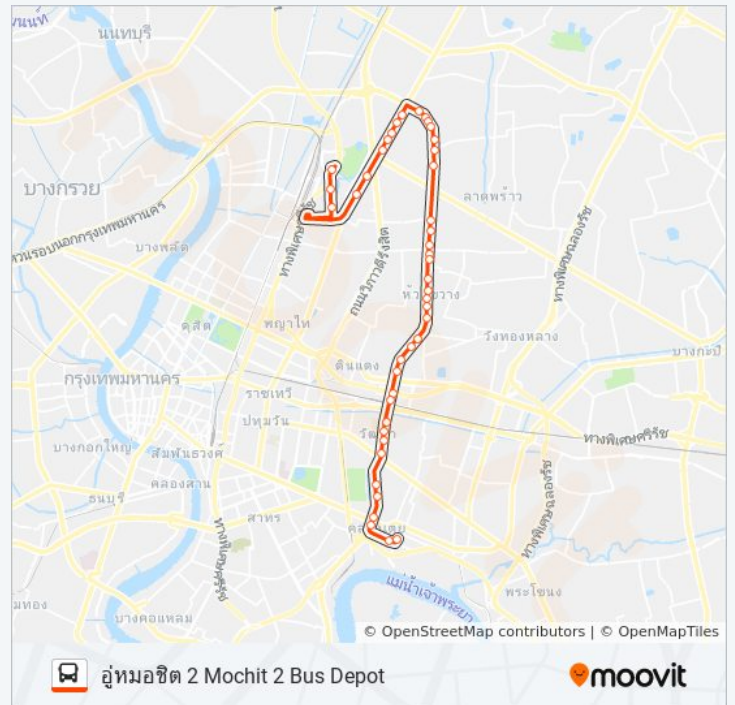

เส้นทาง: อุหมอชิด 2 Mochit 2 Bus Depot

จุดจอด: 43

ระยะเวลาเดินทาง: 47 นาที

สรุปสายรถ:

ตรงข้ามเซ็นทรัลลาดพร้าว Central Ladprao

ธนาคารทหารไทย (สำนักงานใหญ่) Tmb
Headquarter

Bts สถานีหมอชิต Bts Mochit

ตรงข้ามเจเจมอลล์ Jj Mall