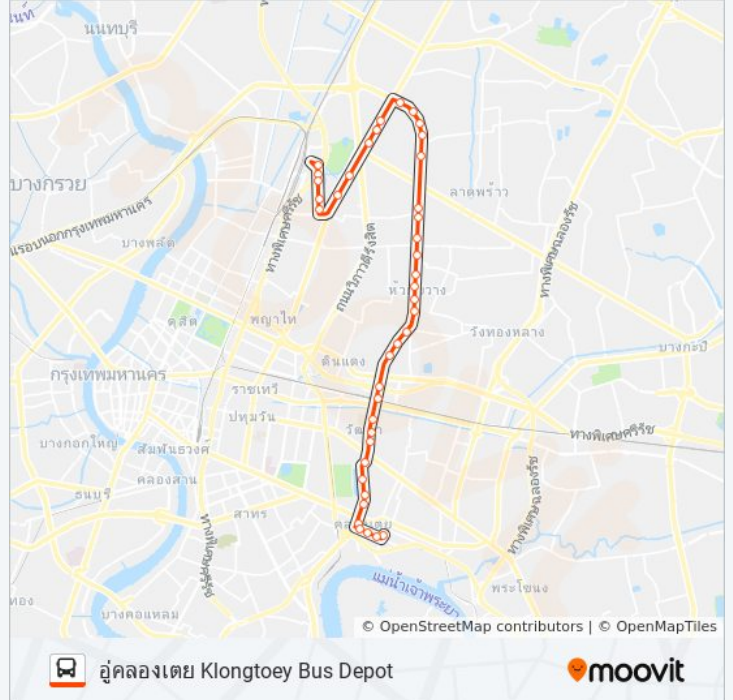

โรงแรมเลอคองคอร์ด Rongraem Loe Khongkho

รร.เตรียมอุดมฯ รัชดา Triamudom Ratchada School

ตรงข้ามบิ๊กซีรัชดาภิเษก Opp Bigc Ratchadapisek

ตรงข้ามเอสพลานาดรัชดาภิเษก

ตรงข้ามสถานทูตจีน Opp Embassy Of China

ใต้ทางด่วนพระราม 9 [B] Rama 9 Expressway [B]

ตรงข้าม Arl มักระสัน Opp Arl Makkasan

มหาวิทยาลัยศรีนครินทรวิโรฒประสานมิตร

ตรงข้ามอาคารเสริมมิตร Akhan Soem Mit

ตึกชินไทย,ตรงข้ามตลาดอโศก Tuek Chi No Thai

ซอยสุขุมวิท 16 Soi Sukhumvit 16

อาคารเลครัชดา, รงข้ามสวนเบญจกิติ Akhan Lek Rat Da

ตรงข้ามศูนย์ประชุมแห่งชาติสิริกิติ์

Mrt ศูนย์ประชุมสิริกิติ์ Mrt Sun Prachum Siri Ki

ตลาดคลองเตย(ถนนพระราม 3 ขาออก) Talat Khlong Toei

ตรงข้ามสโมสรการทำเรือ

ตรงข้ามสนามกีฬาการทำเรือ Sanamkila Kan Tharuea

ซอยคิ้วพริกก่อนถึงแยกกรมศุลกากร

คูคลองเตย Klongtoey Bus Depot

วิธีการเดินทาง: คู่มอชิต 2 Mochit 2 Bus Depot

43 สถานี

[ดูตารางสายรถ](#)

คูคลองเตย Klongtoey Bus Depot

ตรงข้ามเขตการเดินรถที่4 Bus Zone 4

ตลาดคลองเตย(ถนนพระราม3ขาเข้า) Klong Toey Market

แยกพระราม 4,โรงเรียนคลองเตยวิทยา Yaek Phra Ram 4

ศูนย์ประชุมสิริกิติ์ Sun Prachum Siri Ki

สวนเบญจกิติ,ตรงข้ามอาคารเลครัชดา Akhan Lek Rat Da

136 รถบัส ตารางเวลา

คู่มอชิต 2 Mochit 2 Bus Depot ตารางเวลาเส้นทาง:

อาทิตย์	3:00 - 22:00
จันทร์	3:00 - 22:00
อังคาร	3:00 - 22:00
พุธ	3:00 - 22:00
พฤหัสบดี	3:00 - 22:00
ศุกร์	3:00 - 22:00
เสาร์	3:00 - 22:00

136 รถบัส ข้อมูล