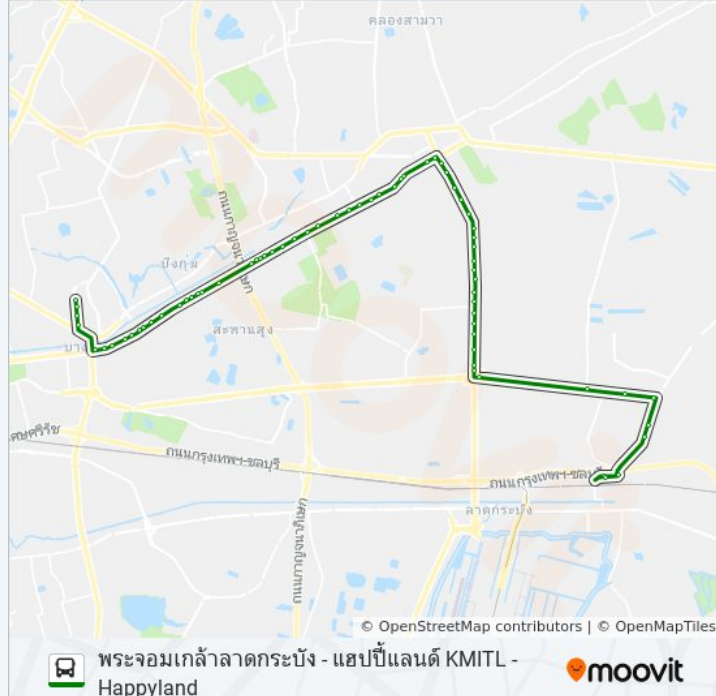

เคซีเนเซอร์วิลล์ร่มเกล้า(ซอย 11)

ซอยร่มเกล้า 13,ตรงข้ามมัสดินจุฬาลงกรณ์

ตรงข้ามวัดปากบึง [Opp.] WAT Pak Bung

ซอยร่มเกล้า 17 Romklao Soi 17

บริษัทไทยยานยนต์ร่มเกล้า Thaiyarnyon Romklao

นครินทร์การ์เด็นท์(ซอย 19/1)