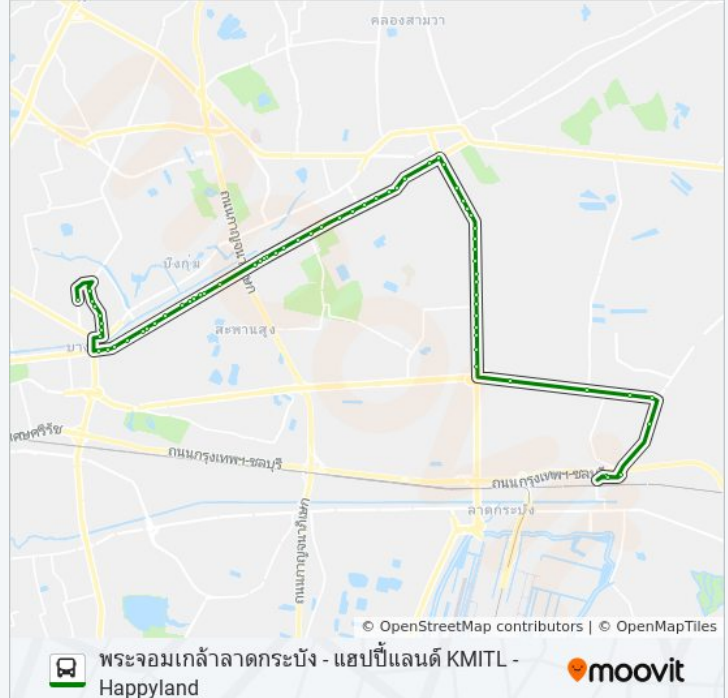

แยกเคหะร่มเกล้า Romklao Villa

วัดปากบึง WAT Pak Bung

มัสยิดนูรุ้ลฮุดา Masjid Nurul Huda

ไคว้ยู้อะอีซูซูเซลล์, หมูบ้านกฤษณาร่มเกล้า

ศุภาลัยพาร์ควิลล์ร่มเกล้า

ไทยออสนอว์ Thai Ausnor

บริษัท สหพัฒน์พิบูลจำกัด Sahapat Romklao

บริษัท สานติบรรจุภัณฑ์จำกัด Sarnti Packaging

ร่มเกล้าซอย4 Romklao Soi 4

บ้านสวนร่มเกล้า Bansuan Romklao

ตรงข้ามทองฤทธิ์พลาสติก Opp Tonrich Plastic

มหาวิทยาลัยเกษมบัณฑิต ร่มเกล้า

บิ๊กซีร่มเกล้า Big C Romklao

แยกร่มเกล้า(บิ๊กซีร่มเกล้า) Big C Yaek Romklao

หมู่บ้านรุ่งนภา 2 Muban Rung Napha 2

เคหะชุมชนรามคำแหง

หมู่บ้านรินทร์ทอง Muban Rin Thong

ตรงข้ามซอยรามคำแหง 199 Ram Kham Ngae Soi 199

หน้าหมู่บ้านเบญจรงค์ Thai Village

โรงเรียนเทพอักษร Rongrian Thep Akson

กรมสรรพากรพื้นที่ 11 Kromsanphakon Phuenthi 11

หมู่บ้านธรากร Muban Thara Kon

ซอยรามคำแหง 162 Ram Kham Ngae Soi 162

บริษัท มิสทีน Borisat Mit Thin

หมู่บ้านปรีชา 2(รามคำแหง159/1) Muban Pricha 2

คลองจั่นวิลล่า 7 Khlong Chan Win La 7

หมู่บ้านธารารมณ Muban Thara Rom

โรงเรียนเตรียมอุดมม่น้อมเกล้า

คลองจั่นวิลล่า 4 Khlong Chan Win La 4

หมู่บ้านเกศรี 2 Muban Ke Si 2

ตรงข้ามซอยรามคำแหง 151/1 Ram Kham Ngae Soi 151/1