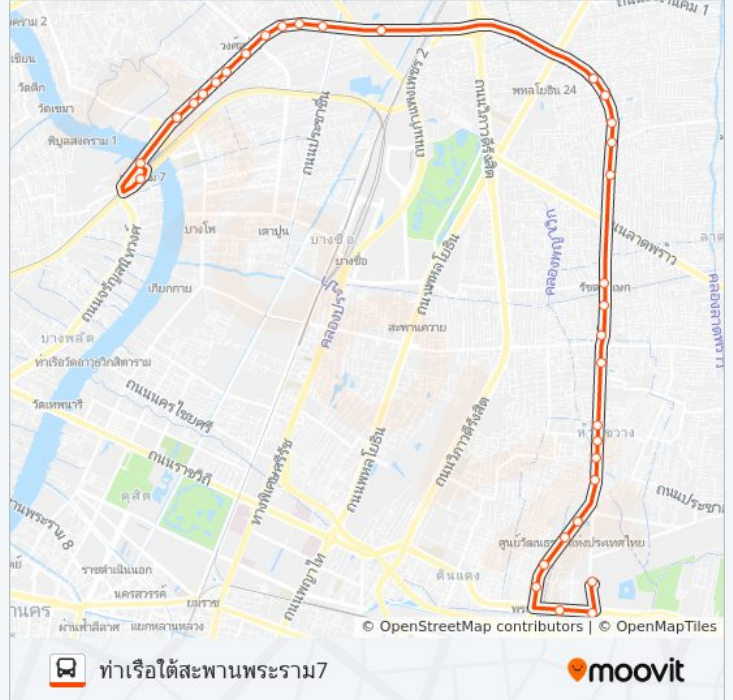

แยกประชาชนกุล(ซอยรัชดาภิเษก 35) Yaek Pracha Nu Kun

ซอยรัชดาภิเษก 39,ศิริชัยไถ่อย่าง

กรมยุทธบริการ,สำนักงานทหารพัฒนาหน่วย
บัญชาการทหารพัฒนา

แยกวงศ์สว่าง Yaek Wong Sawang

บิ๊กซีวงศ์สว่าง Big C Wongsawang

ธนาคารกรุงเทพสาขาวงศ์สว่าง,วัดเลียบ

ตรงข้ามซอยวัดหลวง Trongkham Soi Watluang

ตรงข้ามวัดน้อย,ตรงข้ามซอยวงศ์สว่าง 15

ซอยยิ้มประยูร Wong Sawang Soi 4

วัดเสาทิน WAT Sao Hin

โรงเรียนวัดวิมุต Rongrian WAT Wimut

ท่าเรือใต้สะพานพระราม7

วิธีการเดินทาง: อุ้พระราม9 Rama 9 Bus Depot

30 สถานี

[ดูตารางสายรถ](#)

ท่าเรือใต้สะพานพระราม7

การไฟฟ้าฝ่ายผลิต Kan Faifa Fai Phalit

ตรงข้ามวัดเสาทิน WAT Sao Hin

ตรงข้ามซอยวงศ์สว่าง 4,ซอยยิ้มประยูร

วัดน้อย,ซอยวงศ์สว่าง 13 WAT Noi, Soi
Wongsawang 13

ชุมชนวัดหลวง Watluang

วัดเลียบ,ซอยวงศ์สว่าง 21

ตรงข้ามบิ๊กซีวงศ์สว่าง,ซอยวงศ์สว่าง 27

ดับเพลิงวงศ์สว่าง,กรุงเทพ-นนท์

ตรงข้ามกรมยุทธบริการ,ตรงข้ามสำนักงานทหาร
พัฒนา

วิริยะประกันภัย,ซอยรัชดาภิเษก 68

แยกประชาชนกุล(รัชดาภิเษก64) Yaek Pracha Nu
Kun

ซีเมนต์ไทย1,ทางด่วน,ซอยรัชดาภิเษก 60

หมู่บ้านปูนซีเมนต์ 2 Muban Punsimen 2

179 รถบัส ตารางเวลา

อุ้พระราม9 Rama 9 Bus Depot ตารางเวลาเส้นทาง:

อาทิตย์	4:30 - 21:50
จันทร์	4:30 - 21:50
อังคาร	4:30 - 21:50
พุธ	4:30 - 21:50
พฤหัสบดี	4:30 - 21:50
ศุกร์	4:30 - 21:50
เสาร์	4:30 - 21:50

179 รถบัส ข้อมูล

เส้นทาง: อุ้พระราม9 Rama 9 Bus Depot

จุดจอด: 30

ระยะเวลาเดินทาง: 34 นาที

สรุปสายรถ: