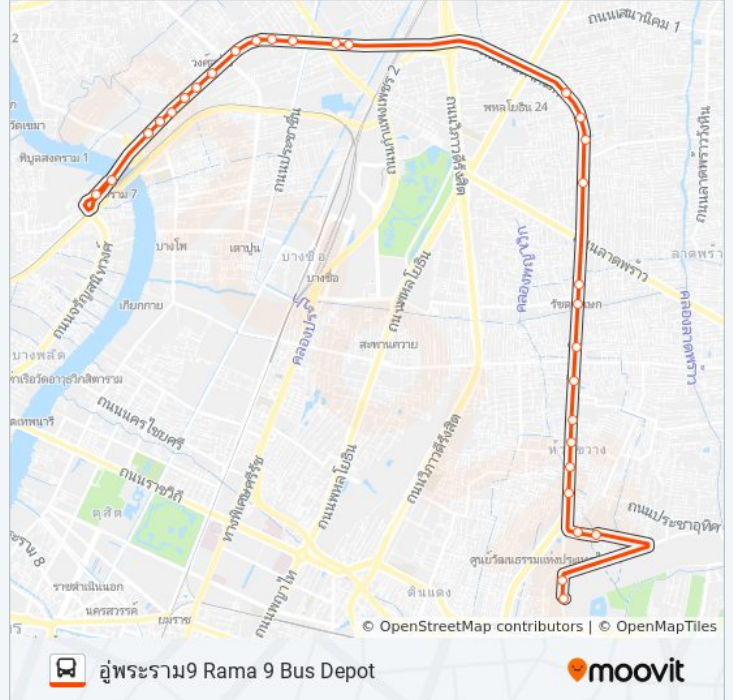

๘ 179

ท่าเรือใต้สะพานพระราม7

ใช้แอป

179 รถบัส สาย (ท่าเรือใต้สะพานพระราม7) มี 2 เส้นทาง สำหรับวันธรรมดาตามปกติจะวิ่งระหว่างเวลา:

(1) ท่าเรือใต้สะพานพระราม7: 4:30 - 21:50(2) อนุพระราม9 Rama 9 Bus Depot: 4:30 - 21:50

### 179 รถบัส ข้อมูล

เส้นทาง: ท่าเรือใต้สะพานพระราม7

จุดจอด: 33

ระยะเวลาเดินทาง: 38 นาที

สรุปสายรถ:

แยกประชาชนกุล(ซอยรัชดาภิเษก 35) Yaek Pracha Nu Kun

ซอยรัชดาภิเษก 39,ศิริชัยไถ่อย่าง

กรมยุทธบริการ,สำนักงานทหารพัฒนาหน่วย  
บัญชาการทหารพัฒนา

### 179 รถบัส ข้อมูล

เส้นทาง: อุ้พระราม9 Rama 9 Bus Depot

จุดจอด: 30

ระยะเวลาเดินทาง: 34 นาที

สรุปสายรถ:

ตรงข้ามรัชดาหินอ่อน Rat Da Hin-On

ซอยเสือใหญ่ Soi Suea Yai

มหาวิทยาลัยราชภัฏจันทรเกษม

โรงแรมเลอคอนคอร์ด Rongraem Loe Khongkho

รร.เตรียมอุดมฯ รัชดา Triamudom Ratchada School

ศูนย์วัฒนธรรมแห่งประเทศไทย

สยามนิรมิต Siam Niramit

ทิพย์ประกันภัย Thipphaya Prakanphai

อุ้พระราม9 Rama 9 Bus Depot

179 รถบัส ตารางเวลาและแผนที่เส้นทางมีให้บริการแบบ PDF ออฟไลน์ที่เว็บ moovitapp.com โปรดใช้ [แอป Moovit](#) เพื่อดูเวลาวิ่งของรถประจำทางแบบ ถ่ายทอดสด ตารางเวลารถไฟ หรือตารางเวลารถไฟใต้ดิน และวิธีการเดินทาง แบบเป็นขั้นตอนของระบบขนส่งมวลชนทุกแห่งใน กรุงเทพมหานคร