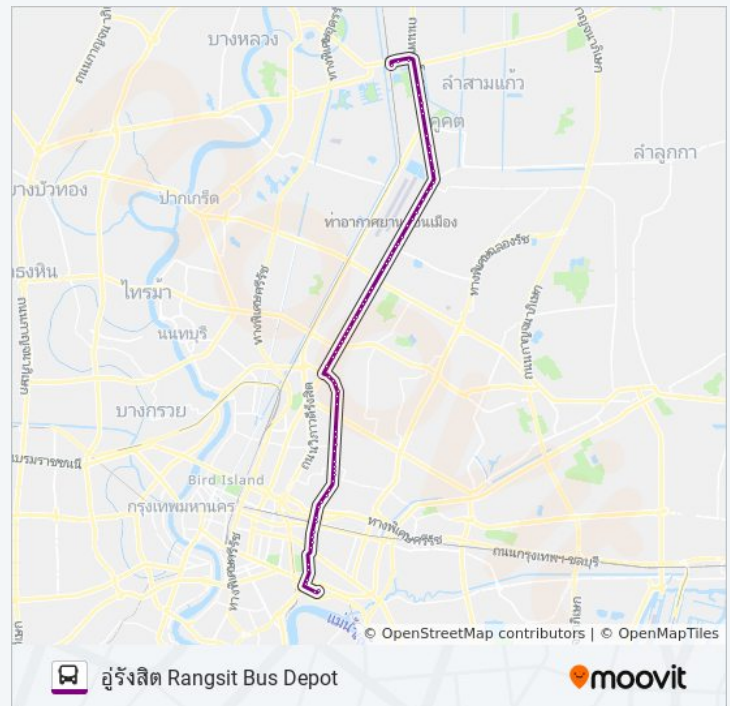

### 185 รถบัส ข้อมูล

**เส้นทาง:** ทุ่งรังสิต Rangsit Bus Depot

**จุดจอด:** 75

**ระยะเวลาเดินทาง:** 90 นาที

**สรุปสายรถ:**

สถานีตำรวจพลโยธิน Sathani Tamruat Phahon Yothin

โรงเรียนไทยวิจิตรศิลป์ Thaivichitsilp Art School