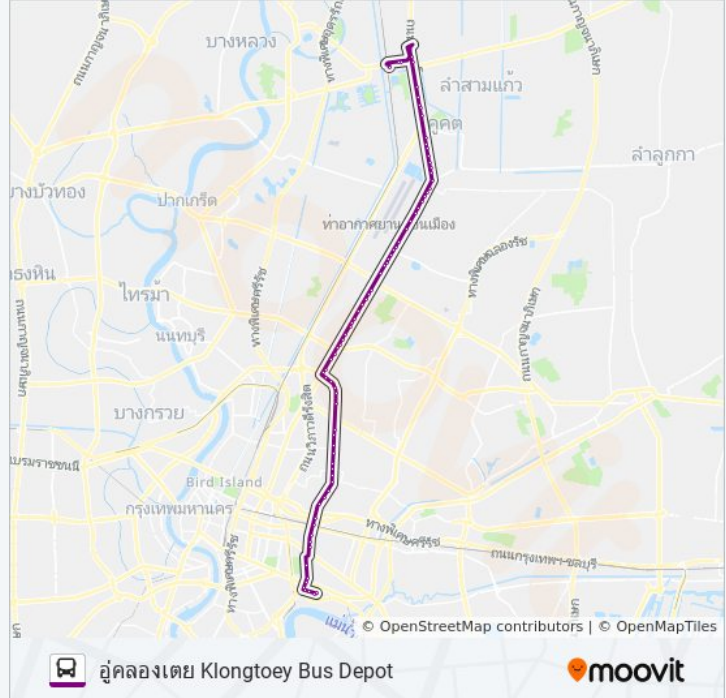

ตรงข้ามซอยพหลโยธิน 51 Opp Phahonyothin 51

กรมทหารราบที่11(ประตู2)

กรมทหารราบที่11(ประตู3)

วัดบางบัว WAT Bangbua

มหาวิทยาลัยศรีปทุม Sripatum University

โรงเรียนสารวิทยา Sarawittaya School

กรมวิทยาศาสตร์ทหารบก Rta Chemical Dept.

โรงแรมมารวย Maruay Hotel

ธนาคารเพื่อการเกษตรและสหกรณ์การเกษตร (สำนักงานใหญ่)

ตรงข้ามมหาวิทยาลัยเกษตรศาสตร์(ฝั่งพหลโยธิน)

แยกเกษตร(พหลโยธิน34/2)

โรงพยาบาลเมโย Mayo Hospital

ลุมพินีเพลส รัชโยธิน Lumpini Place Ratchayotin

ตรงข้ามเมเจอร์รัชโยธิน Major Ratchayothin

ตรงข้ามสถานีตำรวจพหลโยธิน

ตรงข้ามรัชดาหินอ่อน Rat Da Hin-On

ซอยเสือใหญ่ Soi Suea Yai

มหาวิทยาลัยราชภัฏจันทรเกษม

กรมส่งเสริมการค้าระหว่างประเทศ

Mrt รัชดาฯ, โอลิมเปีย Mrt Ratchada