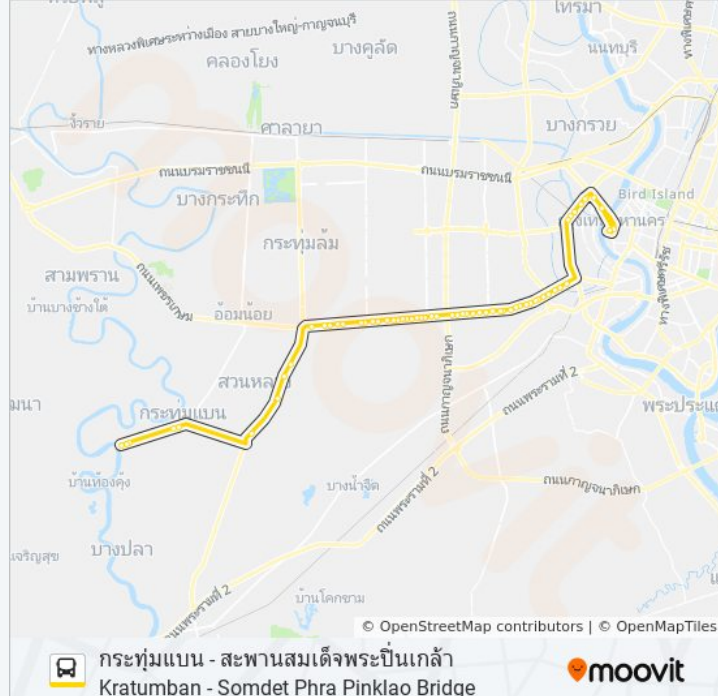

ตรงข้ามศาลขุนด่านเจ้าพ่อเสือ

ตรงข้ามวัดจันทร์ประดิษฐาราม

ศูนย์กีฬาแก่นอริ Kan-Ari Sport Club

วัดรางบัว WAT Rangbua

สถานีกาชาด11พิเศษนิยม

ซีคอนบางแค Seacon Bangkae

ซอยเพชรเกษม 39 Phetkasem 39

บ้านพักคนชราบางแค Bangkae Home Foundation

ตลาดบางแค Bangkae Market

ตรงข้ามเทสโก้โลตัสบางแค Opp Tesco Lotus Bangkae

บริษัทนินยางอุตสาหกรรม Nanyang Industrial

บริษัทคาสเซอ์พีค Castle Peak Company

ซอยเพชรเกษม 45/1 Phetkasem 45/1

ตรงข้ามเดอะมอลล์บางแค Opp the Mall Bangkae

ซอยเพชรเกษม 51 Phetkasem 51

ตรงข้ามโรงพยาบาลเกษมราษฎร์บางแค

แยกเพชรเกษม-สาย2(ขาออก)

โรงเรียนอำนวยการศิลป์ธนบุรี

วัดม่วง WAT Muang

หมู่บ้านหลักสองนิเวศน์ Laksong Niwet Village

สำนักปู่สวรรค์ Samnak Poosawan

บิ๊กซีเพชรเกษม(หลักสอง) Bigc Phetkasem (Laksong)

ซอยเพชรเกษม 67 Soi Phetkasem 67

ตรงข้ามหมู่บ้านเศรษฐกิจ Opp Setthakit Village

แยกเพชรเกษม 69 Phetkasem 69

บริษัท นินยางการทอ จำกัด

ซอยเพชรเกษม 73/2 Soi Phetkasem 73/2

ซอยเพชรเกษม 75 (แยกไฟแดง 3 สาย) Talat Phet Kasem

ซอยเพชรเกษม 77 (ตรงข้ามโรงพยาบาลวิชัยเวช อินเตอร์เนชั่นแนล หนองแขม)

ซอยเพชรเกษม 77/7 หมู่บ้านเพชรเกษม 1

สำนักงานเขตหนองแขม, วัดอุดมรังสี WAT Udom