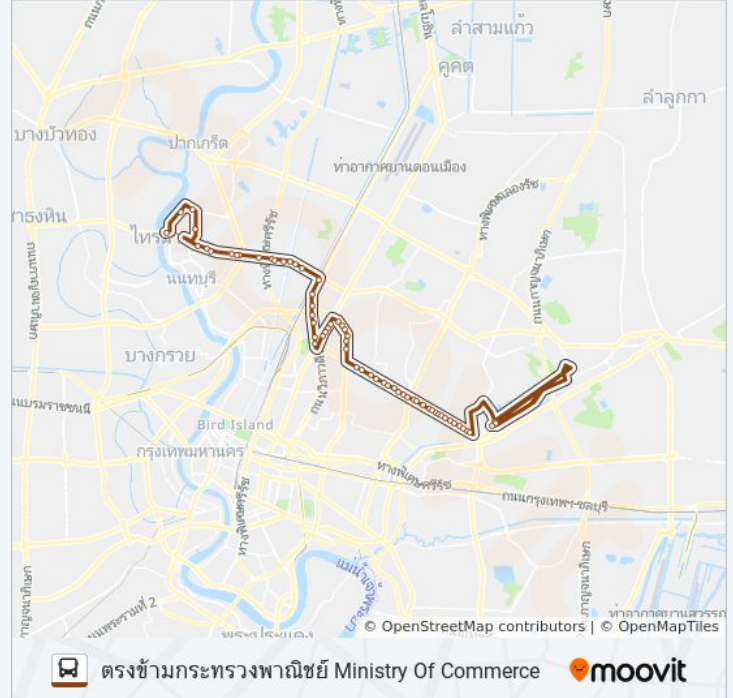

ตรงข้ามสำนักงานเขตจตุจักร

กองบัญชาการตำรวจ 191 Headquarters Police 191

วัดเสมียนนารี WAT Samian Nari

สถานีรถไฟบางเขน,ตรงข้ามโรงพยาบาลวิภาวดี

ตรงข้ามชินเขตน์2 Chin Khet 2

ตรงข้ามชินเขตน์1(นุกลธร) F 1 Chinnakhet

แยกพงษ์เพชร(พงษ์เพชรดำเนิน) Separate Phongphet

เดอะมอลล์งามวงศ์วาน the Mall Ngamwongwan

ตรงข้ามพันธุพิทยังามวงศ์วาน

ตรงข้ามวัดบัวขวัญ WAT Muang

ตรงข้ามองค์การโทรศัพท์ทั้งามวงศ์วาน Phone Ngam

นิวเวิลด์ Hang New World