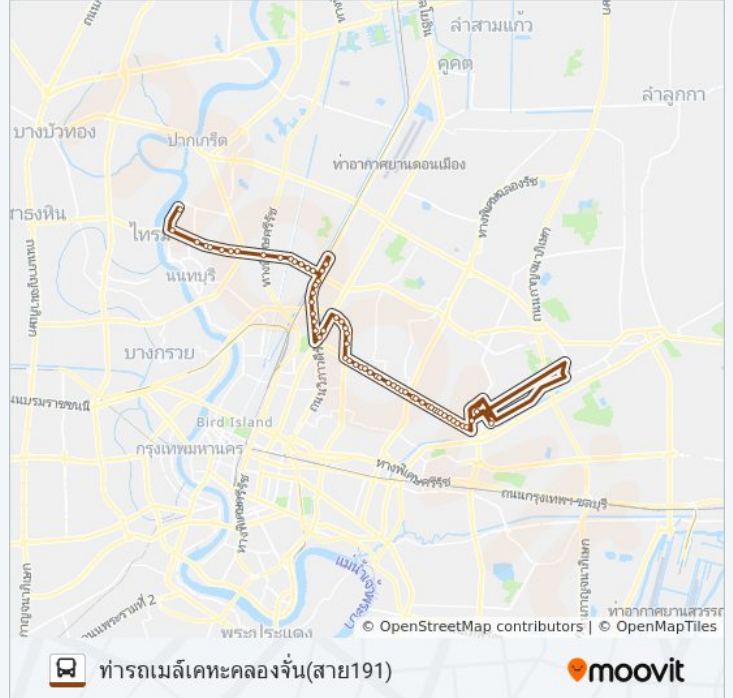

ซอยลาดพร้าว 79,ตรงข้ามแมงป่อง Lat Phrao 79

อิมพีเรียลลาดพร้าว Hang Im Phi Rian Lat Phrao

สำนักงานเขตวังทองหลาง

ตรงข้ามโรงเรียนบางกอกศึกษา Rongrian Bangkok
Sueksa

ซอยลาดพร้าว 93 Soi Lat Phrao 93

ฟู้ดแลนด์ Fut Laen