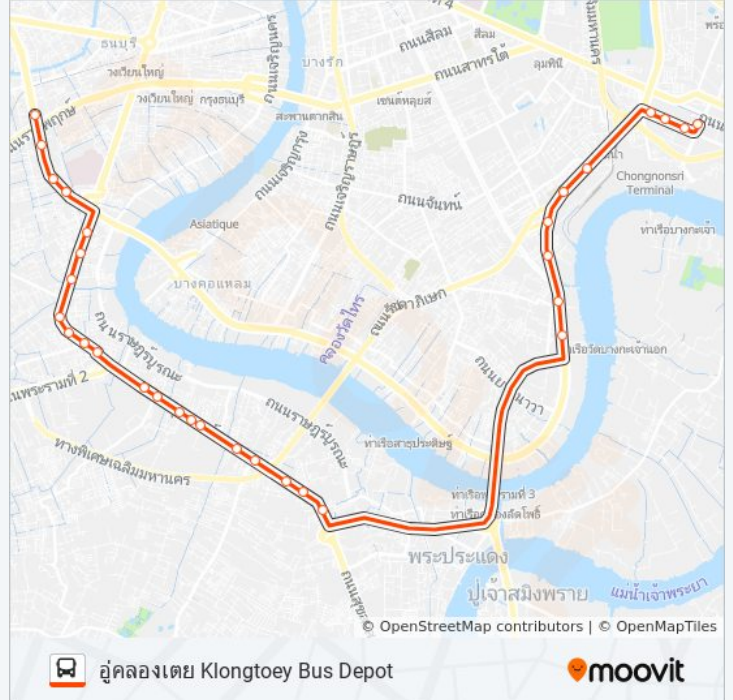

195 รถบัส ข้อมูล

เส้นทาง: คู่มือรถบัส Klongtoey Bus Depot

จุดจอด: 31

ระยะเวลาเดินทาง: 38 นาที

สรุปสายรถ:

วัดสน WAT Son

วัดรวก WAT Ruak

หัวปลาช่องนนทรี Hua Pla Chong Nonsi

ซอยคว่ำพริกก่อนถึงแยกรมศุลกากร

คูคลองเตย Klongtoey Bus Depot

วิธีการเดินทาง: โรงพยาบาลท่าพระ Ratchada - Tha Phra Hospital

31 สถานี

[ดูตารางสายรถ](#)

คูคลองเตย Klongtoey Bus Depot

ตรงข้ามเขตการเดินรถที่4 Bus Zone 4