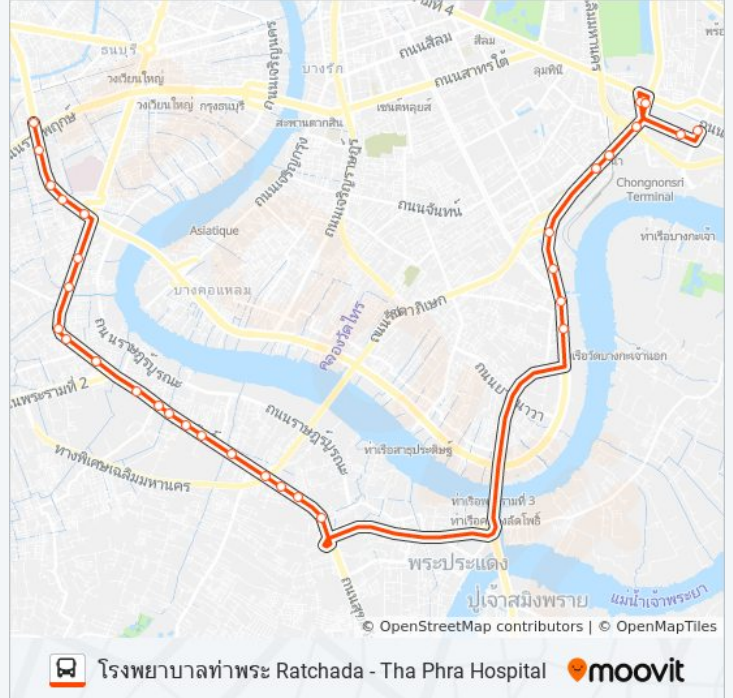

๘ 195

คู่มือรถบัส Klongtoey Bus Depot

ใช้แอป

195 รถบัส สาย (คู่มือรถบัส Klongtoey Bus Depot) มี 2 เส้นทาง สำหรับวันธรรมดาตามปกติจะวิ่งระหว่างเวลา:
(1) คู่มือรถบัส Klongtoey Bus Depot: 4:30 - 21:30 (2) โรงพยาบาลท่าพระ Ratchada - Tha Phra Hospital: 4:30 - 21:30
ใช้แอป Moovit เพื่อค้นหา 195 รถบัส สถานที่ที่อยู่ใกล้คุณมากที่สุด และค้นหาเวลาของ 195 รถบัส ที่จะมาถึงถัดไป

195 รถบัส ข้อมูล

เส้นทาง: คู่มือรถบัส Klongtoey Bus Depot

จุดจอด: 31

ระยะเวลาเดินทาง: 38 นาที

สรุปสายรถ:

วัดสน WAT Son

วัดรวก WAT Ruak

หัวปลาช่องนนทรี Hua Pla Chong Nonsi

เส้นทาง: โรงพยาบาลท่าพระ Ratchada - Tha Phra Hospital

จุดจอด: 31

ระยะเวลาเดินทาง: 38 นาที

สรุปสายรถ:

วัดสารอด WAT Sa Rot

ตรงข้ามตลาดบางปะกอก Opp Bangpakok Market

ศรีไทยซูเปอร์แวร์ Si Thai Suppoe Wae

ซอยอนามัย(สุขสวัสดิ์ 32) Soi Anamai

บึงซีดาวคะนอง Big C Dao Khanong

แยกมไหสวรรย์ Mahai Sawan

ซอยรัชดาภิเษก 5 Ratchadaphisek Soi 5

ธนาคารธนชาติ Thanachart Bank

ตรงข้ามเดอะมอลล์ท่าพระ Opp the Mall Thapra

โรงพยาบาลท่าพระ Ratchada - Tha Phra Hospital