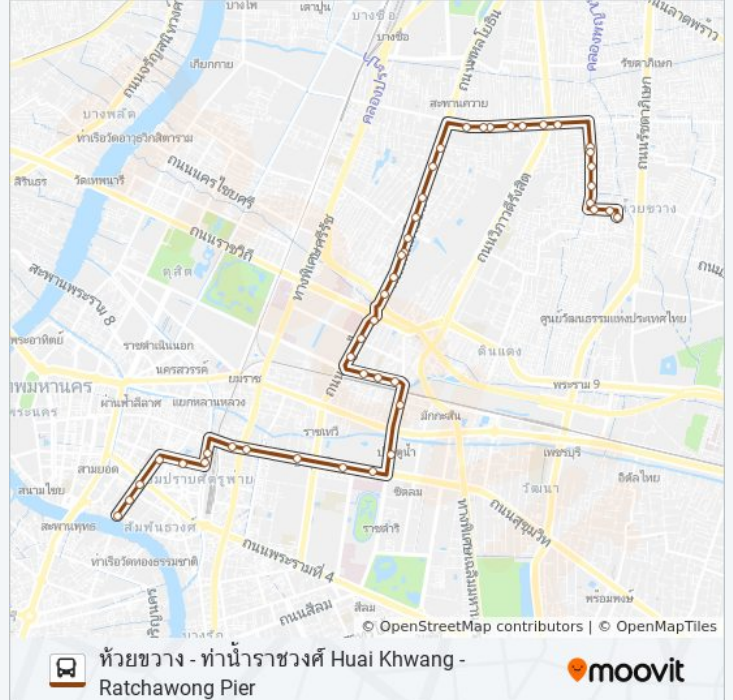

ตรงข้ามอินทราสแควร์ประตูน้ำ

บิ๊กซีราชดำริ Bigc Rajdamri

สำนักงานตำรวจแห่งชาติ Royal Thai Police

สยามสแควร์ Siam Square

สนามกีฬาแห่งชาติ National Stadium

เจริญผล Charoen Phon

อาคารศรีจุลทรัพย์ Srijillasap Building

ตรงข้ามโรงเรียนเทพศิรินทร์ Watthepsirin School

โรงเรียนเทพศิรินทร์ Thepsirin School

วัดพลับพลาชัย WAT Phlapphla Chai

ตรงข้ามโรงพยาบาลกลาง(ฝั่งเสือป่า)

เยาวราช Yak Yaowaraj

ลำเพ็ง Sum Peng

ท่าราชวงศ์ Tha Ratchawong

วิธีการเดินทาง: สถานีดับเพลิงห้วยขวาง,สาธารณสุข 52

41 สถานี

[ดูตารางสายรถ](#)

ท่าราชวงศ์ Tha Ratchawong

คลองถม(ฝั่งเสือป่า) Klongthom (Suapa Side)

โรงพยาบาลกลาง(ฝั่งเสือป่า)

204 รถบัส ตารางเวลา

สถานีดับเพลิงห้วยขวาง,สาธารณสุข 52 ตารางเวลา เส้นทาง: