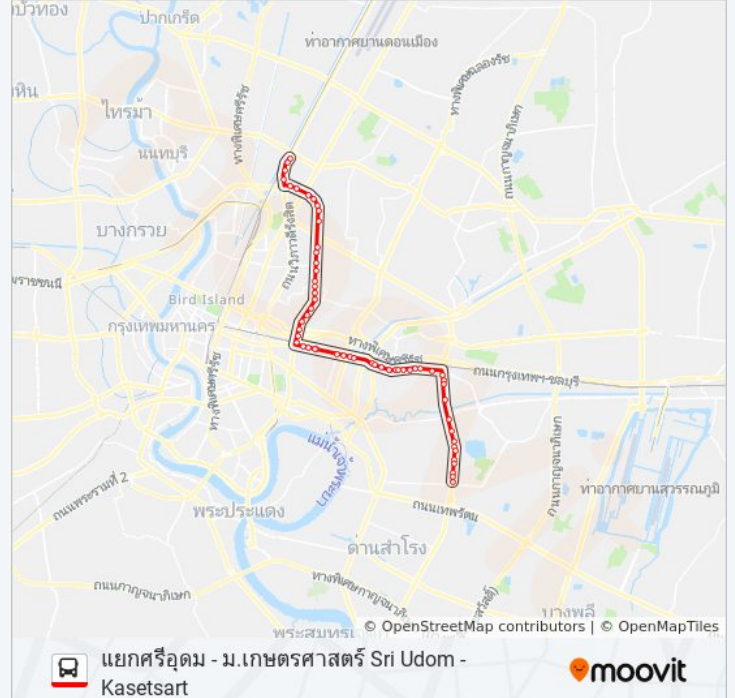

ตรงข้ามซอยสวนหลวง

ตรงข้ามศูนย์อ็ีซูพัฒนาการ

ท่ารถสาย 92 พัฒนาการ Tha Rot Sai 92
Phatthanakan

ซอยพัฒนาการ 27, ตรงข้ามหมู่บ้านแหลมทอง

ตรงข้ามโรงเรียนอนุบาลสายทิพย์

คลองลาว(พัฒนาการ 35) (Phatthanakan 34)

มหาวิทยาลัยเกษมบัณฑิต(ถนนพัฒนาการขาออก)

ตรงข้ามมัสยิดดารุลอมิน(สุเหร่าอ่อนนุช) Opposite
Masjid Darula Meen

ศรีนครินทร์ซอย45, ตรงข้ามหมู่บ้านมิตรภาพ

โรงแรมดุสิตปริ้นเซสศรีนครินทร์ Dusit Thani
College

ซีคอนสแควร์ Seacon Square

ตลาดนัดรถไฟศรีนครินทร์ Talad Rotfai
Srinagarindra