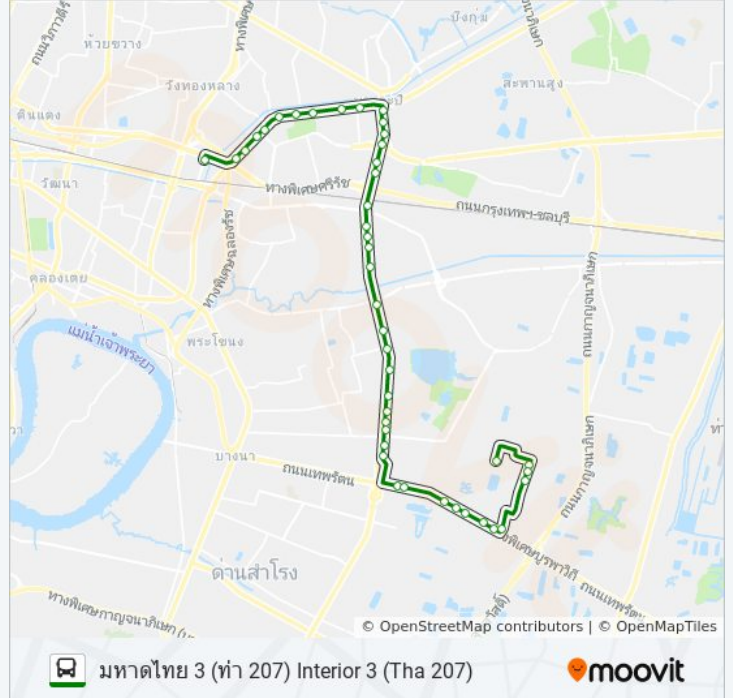

ไถ่อย่างนุ่มนวล, ตรงข้ามซอยอนามัย(ศรีนครินทร์ 24)

แยกสวนหลวง Suanluang Intersection

ตรงข้ามมัสดดารูลอมีน(สุเ ร้าอ่อนนุช)
Opposite Masjid Darula Meen

ศรีนครินทร์ซอย45, ตรงข้ามหมู่บ้านมิตรภาพ

ซีคอนสแควร์ Seacon Square

พาราไดซ์พาร์ค Paradise Park

สำนักงานที่ดินกรุงเทพมหานครสาขาพระโขนง
Premier

สำนักงานประกันสังคมพื้นที่8

อุดมสุข 1 Sri Udom (Scb Bank)

อุดมสุข 2, ซอยศรีนครินทร์ 63

โรงแรมโนโวเทลกรุงเทพบางนา

อินเด็กซ์บางนา(ซอยบางนา-ตราด 37) Index
Bangna

ตรงข้ามเนชั่นทาวเวอร์ พาร์คแลนด์ Opposite
Nation Tower Parkland

บริษัท Hks Thailand, ตรงข้ามบางนาทาวเวอร์

สำนักงานสรรพากรพื้นที่บางพลี Bangphlee
Revenue Office

ตรงข้ามโรงพยาบาลปิยะมินทร์ Opposite Piyamin
Hospital

หมู่บ้านสันตินคร (ตรงข้ามลุมพินีเมกาซิตีบางนา)
Santinakhon Village (Opposite Lumpini Mega
City)

ตรงข้ามโรงเรียนราชวินิตบางแก้ว Opposite
Ratwinit Bangkaeo School

ตรงข้ามหลังโลตัส Behind the Lotus

ตรงข้าม มหาวิทยาลัยรามคำแหง 2 (ประตู2)
Opp.Ramkhamhaeng 2 (Gate 2)

วิทยาเขตรามคำแหง ตรงข้ามประตูที่ 1
Ramkhamhaeng 2 Opposite Gate 1

รามคำแหง 2 ซอย 19 (ตรงข้ามธนาคารกรุงไทย)

มหาดไทย 3 (ท่า 207) Interior 3 (Tha 207)

มหาดไทย 3 (ท่า 207) Interior 3 (Tha 207)

moovit

วิธีการเดินทาง: มหาวิทยาลัยรามคำแหง University

45 สถานี

[ดูตารางสายรถ](#)

207 รถบัส ตารางเวลา

มหาวิทยาลัยรามคำแหง University ตารางเวลาเส้นทาง: