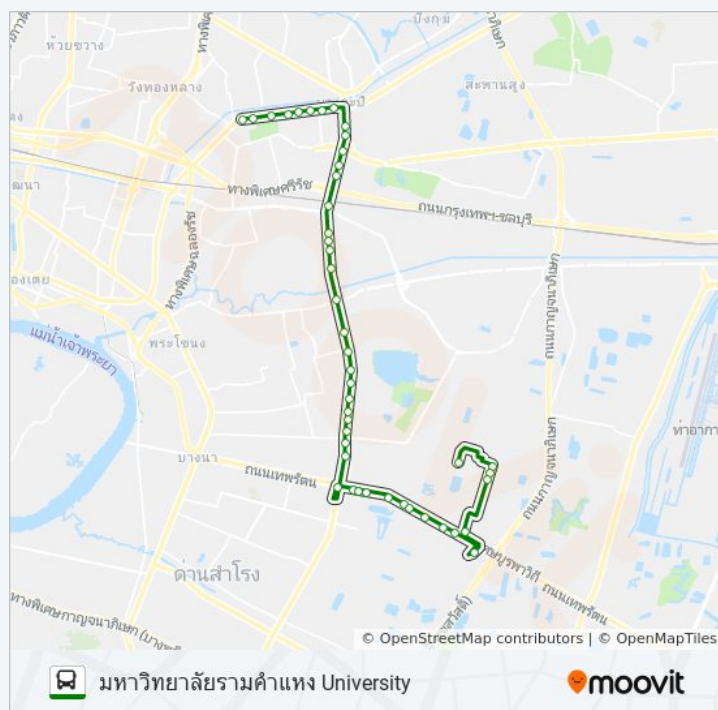

ชอยศรีนครินทร์ 38,หมู่บ้านมิตรภาพ

ชอยศรีนครินทร์ 32,มัลติตารูลอมิน

แยกสวนหลวง(ตลาดเอี่ยมสมบัติ)

ศรีนครินทร์ชอย24(ชอยอนามัย) Health Alley

ตรงข้ามห้างธัญญาพาร์ค(หมู่บ้านกลางเมือง)

หมู่บ้านนราสิริ Muban Nara Siri

อาทิตย์	5:00 - 22:00
จันทร์	5:00 - 22:00
อังคาร	5:00 - 22:00
พุธ	5:00 - 22:00
พฤหัสบดี	5:00 - 22:00
ศุกร์	5:00 - 22:00
เสาร์	5:00 - 22:00

207 รถบัส ข้อมูล

เส้นทาง: มหาวิทยาลัยรามคำแหง University

จุดจอด: 45

ระยะเวลาเดินทาง: 59 นาที

สรุปสายรถ:

ตรงข้ามอาคารโมเดิร์นฟอรัม Akhan Chit Won
Nan

สถานีรถไฟหัวหมาก Huamak Train Station

โรงพยาบาลสมิติเวชศรีนครินทร์ Borisat Li Woe

โรงเรียนอนุบาลชูติมา Anuban Chutima School