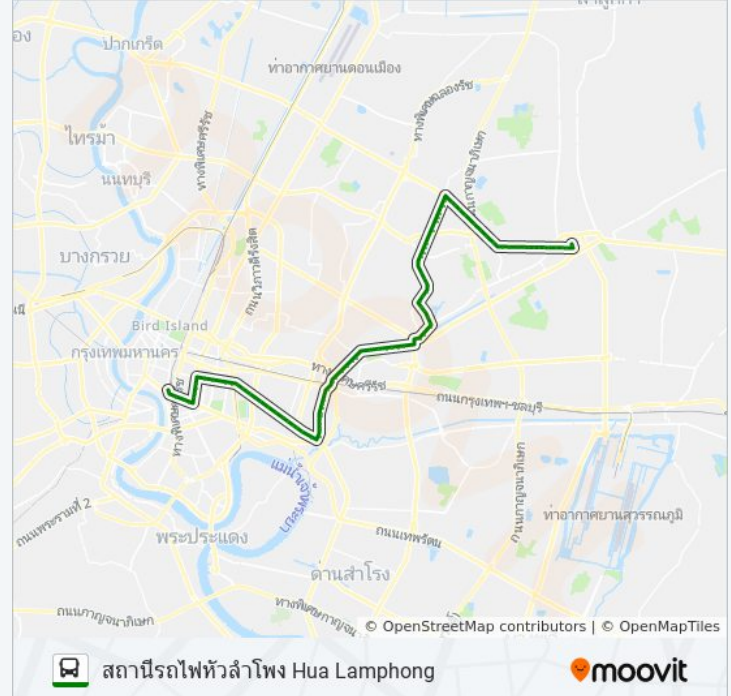

โรงพยาบาลสินแพทย์ Synphaet Hospital

ซอยรามอินทรา 50,ตรงข้ามศูนย์นิสสัน

คอนโดลุมพินี,ตรงข้ามซอยอมรวิวัฒน์

ซอยนวมินทร์ 98,ตรงข้ามไปรษณีย์จรเข้บัว

ตรงข้ามโรงเรียนนวมินทร์(สิงห์สิงหนะ)

หมู่บ้านอัมรินทร์นวมินทร์ 90

โรงพยาบาลพญาไทนวมินทร์

ซอยนวมินทร์ 80,ตรงข้ามเคหะนวมินทร์

โรงเรียนบดินทรเดชา(สิงห์สิงหนะ) 2

หมู่บ้านปัฐวิกรณ์ Muban Pat Wi Kon

ปากซอยนวลจันทร์นวมินทร์ Soi Nuanchan

หมู่บ้านณะสิน(นวมินทร์ 68) Muban Thana Sin

ซอยนวมินทร์ 58,หมู่บ้านสินธานี 1,ตรงข้ามประกัน
สังคม

สันติโคก(ซอยนวมินทร์ 52) Santi Asok

ตรงข้ามตลาดอินทรารักษ์(นวมินทร์ 38)

ธนาคารกสิกร,หมู่บ้านปรีชา 2

หมู่บ้านธารทิพย์,ตรงข้ามโรงเรียนโสมมาภา

หมู่บ้านศรีนคร1 Muban Srinakron 1

ตรงข้ามหมู่บ้านวังทอง Trongkham Muban Wang
Thong

ซอยศรีบูรพา 3,ทะเลสาบที่1

ซอยศรีบูรพา 3,ครัวริมบึง

ตรงข้ามซอยศรีบูรพา 8 Soi Sri Burapha 8

ซอยศรีบูรพา 15 Soi Sri Burapha 15

ซอยศรีบูรพา 20,อนุบาลคลองจั่น

แยกนิต้า(ขาออก) Yaek Nida Bus Stop

สถาบันนิต้า,มหาวิทยาลัยนิต้า Sathaban Ni Da

ท่าเรือวัดศรีบุญเรือง,วัดศรีบุญเรือง

แยกบางกะปิ Yaek Bang Kapi

ตลาดบางกะปิ ตรงข้าม It City Talat Bang Kapi

โรงแรมอเล็กซ์ซานเดอร์(ตรงข้ามศูนย์ฮอนด้า
รามคำแหง)

โรงพยาบาลรามคำแหง Rongphayaban Ram
Kham Ngae