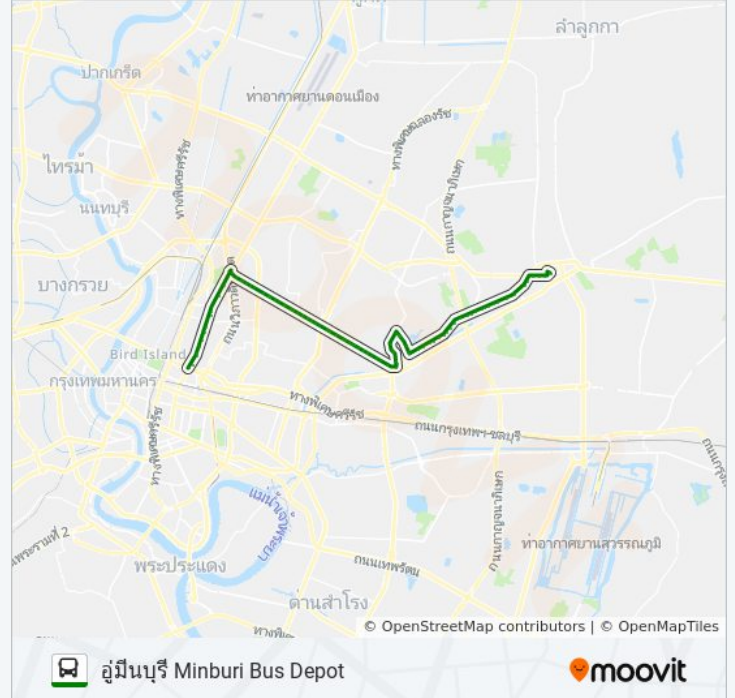

แยกลาดพร้าว(ซอยลาดพร้าว 1) Yaek Lat Phrao

ตรงข้ามสงวนชาวโต้โต้แคร์

ตรงข้ามธนาคารไทยพาณิชย์ลาดพร้าว

บิ๊กซีลาดพร้าว,Big C Lat Phrao

ซอยลาดพร้าว 15,ตรงข้ามซอยลาดพร้าว 20

ซอยลาดพร้าว 17, Mrt ลาดพร้าว ,ลาดพร้าว 19

แยกลาดพร้าว-รัชดา(ซอยลาดพร้าว 25)

ซอยลาดพร้าว 31,ตรงข้ามซอยลาดพร้าว 40

ซอยลาดพร้าว 35 Lat Phrao Soi 35

ซอยภาวนาลาดพร้าว 41 Soi Phawana

ซอยลาดพร้าว 41/1 Lat Phrao 41/1

ตรงข้ามโรงเรียนพิบูลย์อุปถัมภ์

ลาดพร้าวสะพาน 2 Lat Phrao Saphan 2

สถานีตำรวจโชคชัย Sathani Tamruat Chok Chai

โชคชัย 4 Chok Chai 4

ตรงข้ามโรงเรียนถนนอมพิศ Rongrian Thanom Phit

ศึกษาภัณฑ์ลาดพร้าว Sueksa Phan Lat Phrao

ไปรษณีย์ลาดพร้าว Lad Phao Post Office

ซอยลาดพร้าว 76,ตรงข้ามซอยลาดพร้าว 80

ตรงข้ามแกรนด์วิลเลจ Kraen Winlet

ซอยลาดพร้าว 79,ตรงข้ามแมงป่อง Lat Phrao 79

อิมพีเรียลลาดพร้าว Hang Im Phi Rian Lat Phrao

สำนักงานเขตวังทองหลาง

ตรงข้ามโรงเรียนบางกอกศึกษา Rongrian Bangkok Sueksa

ซอยลาดพร้าว 93 Soi Lat Phrao 93

ฟู้ดแลนด์ Fut Laen

โรงพยาบาลลาดพร้าว Rongphayaban Lat Phrao

โรงเรียนภาษาอังกฤษสันติ

ร้านอาหารทิพวรรณ Ran Ahan Thip Wan

ซอยลาดพร้าว 101 Lat Phrao Soi 101

โรงเรียนเตรียมศึกษาบางกะปิ

ซอยลาดพร้าว 107 Lat Phrao 107