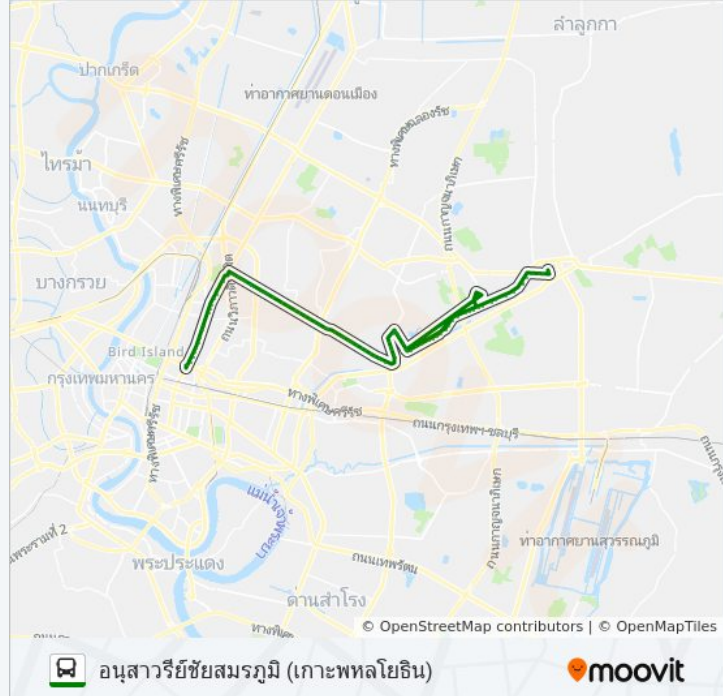

ตรงข้ามโรงพยาบาลเวชธานี

ซอยลาดพร้าว 130 (วัดกลาง) Trongkham Lat Phrao 107

ซอยลาดพร้าว 130/1, ตรงข้ามวิสุทธิธานี Lat Phrao 130/1

ตรงข้ามซอยลาดพร้าว 101

ร้านอาหารทิพวรรณ(ซอยก้นทัพพร) Ran Ahan Thip Wan

ซอยลาดพร้าว 122 Soi Lat Phrao 122

ตรงข้ามโรงพยาบาลลาดพร้าว Rongphayaban Lat

Phrao

ตรงข้ามฟู้ดแลนด์ Trongkham Fut Laen

ซอยลาดพร้าว 114,โรงเรียนบางกอกศึกษา

โรงเรียนบางกอกศึกษา(ลาดพร้าว112)

ตรงข้ามสำนักงานเขตวังทองหลาง

ตรงข้ามอิมพีเรียลลาดพร้าว