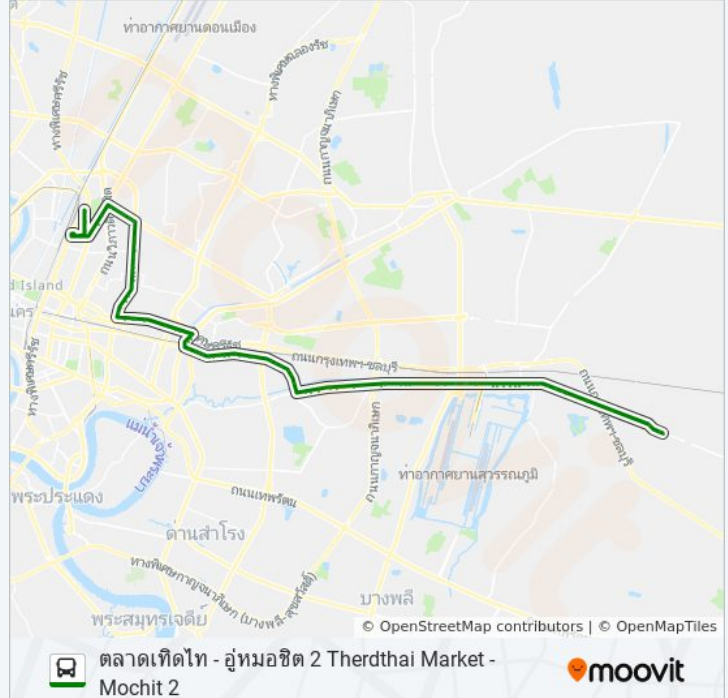

ตรงข้ามโรงพยาบาลวิภาราม

ศูนย์อานามัย 37 Sun Anamai 37

หมู่บ้านเคหะนคร3ตรงข้ามโลตัส

ตรงข้ามหมู่บ้านปรีชา 3 Muban Pricha 3

ซอยพัฒนาการ 44 Pai Phatthana Kan Soi 44

ตรงข้ามมหาวิทยาลัยเกษมบัณฑิตพัฒนาการ

ซอยพัฒนาการ 36 Phatthana Kan Soi 36