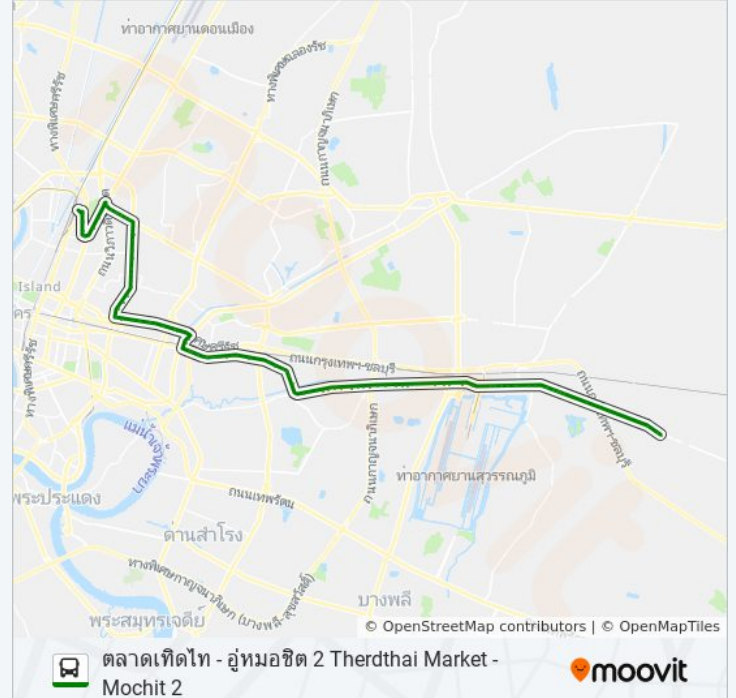

รร.เตรียมอุดมฯ รัชดา Triamudom Ratchada School

ตรงข้ามบิ๊กซีรัชดาภิเษก Opp Bigc Ratchadapisek

ตรงข้ามเอสพลานาตรัชดาภิเษก

ตรงข้ามสถานทูตจีน Opp Embassy Of China

เซ็นทรัลพระราม 9 Central Rama 9

แยก อ.ส.ม.ท.,พระราม 9 ซอย 5 Yaek Osomotho

สำนักผังเมือง Samnak Phangmueang

การรถไฟฟ้าขนส่งมวลชนแห่งประเทศไทย(รฟม.)

ตรงข้ามโรงพยาบาลปิยะเวท Rongphayaban Pi Ya Wet

วิลล่าคาเฟ่ พระราม 9 ซอย 19 Win La Kha Fe

อาร์เอสแมนชั่น A Es Maenchan

ศูนย์โตโยต้าพระราม 9 Sun Toyota Phra Ram 9

โรงพยาบาลแพทย์ปัญญา Hospital Dr.Panya

ตรงข้ามการไฟฟ้านครหลวงเขตบางกะปิ

คลองตัน,ซอยพัฒนาการ 1 Phatthana Kan Soi 1

โรงเหล้าตะวันแดง(พัฒนาการซอย7) I San Tawan Daeng

ตรงข้ามซอยสวนหลวง

ตรงข้ามศูนย์อ็ซูซูพัฒนาการ

ท่ารถสาย 92 พัฒนาการ Tha Rot Sai 92 Phatthanakan

ซอยพัฒนาการ 27,ตรงข้ามหมู่บ้านแหลมทอง

ตรงข้ามโรงเรียนอนุบาลสายทิพย์

คลองลาว(พัฒนาการ 35) (Phatthanakan 34)

มหาวิทยาลัยเกษมบัณฑิต(ถนนพัฒนาการขาออก)

หมู่บ้านปรีชา,พัฒนาการ 39 Phatthanakan 39

เทสโก้โลตัสพัฒนาการ

โรงพยาบาลวิภาราม Pattanakarn Soi 56

ตรงข้ามโรงเรียนเตรียมพัฒนาการ,พัฒนาการ53

ตรงข้ามตลาดพัฒนาการ Pattanakarn Market

พัฒนาการซอย 70 Pattanakarn Soi 70

หมู่บ้านผาสุกนิเวศน์ Muban Phasuk Nivej

บริษัทพัฒนาการถาวร(ขาออก)