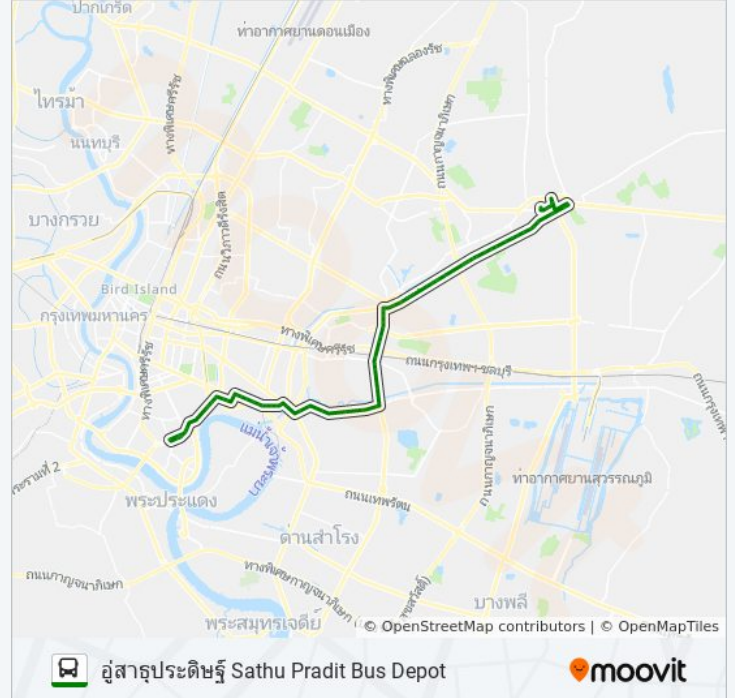

แยกลำสาลี(ถนนศรีนครินทร์ขาออก) Lamsalee

ซอยโรงงาน,ปั้มน้ำมัน ป.ต.ท. Borisat Sayam Ao Let

ตรงข้ามบริษัท กรีนสปอร์ต Borisat Krin Sapo

แยกกรุงเทพกรีฑา,หมู่บ้านนักกีฬา

ซอยลำสาลี 2 Rongrian Anuban Chutima

อาคารยูทาวเวอร์ (รพ.สมิติเวช (ศรีนครินทร์))

สถานีรถไฟฟ้าแอร์พอร์ตลิงค์หัวหมาก

แยกพัฒนาการ(ถนนศรีนครินทร์ขาออก)

โมเตอร์ฟอรั่ม,อาคารจิตรวรรณท์

ไถ่อย่างนุ่มนวลจัดตั้ง,ตรงข้ามซอยอนามัย(ศรีนครินทร์ 24)

แยกสวนหลวง(อ่อนนุช 58)

หมู่บ้านมิตรภาพ Mittraphap Village