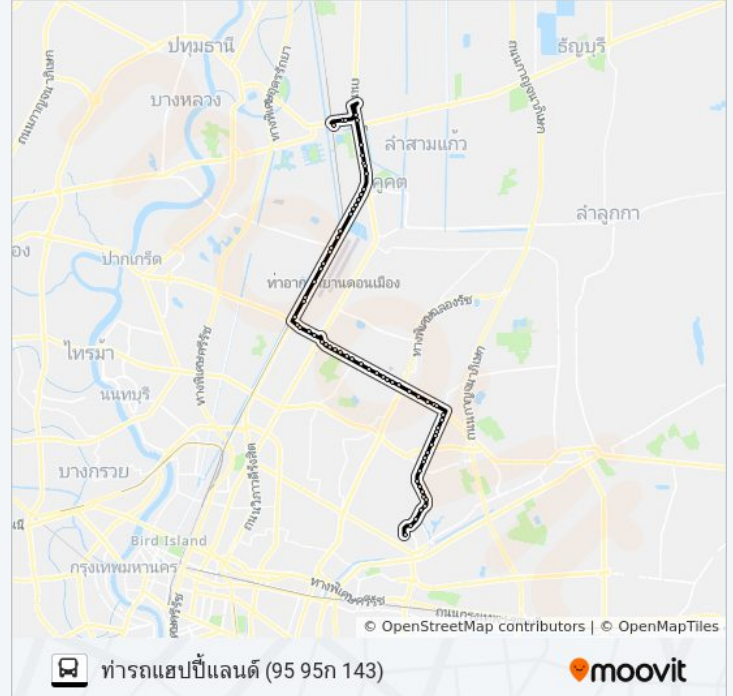

ซอยรามอินทรา 65 Soi Raminthra 65

กม.7 รามอินทรา(ขาออก) Komo 7 Ram In Thra

ซอยรามอินทรา 69 Ram In Thra Soi 69

กม.8 รามอินทรา Komo 8 Ram In Thra

คอนโดลุมพินี,ตรงข้ามซอยอมรวีวิวัฒน์

ซอยนวมินทร์ 98,ตรงข้ามไปรษณีย์จรเข้บัว

ตรงข้ามโรงเรียนนวมินทร์(สิงห์สิงหนะ)

หมู่บ้านอัมรินทร์นวมินทร์ 90

โรงพยาบาลพญาไทนวมินทร์

ซอยนวมินทร์ 80,ตรงข้ามเคหะนวมินทร์

โรงเรียนเบญจมินทร์ Benjamin School

โรงเรียนบดินทรเดชา(สิงห์สิงหเสนี) 2

หมู่บ้านปัฐวิกรณ์ Muban Pat Wi Kon