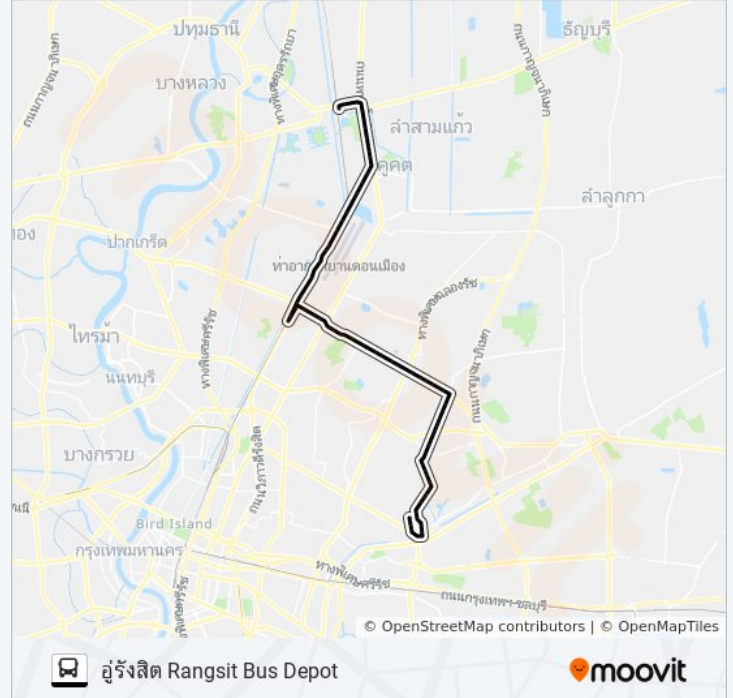

ตรงข้ามหมู่บ้านศรีนคร 1

โรงเรียนโสมมาภา 2 Rongrian So Mapha 2

ซอยพืงบุญ(นวมินทร์ 69),ตรงข้ามหมู่บ้านปรีชา

ตลาดอินทราภิรักษ์(ซอยนวมินทร์ 75) Talat In Thra Rak

ซอยนวมินทร์ 83,ตรงข้ามสันติอโศก

ซอยนวมินทร์ 89

ประกันสังคมนวมินทร์ 56 Prakan Sangkhom

ซอยโพธิ์แก้ว,ตรงข้ามวัดบางเตย

หมู่บ้านสามัคคี(นวมินทร์ 107) Muban Samakkhi

ตลาดนวลจันทร์(ถนนนวมินทร์ขาออก) Nuanchan Market

ตรงข้ามตลาดปัฐวิกรณ์ Trongkham Talat Pat Wi Kon

ตรงข้ามโรงเรียนบดินทรเดชา(สิงห์สิงหนะ 2)

ตรงข้ามโรงเรียนเบญจมินทร์

ซอยนวมินทร์ 135 Nawa Min Soi 135

เคหะนวมินทร์ Kheha Nawa Min

ไท่วัสตุนวมินทร์,ตรงข้ามโลตัสสุขาภิบาล1

ตรงข้ามโรงพยาบาลญาไทนวมินทร์(เปาโลเดิม)

ซอยนวมินทร์ 151,หมู่บ้านเอื้องสุข

โรงเรียนนวมิตราซุทิศ(สิงห์เสนีย์)

ไปรษณีย์จรเข้บัว,สหพาร์ม

ซอยนวมินทร์ 163,ซอยอมรวิวัฒน์,กม.8

ซอยรามอินทรา 46 Soi Ram In Thra 46

ตรงข้ามซอยรามอินทรา 69 Trongkham Soi Ramintra 69

กม.7 รามอินทรา(ขาเข้า) Komo 7 Ram In Thra 42/3

ซอยนวลจันทร์ Soi Nuanchan

ปั้มน้ำมันบางจาก กม.6 (รามอินทรา)

ตรงข้ามหมู่บ้านสวัสดิการทหารบก

วัชรพล Watchara Phon

ตรงข้ามกองบินตำรวจ Trongkham Kong Bin Tamruat

ซอยมัยลาภ(รามอินทราซอย16) Soi Maiyalap