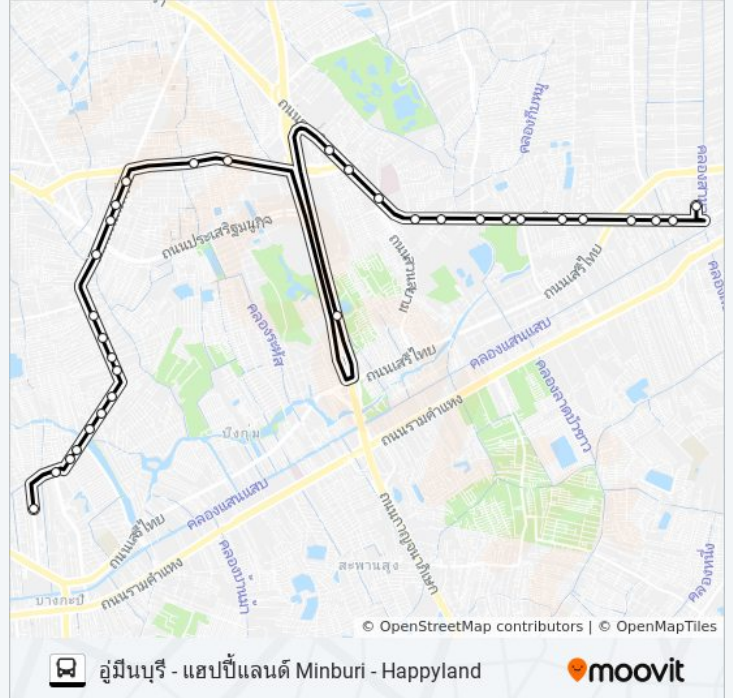

## 96ก รถบัส ข้อมูล

เส้นทาง: ท้ารถแอปป์แลนด์ (95 95ก 143)

จุดจอด: 32

ระยะเวลาเดินทาง: 40 นาที

สรุปสายรถ:

หมู่บ้านธนะสิน(นวนมินทร์ 68) Muban Thana Sin

ซอยนวนมินทร์ 58,หมู่บ้านสินธานี 1,ตรงข้ามประกันสังคม

สันติอโศก(ซอยนวนมินทร์ 52) Santi Asok

แยกแฮปปี้แลนด์นวนมินทร์ 16

แฮปปี้แลนด์ Haep Pi Laen

ท่ารถแฮปปี้แลนด์ (95 95ก 143)