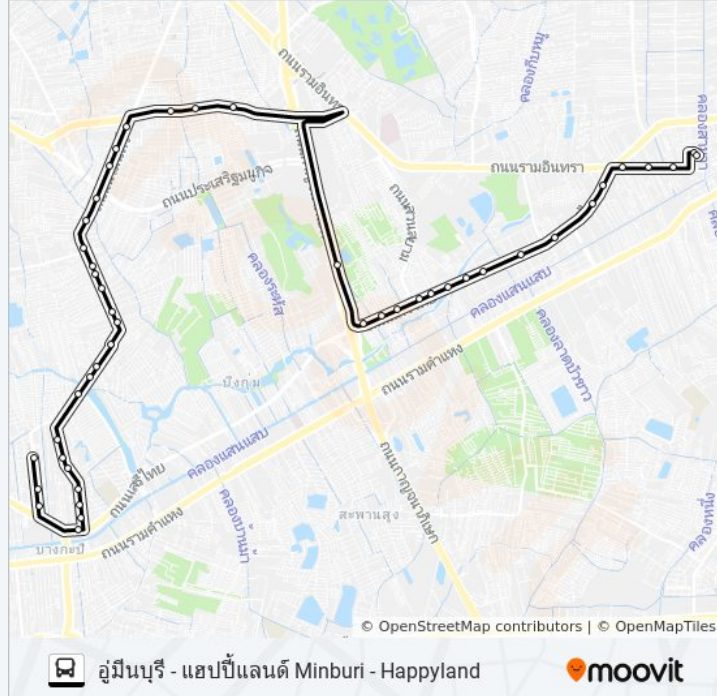

แยกมีนบุรี,ซอยตะเกียง Yaek Min Buri

วิทยาลัยเทคนิคมีนบุรี Minburi Technical College

จตุจักร 2 มีนบุรี Jatujak 2 Minburi

ตลาดมีนบุรี(อาคารปลาตะเพียนทอง)

คู่มือมีนบุรี Minburi Bus Depot

96ก รถบัส ตารางเวลาและแผนที่เส้นทางมีให้บริการแบบ PDF ออฟไลน์ที่เว็บ moovitapp.com โปรดใช้ [แอป Moovit](#) เพื่อดูเวลาวิ่งของรถประจำทางแบบ ถ่ายทอดสด ตารางเวลารถไฟ หรือตารางเวลารถไฟใต้ดิน และวิธีการเดินทาง แบบเป็นขั้นตอนของระบบขนส่งมวลชนทุกแห่งใน กรุงเทพมหานคร