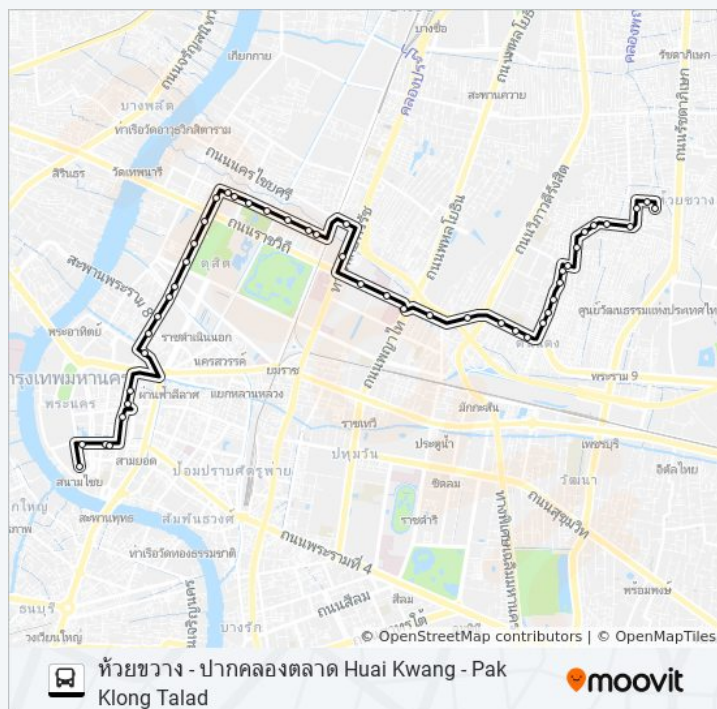

อนุสาวรีย์ชัยสมรภูมิ (เกาะราชวิถี)

โรงพยาบาลเด็ก Children's Hospital

โรงเรียนสอนคนตาบอดกรุงเทพ

บ้านราชวิถี(ฝั่งพระรามที่6)

สำนักงานประสานสาขาแมนศรี Maensir Mwa
Office

ซอยสุขุโขทัย 1,3 Sukho Thai 1,3

ซอยสุขุโขทัย 5 Sukho Thai 5

ตรงข้ามโรงเรียนสุขุโขทัย Rongrian Sukhothai

ตรงข้ามสำนักงานเขตดุสิต

ตรงข้ามสภาสตรีแห่งประเทศไทย

ตรงข้ามโรงเรียนพันธะวัฒนา Pantawattana

จันทร์	5:00 - 21:00
อังคาร	5:00 - 21:00
พุธ	5:00 - 21:00
พฤหัสบดี	5:00 - 21:00
ศุกร์	5:00 - 21:00
เสาร์	5:00 - 21:00

12 (ปอ.) (AC) รถบัส ข้อมูล

เส้นทาง: โรงเรียนวัดราชบพิตร(ท่าปลายทางปากคลอง
ตลาด)

จุดจอด: 47

ระยะเวลาเดินทาง: 40 นาที

สรุปสายรถ:

ร้านศิลปะอาชีพ 905 Sinlapacheep Shop

สวนรื่นฤดี, ตรงข้ามกองอำนวยการรักษาความมั่นคง
ในราชอาณาจักร