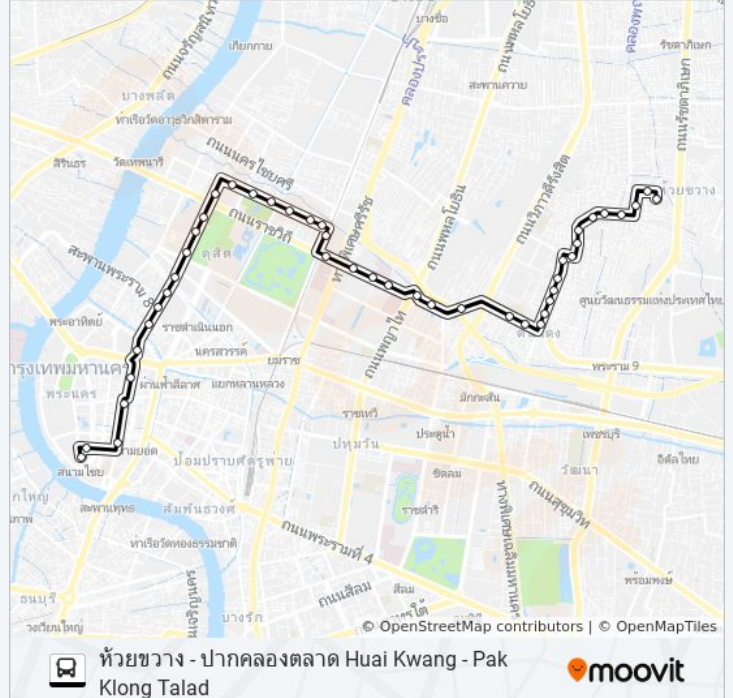

สถานีดับเพลิงห้วยขวาง,สาธารณสุข 52

วิธีการเดินทาง: โรงเรียนวัดราชบพิธ(ท่าปลายทางปากคลองตลาด)

47 สถานี

[ดูตารางสายรถ](#)

12 (ปอ.) (AC) รถบัส ตารางเวลา

โรงเรียนวัดราชบพิธ(ท่าปลายทางปากคลองตลาด)
ตารางเวลาเส้นทาง: