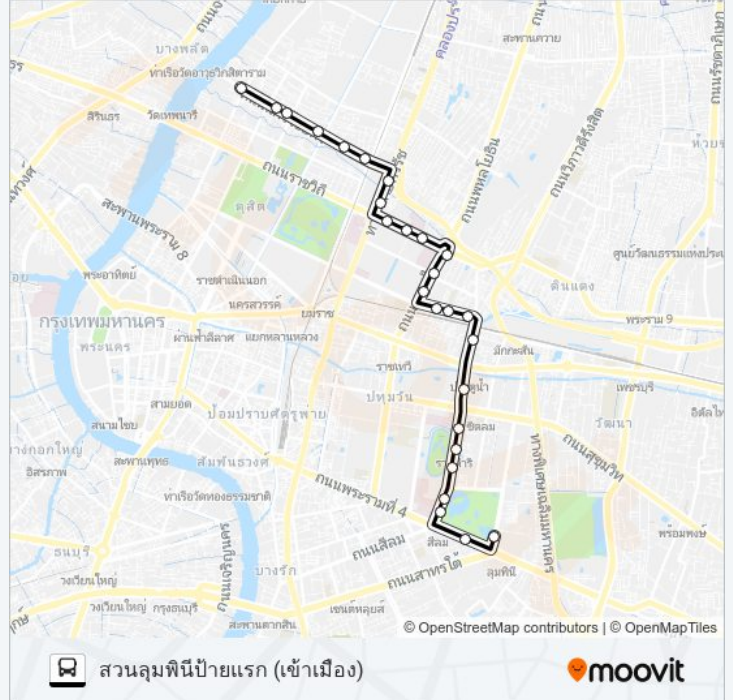

14 (ปอ.) (AC) รถบัส ตารางเวลา

สวนลุมพินีป้ายแรก (เข้าเมือง) ตารางเวลาเส้นทาง:

อาทิตย์	05:00 - 22:00
จันทร์	05:00 - 22:00
อังคาร	05:00 - 22:00
พุธ	05:00 - 22:00
พฤหัสบดี	05:00 - 22:00
ศุกร์	05:00 - 22:00
เสาร์	05:00 - 22:00

14 (ปอ.) (AC) รถบัส ข้อมูล

เส้นทาง: สวนลุมพินีป้ายแรก (เข้าเมือง)

จุดจอด: 26

ระยะเวลาเดินทาง: 26 นาที

สรุปสายรถ:

Massage

ตรงข้ามอินทราสแควร์ประตูน้ำ

บิ๊กซีราชดำริ Bigc Rajdamri

เพนินซูล่าพลาซ่า Peninsula Plaza

Bts ราชดำริ(ทางออก2) Bts Ratchadamri (Exit 2)

สถาบันสอนภาษา Aua Aua

สวนลุมพินี(ฝั่งราชดำริป้าย1)

สวนลุมพินี(ฝั่งราชดำริป้าย2)

สวนลุมพินี(ตรงข้ามตึกอ้อจ้อเหลือง) Suan Lum

สวนลุมพินีป้ายแรก (เข้าเมือง)