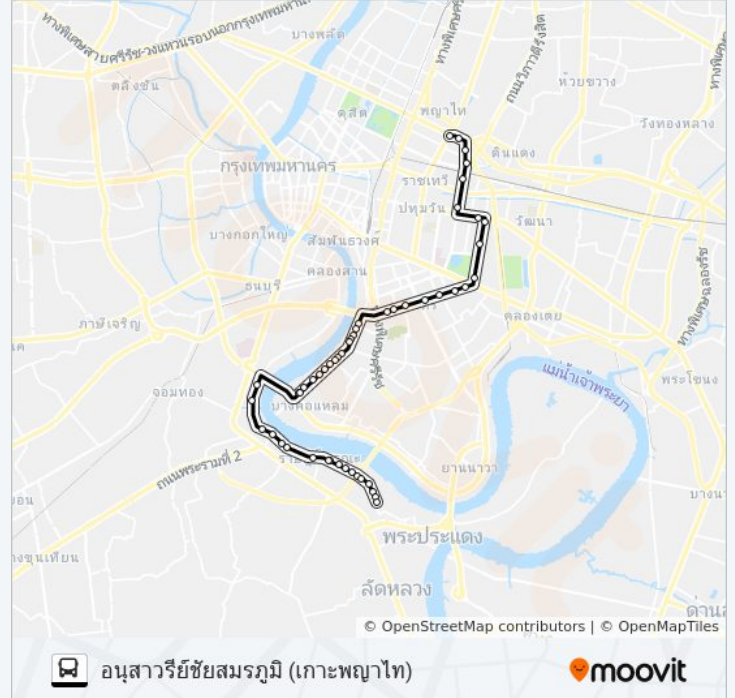

ซอยราชบุรีบูรณะ 6 Soi Rat Burana 6

ซอยเจริญนคร 76 Soi Charoen Nakhon 76

ซอยเจริญนคร 66 Soi Charoen Nakhon 66

ตลาดบางคอแหลม,เชิงสะพานกรุงเทพฝั่ง
พระนคร(แยกถนนตก)

ตรงข้ามโรงเรียนเสริมปัญญา,ตรงข้ามโรงเรียนอัส
ราฟิยะฮ์

วัดลาดบัวขาว WAT Lat Bua Khao

วัดพระยาไกร WAT Phraya Krai

เอเชียทีคเดอะรีเวอร์ฟรอนท์

วัดราชสิงขร WAT Rat Singkhon

โรงแรมแม่น้ำรามาดาพลาซ่า,พนาสิริ

บริษัทเอเชียทีค(ถนนเจริญกรุงฯเขา)

โรงแรมแม่น้ำ Rongraem Maenam

สำนักงานไปรษณีย์วัดพระยาไกร,ตรงข้ามมัสยิดบา
หยื่น

องค์การสะพานปลา Ongkan Saphanpla

สะพานปลา Saphanpla

วัดสุทธิ WAT Sutthi

โรงเรียนสตรีศรีสุริโยทัย,กรมอุทการเรือ

วัดยานนาวา WAT Yan Nawa

Bts สุรศักดิ์ (ทางออก3) Bts Surasak (Exit 3)

โรงเรียนกรุงเทพคริสเตียนวิทยาลัย

ศึกษาวิทยา Suksa Wittaya

ป้ายคอนแวนต์ Pai Khonwaen

สาทร-คอนแวนต์ Sathon - Khonwaen

ไทยธนาคาร,ศูนย์मितชู Thai Thanakhan , Sun Mit
Su

ซอยสาทร 2 Satorn Soi2

สวนลุมพินีป้ายแรก (เข้าเมือง)

อาคารสินธร,ตรงข้ามสถานทูตอเมริกา

แยกเพลินจิต,อาคารมหาทุนพลาซ่า Yaek Phloen
Chit

ซอยตันสน,ตรงข้ามสถานทูตอังกฤษ Soi Tonson

เซ็นทรัลเวิลด์ Central World