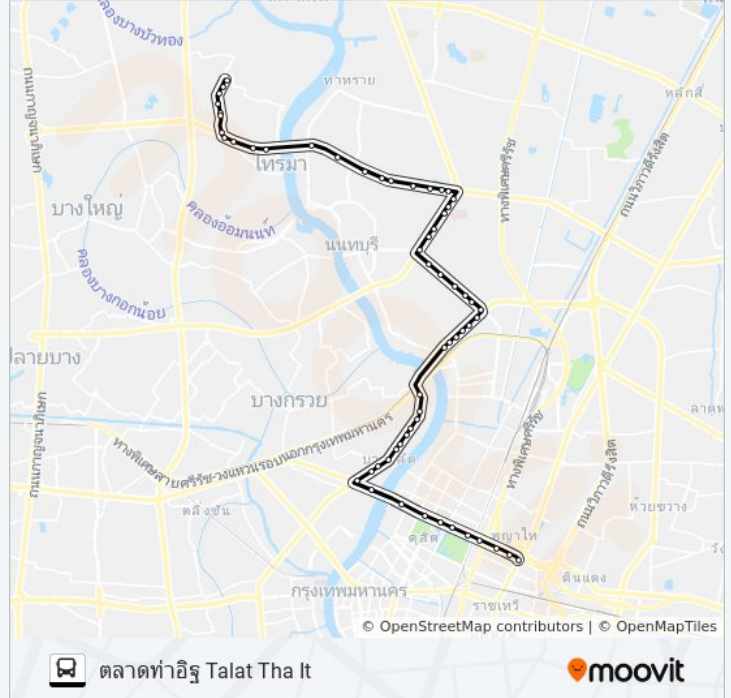

ตรงข้ามวัดเสาหิน WAT Sao Hin

ตรงข้ามซอยวงศ์สว่าง 4, ซอยยิ้มประยูร

วัดน้อย, ซอยวงศ์สว่าง 13 WAT Noi, Soi Wongsawang 13

ชุมชนวัดหลวง Watluang

วัดเลียบ, ซอยวงศ์สว่าง 21

ตรงข้ามบึงชีวงศ์สว่าง, ซอยวงศ์สว่าง 27

บางซ้อน Bang Son

ตรงข้ามซอยกรุงเทพ-นนทบุรี 56

ซอยกรุงเทพ-นนทบุรี 43 Soi Krungthep - Non 43

ตรงข้ามวัดทางหลวง WAT Thangluang

โรงพยาบาลสัตว์กรุงเทพ-นนท์

ซอยกรุงเทพ-นนทบุรี 11 Soi Krungthep - Non 11

บึงซี นนทบุรี Hang Big C Nonthaburi

ตรงข้ามกระทรวงสาธารณสุข

ซอยติวานนท์ 3 Soi Tiwanon 3

เรวดี Rawadee

ธนาคารกรุงศรีอยุธยา สาขาติวานนท์(แคราย)

ตรงข้ามซอยปิ่นประภาคม 1

นิวเวิลด์ Hang New World

ตรงข้ามโรงเรียนสยามบริหารธุรกิจนนทบุรี

สถานีตำรวจลาดโตนด Sathani Tamruat Lat Tanot

หมู่บ้านอินโด-ไทย Muban In Do - Thai

บึงซีรัตนานิเบศร์ Bik Si Rattana Thi Bet

วัดสมรโกฏิ WAT Samon Kot

ตรงข้ามเซ็นทรัลรัตนานิเบศร์

คอนโดลุมพินี, สวนสัมมนาธร Lumpini Condo

แยกพระนั่งเกล้า Yak Planungkao

หมู่บ้านชมเพลิน Muban Chomploern

รัตนคลินิก, บ้านซื่อตรง Rattana Clinic

สะพานลอยมณีนยา (ออกเมือง) Maneeya

ไทรมา Saimah

แยกท่าอิฐ Yaek Tha It