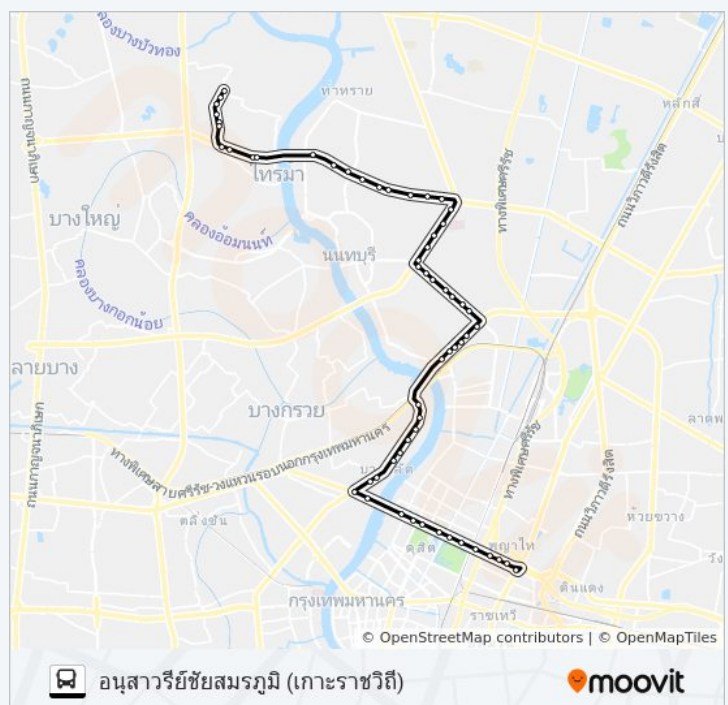

อาทิตย์	05:00 - 21:00
จันทร์	05:00 - 21:00
อังคาร	05:00 - 21:00
พุธ	05:00 - 21:00
พฤหัสบดี	05:00 - 21:00
ศุกร์	05:00 - 21:00
เสาร์	05:00 - 21:00

18 (ปอ.) (AC) รถบัส ข้อมูล

เส้นทาง: อนุสาวรีย์ชัยสมรภูมิ (เกาะราชวิถี)

จุดจอด: 58

ระยะเวลาเดินทาง: 66 นาที

สรุปสายรถ:

ซอยติวานนท์ 8, คนติดดิน Soi Ti Wa Non 8

กระทรวงสาธารณสุข Satharanasuk

ตรงข้ามบิ๊กซีติวานนท์

ธนาคารซีไอเอ็มบีไทย Thanakhan Si Ai Em Bi Thai

ซอยกรุงเทพ-นนท์ 14 (ซอย ศิริชัย)