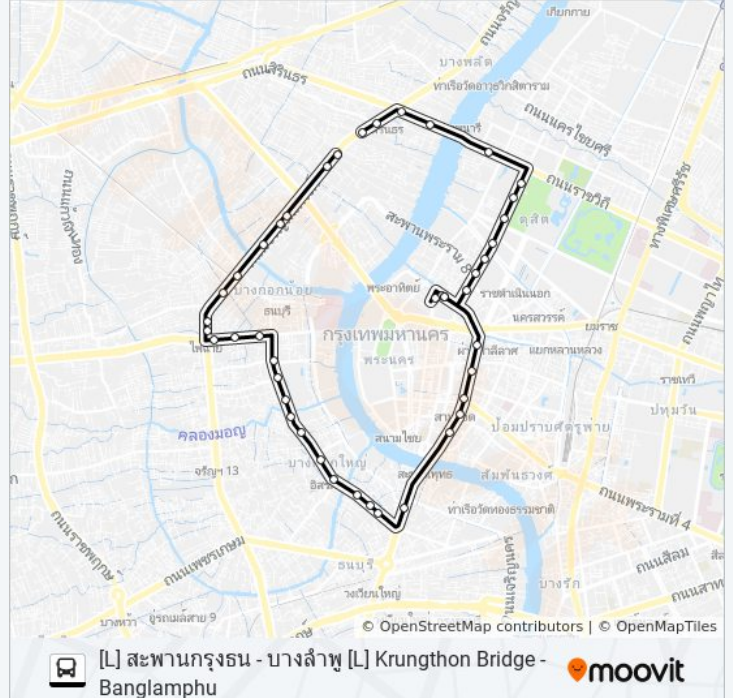

จุดจอด: 44

ระยะเวลาเดินทาง: 44 นาที

สรุปสายรถ:

สนามฝึกซ้อมสอนขับรถโรงเรียนสะพานมอญ

ราชภัฏธนบุรี Rajabhat Thonburi

ซอยอิสรภาพ 22 Soi Isonphap 22

โรงเรียนศึกษานารี Suksanari School

พาหุรัด(อินเดียเอ็มโพเรียม)

กรมป้องกันและบรรเทาสาธารณภัยกระทรวงมหาดไทย

มหาวิทยาลัยราชภัฏสวนดุสิต Rajchapat Suandusit

ซอยราชวิถี 19 (วัดราชผาติการาม) Ratchawithi 19

โรงเรียนเขมะสิริอนุสสรณ์,ซอยราชวิถี 23

ตลาดกรุงธน(ขาออก) Krung Thon Market

วัดเปาโรหิตย์ WAT Paolohit

วิทยาลัยเทคโนโลยีพณิชยการสยาม

56 (ปอ.) (AC) รถบัส ตารางเวลาและแผนที่เส้นทางมีให้บริการแบบ PDF ออฟไลน์ที่เว็บ [moovitapp.com](http://moovitapp.com) โปรดใช้ [แอป Moovit](http://moovitapp.com) เพื่อดูเวลาวิ่งของรถประจำทางแบบถ่ายทอดสด ตารางเวลารถไฟ หรือตารางเวลารถไฟใต้ดิน และวิธีการเดินทางแบบเป็นขั้นตอนของระบบขนส่งมวลชนทุกแห่งใน กรุงเทพมหานคร