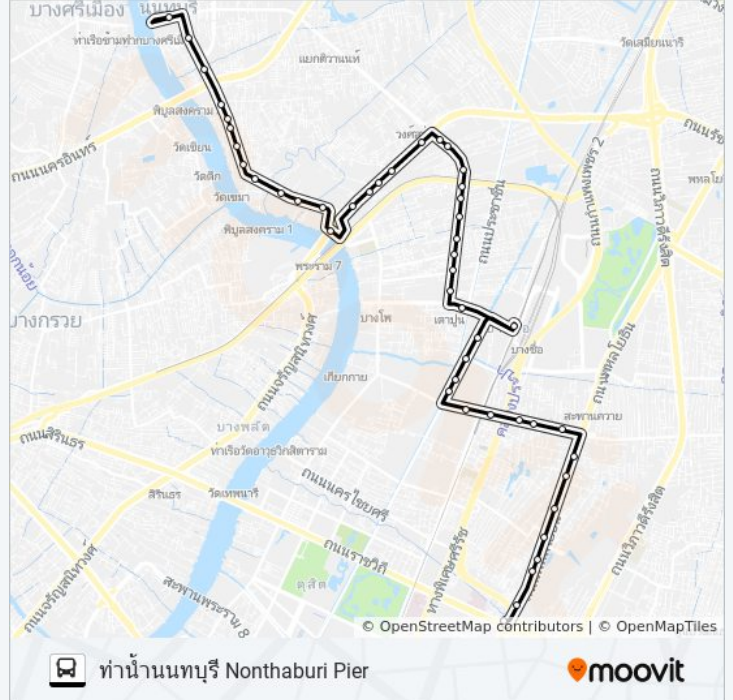

97 (ปอ.) (AC) รถบัส ข้อมูล

เส้นทาง: ทำนํ้านนทบุรี Nonthaburi Pier

จุดจอด: 47

ระยะเวลาเดินทาง: 46 นาที

สรุปสายรถ:

ตรงข้ามหลังตลาดเตาปูน, เณลิมพันธ์เก่า Yaek Taopoon

ตรงข้ามตลาดเตาปูน Soi Pracha Naruemit

ประชาชนภูมิตร, ธนาคารกสิกร
ไทย, ประชาคม, กรุงเทพ-นนทบุรี 5

ใต้สะพานพระราม7(ขาออก) Tai Saphan Phra Ram 7

ตรงข้ามมหาวิทยาลัยเทคโนโลยีพระจอมเกล้า
พระนครเหนือ

ธนาคารอาคารสงเคราะห์สาขาพระราม7

ตรงข้ามหมู่บ้านพิบูลย์บางซ้อ

โรงเรียนสตรีนนทบุรี-วัดปากน้ำ

โรงเรียนเซนต์พิตยา Rongrian WAT Khamao Phin Ta Ram

ตรงข้ามหมู่บ้านพิบูลย์การ์เดน, ซอยแสงเสนีย์1

คอนโดริเวอร์ไร, แฟรงก์บาร์,

สวนอาหารนัดพบ Suan Ahan Nat Phop

ตรงข้ามวัดกำแพง WAT Kamphaeng

วิทยาลัยพาณิชย์พงษ์สวัสดิ์เทคโนโลยี Pongsawass

ตลาดนนท์ Talat Non

ทำนายนทบุรี Nonthaburi Pier

วิธีการเดินทาง: อนุสาวรีย์ชัยสมรภูมิ (เกาะพหลโยธิน)

53 สถานี

[ดูตารางสายรถ](#)

ท่าน้ำนนทบุรี Nonthaburi Pier

เมเจอร์นนทบุรี Major Nontaburi

ธนาคารกรุงศรีอยุธยา(ถนนพหลโยธิน) Ayudaya Bank

โรงเรียนการัญศึกษา Rongrian Ka Ran Sueksa