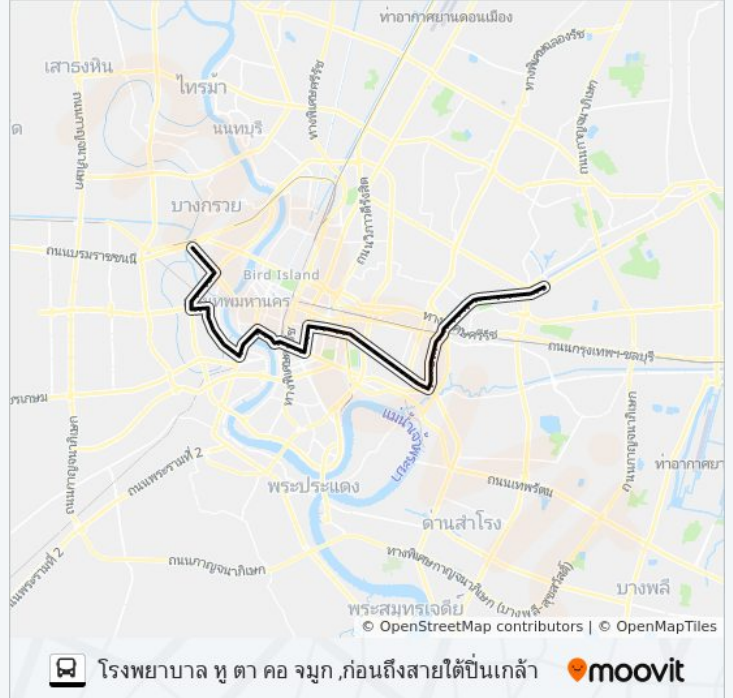

## 40 (ปอ.) (AC) รถบัส ข้อมูล

เส้นทาง: โรงพยาบาล หู ตา คอ จมูก ,ก่อนถึงสายใต้ปิ่น  
เกล้า

จุดจอด: 89

ระยะเวลาเดินทาง: 90 นาที

สรุปสายรถ:

สถานีตำรวจหัวหมาก,สนามกีฬาหัวหมาก  
ศูนย์หนังสือมหาวิทยาลัยรามคำแหง  
มหาวิทยาลัยรามคำแหง University  
อาคารเศรษฐศาสตร์มหาวิทยาลัยรามคำแหง  
ซอยรามคำแหง 20(หมู่บ้านเสรี)ตรงข้ามบึงกิ้งซีราม  
เดอะมอลล์รามคำแหง 2 the Mall Ramkhamhaeng 2  
ตรงข้ามฟุตแลนด์,เพอร์เฟคเพลส  
โรงพยาบาลแพทย์ปัญญา Hospital Dr.Panya  
ตรงข้ามการไฟฟ้านครหลวงเขตบางกะปิ  
ตลาดคลองตัน Tan Market  
ซอยปรีดีพนมยงค์ 44,โรงไก่อ Pridi Phanom Yong Soi 44  
โรงเรียนเกษมโพลีเทคนิค Polytechnic High School  
ซอยปรีดีพนมยงค์ 38 Pridi Phanom Yong 38  
สุเหร่าสามอิน In Three Mosques  
ซอยปรีดีพนมยงค์ 28 Sukhumvit Soi 28  
โรงพยาบาลพัฒนเวช Rongphayaban Phatthana Wet  
ซอยปรีดีพนมยงค์ 18,สถานทูตไนจีเรีย  
โรงเรียนพิบูลย์เวช(ซอยปรีดีพนมยงค์ 16)  
จัสโก้พระโขนง Hang Chat Ko Phra Khanong  
ตลาดพระโขนง(ซอยสุขอุทิศ1) Talat Phra Khanong  
Bts พระโขนง(ทางออก 2) Bts Phra Khanong (Exit 2)  
โรงเรียนศรีวิกรม์ Pai Rongrian Si Wi Kon  
เกตเวย์เอกมัย Gateway Ekamai  
ท้องฟ้าจำลอง Bangkok Planetarium  
ซอยสุขุมวิท 40 Soi Sukhumvit 40  
Bts ทองหล่อ(ทางออก 2/4) Bts Thonglo (Exit 2/4)  
ซอยสุขุมวิท 34(ซอยสุภาวงศ์)  
ซอยสุขุมวิท 28(ซอยบรรณสาร)  
Bts พร้อมพงษ์(ทางออก4) Bts Phromphong (Exit 4)  
อุทยานเบญจสิริ Benjasiri Park

ซอยสุขุมวิท 20 Soi Sukhumvit Soi 20

ซอยสุขุมวิท 18,แยกอโศก Soi Sukhumvit 18

ซอยสุขุมวิท 12,ตรงข้ามโรบินสันสุขุมวิท

ซอยสุขุมวิท 10(ตรงข้ามแอมบาสเดอร์),สวนซูวิทย์

ซอยสุขุมวิท 6,Bts นานา Sukhumvit Soi 6, Bts Nana