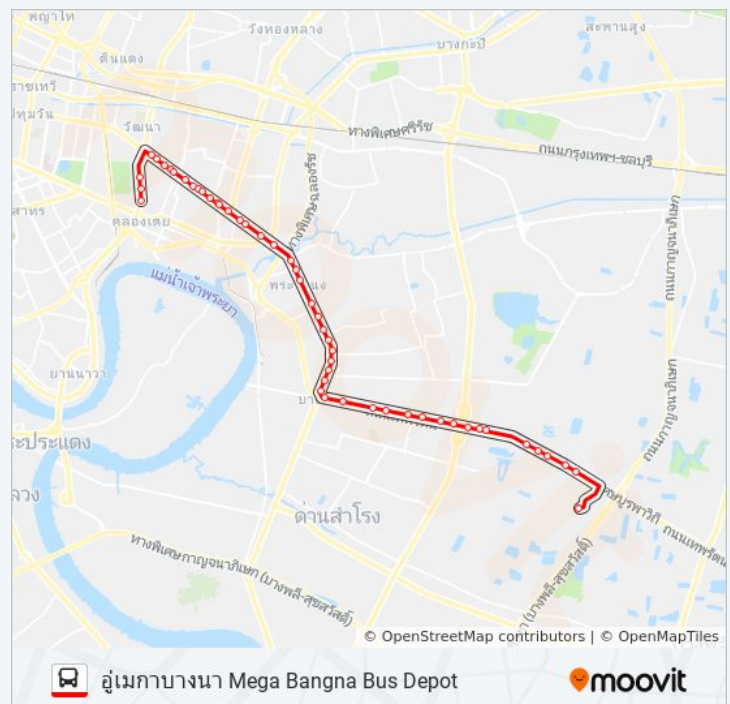

## 2 รถบัส ตารางเวลา

ภูมิภาคบางนา Mega Bangna Bus Depot ตารางเวลา  
เส้นทาง:

อาทิตย์	5:00
จันทร์	5:00
อังคาร	5:00
พุธ	5:00
พฤหัสบดี	5:00
ศุกร์	5:00
เสาร์	5:00

## 2 รถบัส ข้อมูล

เส้นทาง: ภูมิภาคบางนา Mega Bangna Bus Depot

จุดจอด: 49

ระยะเวลาเดินทาง: 46 นาที

สรุปสายรถ:

Bts ปุณณวิถี(ทางออก 3) Bts Punnavithi (Exit 3)

วชิรธรรมสาธิต(สุขุมวิท 101/1) Sukhumvit 101/1

ซอยสุขุมวิท 101/2 Sukhumvit 101/2