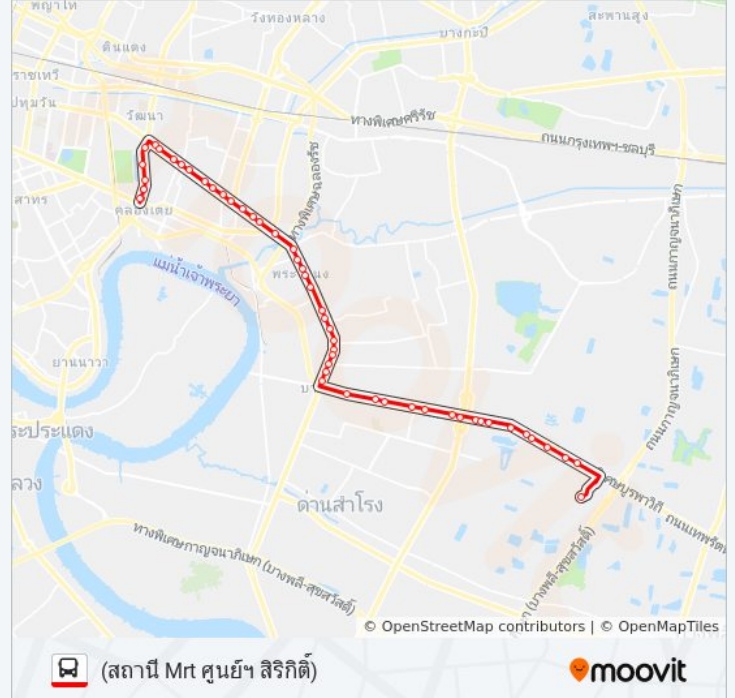

Mrt ศูนย์ประชุมสิริกิติ์ Mrt Sun Prachum Siri Ki

แยกพระราม 4,ซอยไผ่สิงโต Yaek Phra Ram 4

แยกพระราม 4,โรงเรียนคลองเตยวิทยา Yaek Phra Ram 4

(สถานี Mrt ศูนย์ฯ สิริกิติ์)