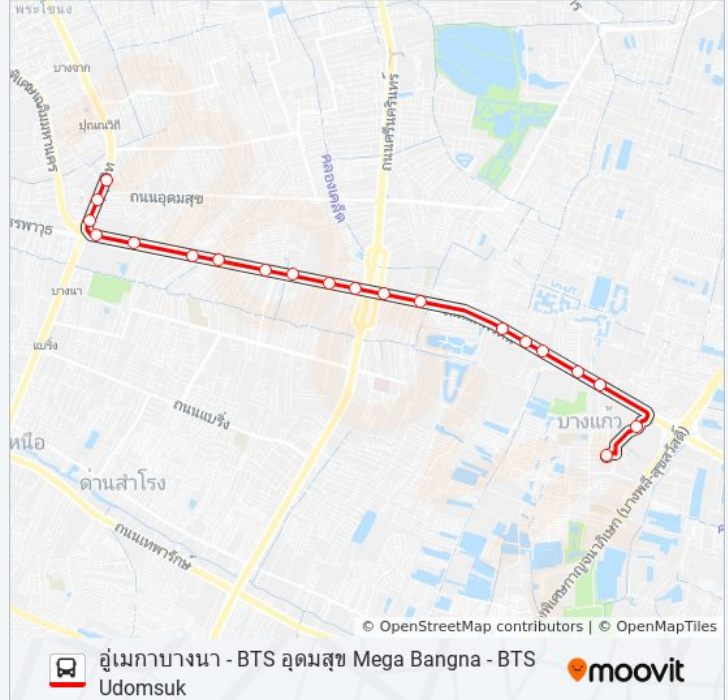

Revenue Office

ตรงข้ามโรงพยาบาลปิยะมินทร์ Opposite Piyamin Hospital

หมู่บ้านสันตินคร (ตรงข้ามลุมพินีเมกาซิตีบางนา)
Santinakhon Village (Opposite Lumpini Mega City)

ตรงข้ามโรงเรียนราชวินิตบางแก้ว Opposite Ratwinit Bangkaeo School

เมกาบางนา(สถานีรถโดยสาร) Mega Bangna Terminal

อู่เมกาบางนา Mega Bangna Bus Depot

2 รถบัส ตารางเวลาและแผนที่เส้นทางมีให้บริการแบบ PDF ออนไลน์ที่เว็บ moovitapp.com โปรดใช้ [แอป Moovit](#) เพื่อดูเวลาวิ่งของรถประจำทางแบบถ่ายทอดสด ตารางเวลารถไฟ หรือตารางเวลารถไฟใต้ดิน และวิธีการเดินทางแบบเป็นขั้นตอนของระบบขนส่งมวลชนทุกแห่งใน กรุงเทพมหานคร

[เกี่ยวกับ Moovit](#) • [การแก้ไขปัญหาโดยใช้ระบบการเดินทาง](#) • [ประเทศที่รองรับ](#) • [ชุมชน Mooviter](#)

สงวนลิขสิทธิ์ © 2024 Moovit

เช็คเวลามาถึงแบบถ่ายทอดสด