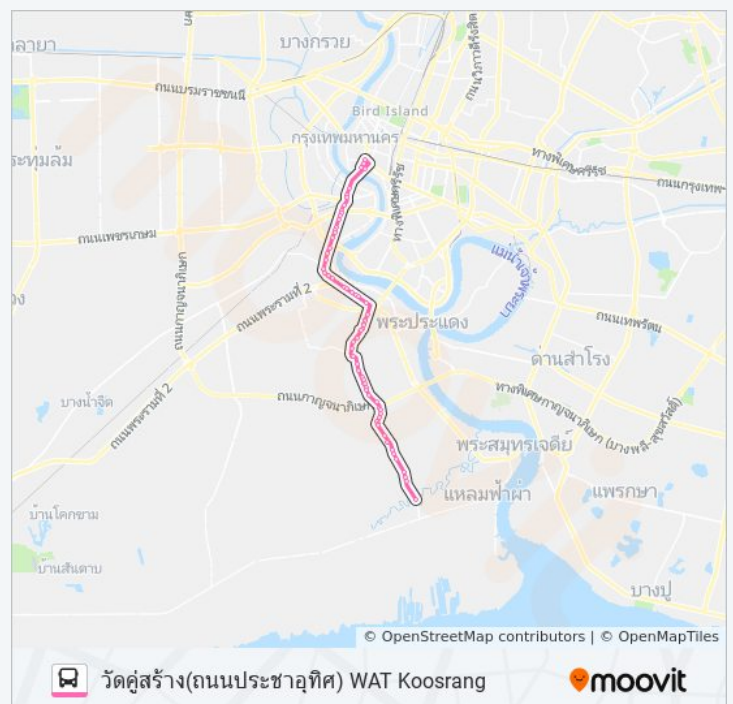

ตรงข้ามซอยปลั่ง (ตรงข้ามตลาดอินดี้)

ตรงข้ามวัดนาคนิมิตร Rongrian Anuban Rangsim

ตลาดวัดนาคนิมิตร Talat WAT Nak

21 รถบัส ตารางเวลา

วัดคู่สร้าง(ถนนประชาธิปไตย) WAT Koosrang ตารางเวลาเส้นทาง:

อาทิตย์	4:30 - 21:50
จันทร์	4:30 - 21:50
อังคาร	4:30 - 21:50
พุธ	4:30 - 21:50
พฤหัสบดี	4:30 - 21:50
ศุกร์	4:30 - 21:50
เสาร์	4:30 - 21:50

21 รถบัส ข้อมูล

เส้นทาง: วัดคู่สร้าง(ถนนประชาธิปไตย) WAT Koosrang

จุดจอด: 68

ระยะเวลาเดินทาง: 62 นาที

สรุปสายรถ:

บางปะแก้วตรงข้ามซอยสุขสวัสดิ์ Talat Bang Pra
Kaeo

บิ๊กซีบางปะกอก Big C Bang Pra Kok

วัดบางปะกอก WAT Bang Pa Kok