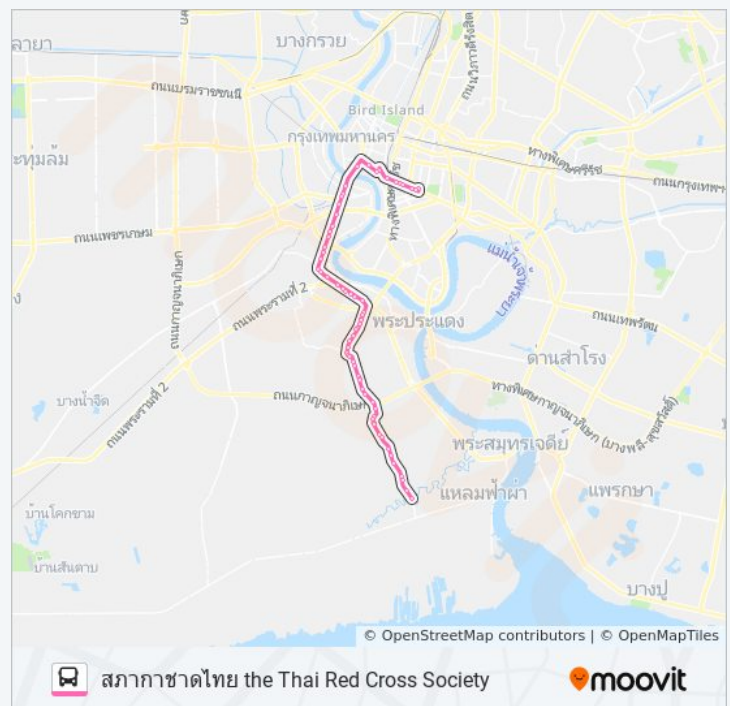

21 รถบัส ข้อมูล

เส้นทาง: สภากาชาดไทย the Thai Red Cross Society

จุดจอด: 66

ระยะเวลาเดินทาง: 71 นาที

สรุปสายรถ:

ธนาคารกรุงเทพประชาอุทิศ(ขาออก)

มหาวิทยาลัยเทคโนโลยีพระจอมเกล้าธนบุรี

ตรงข้ามซอยประชาอุทิศ 28 Soi Prachauthit 28