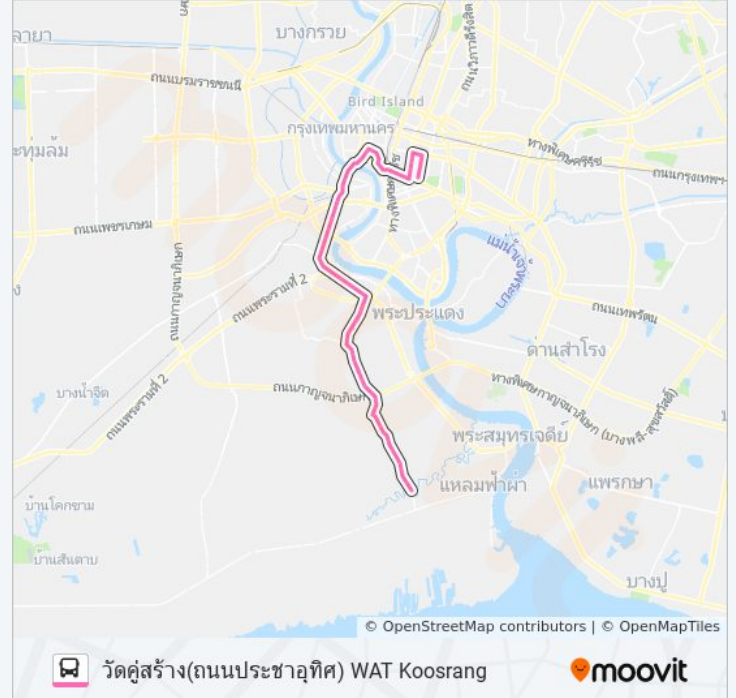

ตรงข้ามโรงเรียนศึกษานารี Opposite Suksanari School

แยกบ้านแขก(ขาออก) Yaek Ban Khaek (Outbd)

วงเวียนใหญ่(นิรันดร์รัตน์)

วงเวียนใหญ่,ตลาดวงเวียนใหญ่ Wongwian Yai

แยกสาทร(สมเด็จพระเจ้าตากสิน7) Yaek Sathon

ตรงข้ามศาลเจ้าแซ่ซิม Sim Clan Shrine

โรงพยาบาลกรุงธนบุรี

ไปรษณีย์สำเหร่ Praisani Sam Le

ตลาดสำเหร่(ซอยวัดสุทธาราม) Talat Samre

สำนักงานไปรษณีย์สำเหร่ Office Talon

ตรงข้ามโรงพยาบาลสมเด็จพระปิ่นเกล้า

ตรงข้ามซอยโรงแก้ว Soi Rong Kaeo

ตรงข้ามโรงเรียนแสงทองโทรทัศน์

ธนาคารกสิกรไทยสาขาดาวคะนอง,ตรงข้ามบึงซี
ดาวคะนอง

ตรงข้ามตลาดดาวคะนอง Trong Kha Talat Dao
Khanong

ตรงข้ามซอยปลั่ง (ตรงข้ามตลาดอินดี้)

ตรงข้ามวัดนาคนิมิตร Rongrian Anuban
Rangsima

ตลาดวัดนาค Talat WAT Nak

บางปะแก้วตรงข้ามซอยสุขสวัสดิ์ Talat Bang Pra
Kaeo

บึงซีบางประกอก Big C Bang Pra Kok

วัดบางปะกอก WAT Bang Pa Kok

ตรงข้ามซอยอนามัย Soi Anamai

โรงพยาบาลบางปะกอก1 Si Thai Suppoe Wae

ตลาดบางปะกอก Bangpakok Market

ตรงข้ามวัดสารอด WAT Sa Rot

ตรงข้ามโรงเรียนพณิชยการเซตุน

ซอยประชาอุทิศ 17 แยก1 Soi Pracha Uthit 17
Yaek 1

ตลาดราษฎร์บูรณะเก่า Ratburana Old Market

ตรงข้ามซอยประชาอุทิศ 14 Soi Pracha Uthit 14

ป้ายประชาอุทิศ 19 Pai Pracha Uthit 19