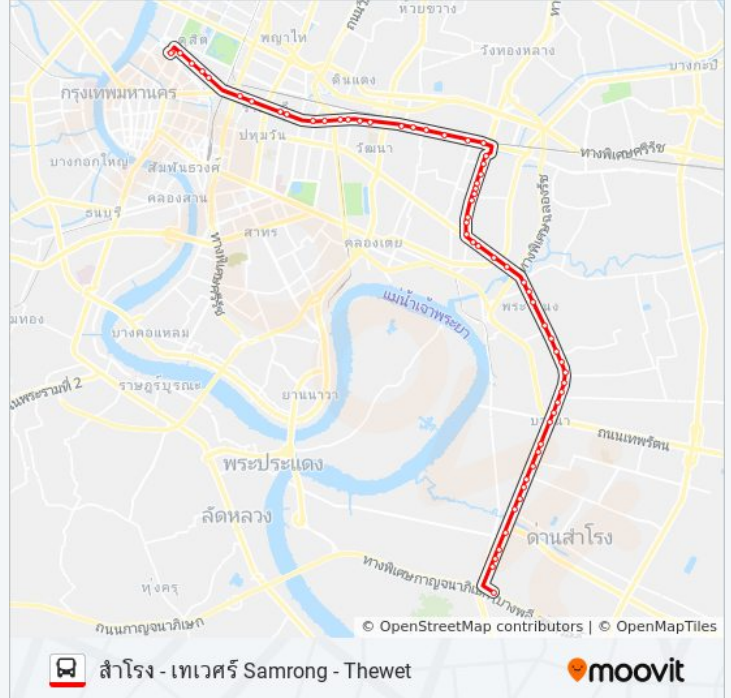

ตรงข้ามวัดใหม่ช่องลม (บริษัท อิตัลไทย
อุตสาหกรรม จำกัด (สำนักงานใหญ่))

ตรงข้ามสหพัฒน์พิบูลย์(แอค สาขาอาร์.ซี.เอ
ถ.เพชรบุรีตัดใหม่)

ศูนย์วิจัย Sunwichai

ตรงข้ามชาญอิสสระทาวเวอร์ 2

ตรงข้ามวัดภาณี WAT Phasee

ตรงข้ามซอยแจ่มจันทร์ Soi Jamjan

ซอยเอกมัย 22 (ซอยนวลน้อย) Soi Nwlngai

ซอยยอดทอง(ขาออก) Soi Yadong

ซอยเอกมัย 14-12 Soi Ekamai 14-12

แยกทองหล่อ Yaek Thonglor

ซอยเอกมัย 10 Soi Ekamai 10

บิ๊กซีเอกมัย Big C Ekkamai

ซอยเอกมัย 2 Bangkok Bank Ekkamai

ตรงข้ามสหกรณ์กรุงเทพเอกมัย

วัดธาตุดอง WAT Thatthong

ตรงข้ามโรงเรียนศรีวิกรม์,ซอยสุขุมวิท 65/1

Btsพระโขนง(ทางออก3) Bts Phra Khanong (Exit
3)

ตลาดพระโขนง Phra Khanong Market

ดับเพลิง,อ่อนนุช Dapphloeng , on Nut

Btsอ่อนนุช,ซอยสุขุมวิท 81 (ศิริพจน์)

ศูนย์การค้ามาร์เก็ตพลัส(เขตพระโขนง)

ตลาดบางจาก Talat Bang Chak

สำนักงานขนส่งพื้นที่ 3 Transport Office Area 3

ปทุมวันวิถีส(สุขุมวิท101) Punnawithi (Sukhumwit
101)

Bts ปทุมวันวิถีส(ทางออก 3) Bts Punnawithi (Exit 3)

วชิรธรรมสาริต(สุขุมวิท 101/1) Sukhumvit 101/1

ซอยสุขุมวิท 101/2 Sukhumvit 101/2

Bts อุดมสุข(ทางออก 1) Bts Udomsuk (Exit 1)

ตรงข้ามโรงพยาบาลกล้วยน้ำไท 2 Opposite
Kluaynamthai 2 Hospital

แยกบางนา(ขาออกป้ายที่1) Bangna Junction
(Outbound)