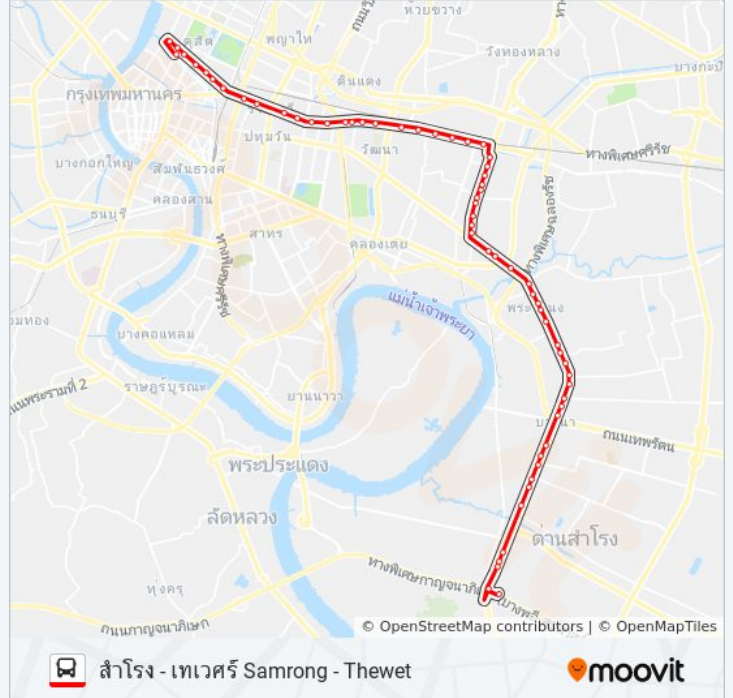

โรงเรียนเซนต์ดอมินิก Rongrian Sen Do Mi NIK

แยกมิตรสัมพันธ์(ถนนเพชรบุรีขาเข้า)

นิคมมักกะสัน(ถนนเพชรบุรีขาเข้า) Nikhom Makkasan

วัดมักกะสัน WAT Makkasan

เมโทร Metro

แยกประตูน้ำ Yaek Pratunam

พันธมิตรประตูน้ำ Pantip Pratunam