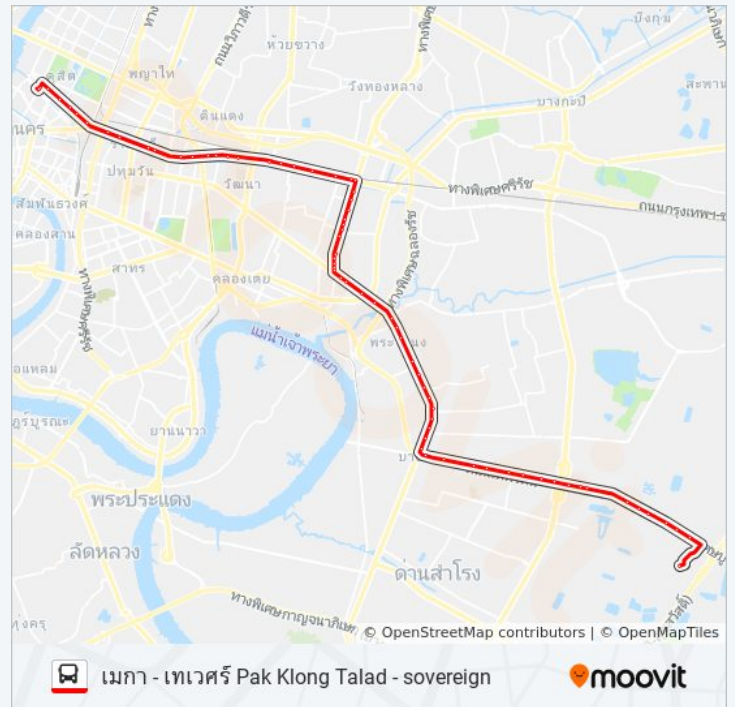

เสาร์

4:00

23 รถบัส ข้อมูล

เส้นทาง: ฝั่งเมกาบางนา Mega Bangna Bus Depot

จุดจอด: 71

ระยะเวลาเดินทาง: 62 นาที

สรุปสายรถ:

ซอยเอกมัย 4 Soi Ekkamai 4