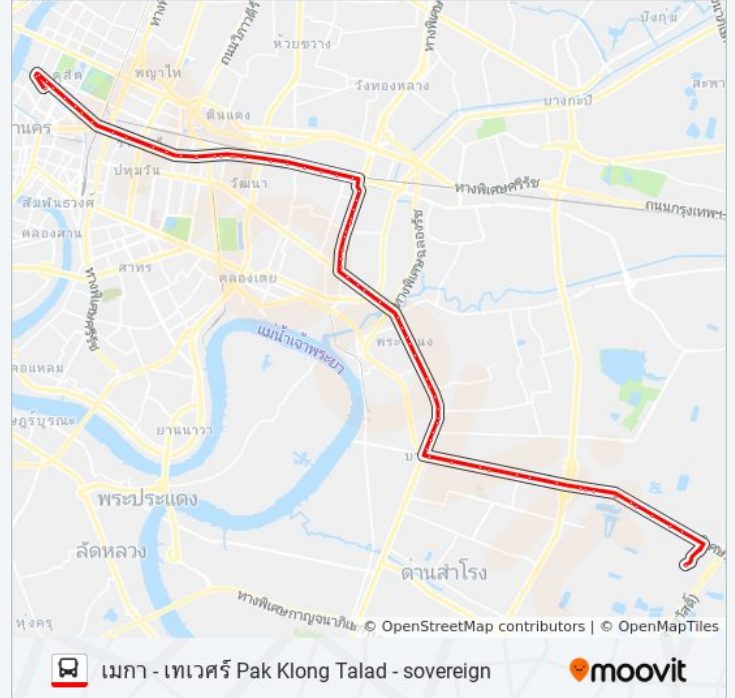

ซอยแจ่มจันทร์ Soi Jamjan

วัดภาณี,โรงเรียนวัดภาณี WAT Phasee

ชาญอิสสระทาวเวอร์2เพชรบุรีตัดใหม่

ตรงข้ามศูนย์วิจัย Sunwichai

บริษัท สหพัฒนพิบูลจำกัด,

วัดใหม่ช่องลม WAT Mai Chong Lom

ตรงข้ามสุกี้เรือนเพชร Trongkham Suki Ruean Phet