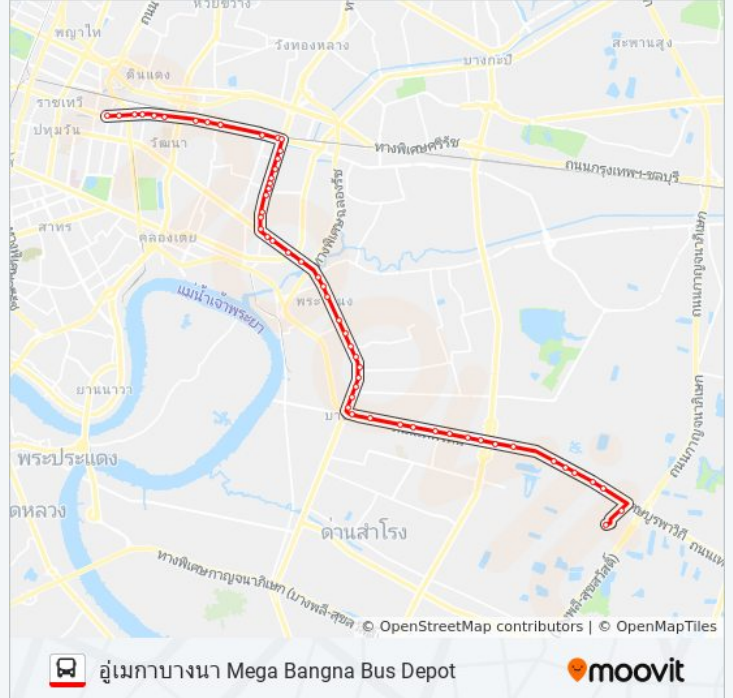

วชิรธรรมสาริต(สุขุมวิท 101/1) Sukhumvit 101/1

ชอยสุขุมวิท 101/2 Sukhumvit 101/2

Bts อุดมสุข(ทางออก 1) Bts Udomsuk (Exit 1)

ตรงข้ามโรงพยาบาลกล้วยน้ำไท 2 Opposite Kluaynamthai 2 Hospital

แยกบางนา(ขาออกป้ายที่1) Bangna Junction (Outbound)

แยกบางนา(บางนา-ตราดขาออก) Bangna Junction

ตรงข้ามไบเทคบางนา Opposit, Baitekbangna

ตรงข้าม 13 เจริญราษฎร์ Trongkham 13 Rian Riso

ชอยบางนา-ตราด 15 Soi Bang Na - Trat 15

ชอยบางนา-ตราด 19 Soi Bang Na - Trat 19

เซ็นทรัลบางนา Central Bangna

โรงพยาบาลไทยนครินทร์,บางนา-ตราด27 Thainakarin Hospital

ศรีเอี่ยม,ตรงข้ามเคหะบางนา Opposite Kheha Bangna

ชอยบางนา-ตราด 19,กม.4 Soi Bangna-Trat 19

ตรงข้ามเนชั่นทาวเวอร์ พาร์คแลนด์ Opposite Nation Tower Parkland