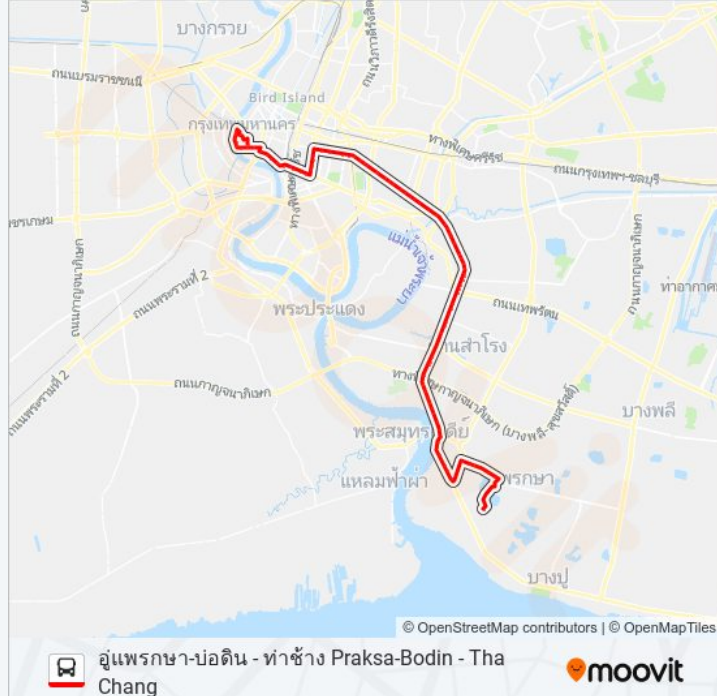

ตรงข้ามวัดไตร,พิพิธภัณฑสถานแห่งชาติ

ฮิตาชิ,โตโยต้า Hi Ta Chi , Toyota

ปั้มน้ำมัน ปตท.(ตรงข้ามซอยอภิชาติ)

ปู่เจ้า,ตรงข้ามบึงชีสำโรง(ตรงข้ามบึงชีจัมโบ้
สำโรงเดิม)

ตลาดสำโรงตรงข้ามสุขุมวิท 111 Talat Samrong

ซอยสันติคาม(ธ.นครหลวงไทย)

ซอยโปษยานนท์ Soi Bae Ring

Bts แบริง,ลาซาล Bearing Skytrain Station, Lasal

หมู่บ้านนภาลัย รพ.มณารมย์ Muban Naphalai

ตรงข้ามกรมอุตุนิยมหาวิทยาลัย,Bts บางนา

แยกบางนา(ขาเข้า) Bangna Intersection
(Inbound)

โรงพยาบาลกล้วยน้ำไท 2 Kluaynamthai 2 Hospital

Bts อุดมสุข(ทางออก 4) Bts Udomsuk (Exit 4)

ซอยสุขุมวิท 66 Sukhumwit 66

ปณ.อุดมสุข Udomsuk Post Office

วชิรธรรมสาริต(ตรงข้ามสุขุมวิท 101/1)

Bts ปุณณวิถี(ทางออก 4) Bts Punnawithi (Exit 4)

Bts ปุณณวิถี(ทางออก 2) Bts Punnawithi (Exit 2)

ซอยสุขุมวิท 62/1 Sukhumwit 62/1

ตรงข้ามตลาดบางจาก(สุขุมวิท 93)

ซอยสุขุมวิท 56 Sukhumwit Soi 56

โรงเรียนนารีนิรมล(เขตพระโขนง)

Btsอ่อนนุช(ขาเข้า) Sathani Rotfaifa Bts. on Nut

ตรงข้ามตลาดอ่อนนุช,การประปาพระโขนง

ตรงข้ามตลาดพระโขนง Opp Phrakhanong
Market

Bts พระโขนง(ทางออก 2) Bts Phra Khanong (Exit
2)

เกตเวย์เอกมัย Gateway Ekamai

ท้องฟ้าจำลอง Bangkok Planetarium

ซอยสุขุมวิท 40 Soi Sukhumvit 40

Bts ทองหล่อ(ทางออก 2/4) Bts Thonglo (Exit 2/4)

ซอยสุขุมวิท 34(ซอยสุภาวงศ์)