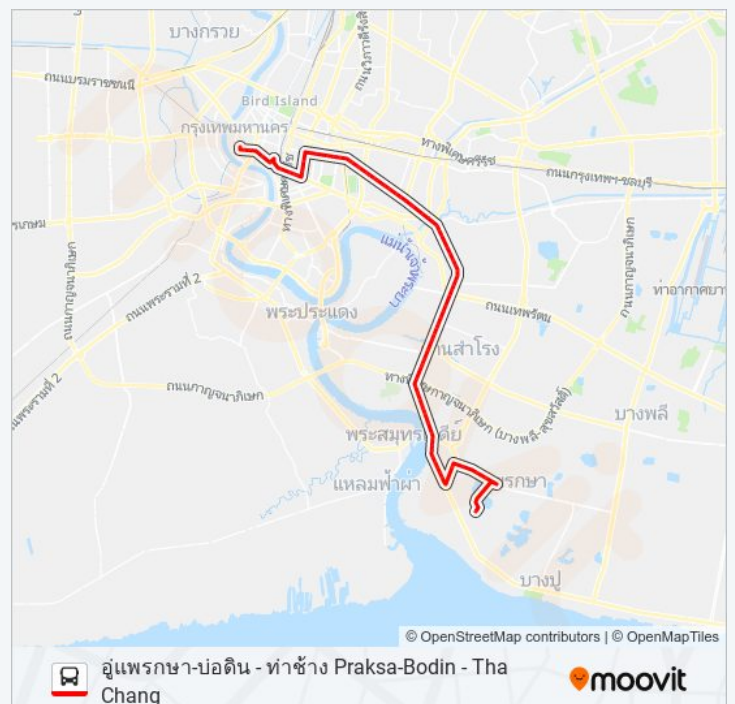

จุดจอด: 82

ระยะเวลาเดินทาง: 89 นาที

สรุปสายรถ:

ซอยสุขุมวิท 31 Soi Sukhumvit 31

ตรงข้ามสวนเบญจศิริ Suanbenjasiri

ซอยสุขุมวิท 41 Sukhumvit Soi 41

ซอยสุขุมวิท 47 Sukhumvit Soi 47

ซอยสุขุมวิท 49 Sukhumvit 49 (Soi 49)