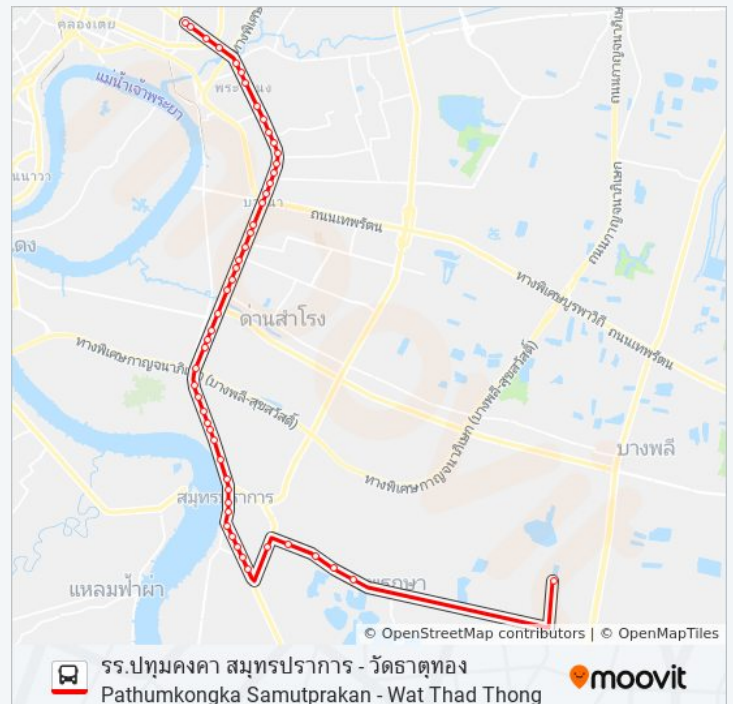

วัดธาตุทอง WAT Thatthong

ตรงข้ามโรงเรียนศรีวิกรม์, ซอยสุขุมวิท 65/1

Btsพระโขนง(ทางออก3) Bts Phra Khanong (Exit 3)

ตลาดพระโขนง Phra Khanong Market

ดับเพลิง, อ่อนนุช Dapphloeng , on Nut

Btsอ่อนนุช, ซอยสุขุมวิท 81 (ศิริพงษ์)

ศูนย์การค้ามาร์เก็ตเพลส(เขตพระโขนง)

ตลาดบางจาก Talat Bang Chak

สำนักงานขนส่งพื้นที่ 3 Transport Office Area 3

ปทุมธานี(สุขุมวิท101) Punnawithi (Sukhumwit 101)

Bts ปทุมธานี(ทางออก 3) Bts Punnawithi (Exit 3)

วชิรธรรมสาริต(สุขุมวิท 101/1) Sukhumvit 101/1

ซอยสุขุมวิท 101/2 Sukhumvit 101/2

Bts อุดมสุข(ทางออก 1) Bts Udomsuk (Exit 1)

ตรงข้ามโรงพยาบาลกล้วยน้ำไท 2 Opposite Kluaynamthai 2 Hospital

แยกบางนา(ขาออกป้ายที่1) Bangna Junction (Outbound)

แยกบางนา(ขาออกป้ายที่2)

Bts บางนา, กรมอุตุวิทยา

หมู่บ้านนภาลัย Muban Naphalai

Bts แบริ่ง(ซอยลาซาล)

ซอยแบริ่ง Soi Bae Ring

ซอยสันติคาม(สุขุมวิท109)

ตลาดธรรมสารโรจน์ Talat Tham Sa Rot

ตรงข้ามอิมพีเรียลสำโรง(ตลาดสำโรง)

แยกเทพารักษ์ (ขาออก) Thepharak Separation

บิ๊กซีสำโรง(บิ๊กซีจัมโบ้)(ตู้สำโรงเก่า).Big C

ซอยสุขุมวิท 115 (ซอยอภิชาติ)

เนชั่นแนล Toyota , Nechannaen

วัดไทร WAT Trai

โค้งเกริก Khong Kroek

อาทิตย์	4:30 - 21:50
จันทร์	4:30 - 21:50
อังคาร	4:30 - 21:50
พุธ	4:30 - 21:50
พฤหัสบดี	4:30 - 21:50
ศุกร์	4:30 - 21:50
เสาร์	4:30 - 21:50

25 รอบัส ข้อมูล

เส้นทาง: โรงเรียนปทุมคงคา-สมุทรปราการ

จุดจอด: 51

ระยะเวลาเดินทาง: 63 นาที

สรุปสายรถ: