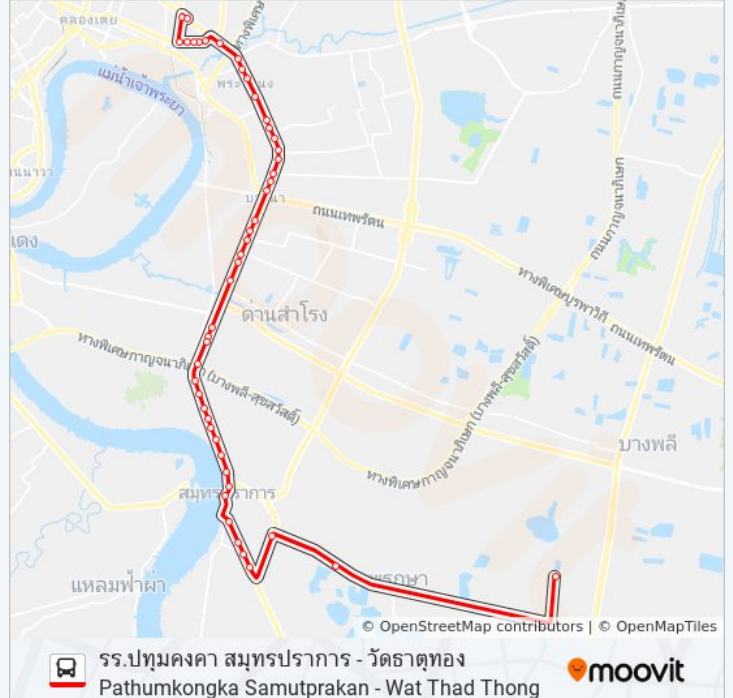

ปู่เจ้า,ตรงข้ามบึงซีสำโรง(ตรงข้ามบึงซีจัมโบ่อู่
สำโรงเดิม)

ตลาดสำ รตรงข้ามสุขุมวิท 111 Talat
Samrong

ซอยสันติคาม(ธ.นครหลวงไทย)

ซอยโพษยานนท์ Soi Bae Ring

Bts แบริ่ง,ลาซาล Bearing Skytrain Station, Lasal

หมู่บ้านนภาลัย รพ.มณารมย์ Muban Naphalai

ตรงข้ามกรมอุตุนิยมวิทยา,Bts บางนา

แยกบางนา(ขาเข้า) Bangna Intersection
(Inbound)

โรงพยาบาลกล้วยน้ำไท 2 Kluaynamthai 2 Hospital

Bts อุดมสุข(ทางออก 4) Bts Udomsuk (Exit 4)

ปณ.อุดมสุข Udomsuk Post Office

วชิรธรรมสาริต(ตรงข้ามสุขุมวิท 101/1)

Bts ปุณณวิถี(ทางออก 4) Bts Punnawithi (Exit 4)

Bts ปุณณวิถี(ทางออก 2) Bts Punnawithi (Exit 2)

ซอยสุขุมวิท 62/1 Sukhumwit 62/1

ตรงข้ามตลาดบางจาก(สุขุมวิท 93)

โรงเรียนนารีนิรมล(เขตพระโขนง)

Btsอ่อนนุช(ขาเข้า) Sathani Rotfaifa Bts. on Nut

ตรงข้ามตลาดอ่อนนุช,การประปาพระโขนง

ตรงข้ามตลาดพระโขนง Opp Phrakhanong
Market

กล้วยน้ำไทแสดนเลส Kluai Nam Thai Sae Ton Let

ธนาคารกรุงศรีอยุธยา(ถนนพระราม4ขาเข้า)

ตรงข้ามโรงพยาบาลกล้วยน้ำไท(ถนนพระราม4ขา
ออก)

ซอยฟาร์มวัฒนา Soi Fam Watthana

แยกกล้วยน้ำไทตรงข้ามไปรษณีย์กล้วยน้ำไท

ตรงข้ามโรงเรียนจินดาวิทย์ Jindawit School

วัดธาตุทอง WAT Thatthong

วิธีการเดินทาง: โรงเรียนปทุมคงคา-สมุทรปราการ

51 สถานี

[ดูตารางสายรถ](#)

25 รถบัส ตารางเวลา

โรงเรียนปทุมคงคา-สมุทรปราการ ตารางเวลาเส้น
ทาง: