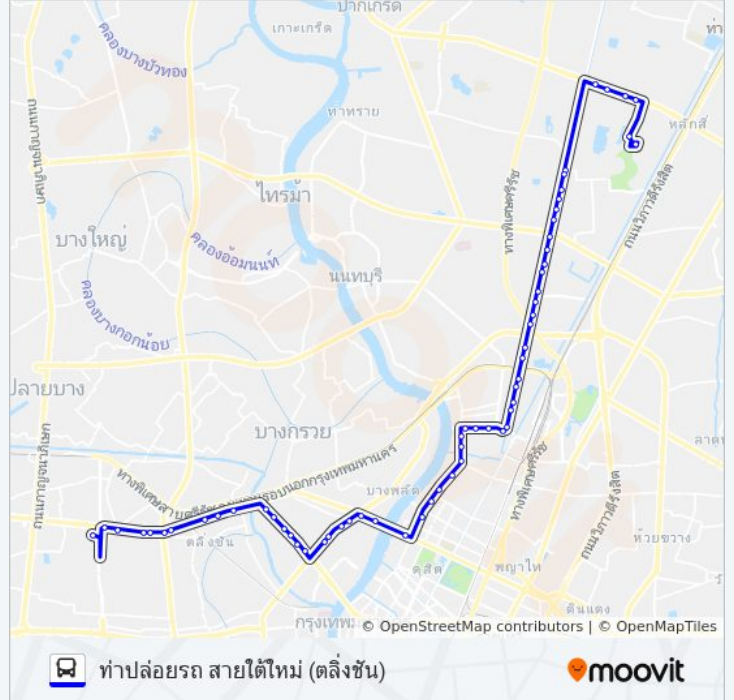

หมู่บ้านชลนิเวศน์ Soi Chon Ni Wes

บริษัทซีเมนต์ไทย,ตรงข้ามบีเอ็มน้ำมันปตท

ตรงข้ามโรงพยาบาลเกษมราษฎร์ประชาชื่น

ซอยคลังมนตรี Krumontee Soi

ซอยเสริมสุข Trongkham Kha Mu Pracha Chuen

เทคนิควิมล Trongkham Soi Pracha Chuen 19

สะพาน 99 Soi Pracha Chuen 17

ตรงข้ามอาคารสุขประพถติ(Dsi)

สำนักเขตบางซื่อ Soi Pracha Chuen 10

เทสโก้โลตัสเตาปูน

ตรงข้ามหลังตลาดเตาปูน,เฉลิมพันธ์เก่า Yaek Taopoon

ซอยสะพานขวา Soi Saphan Khao

โรงเรียนเทพสัมพันธ์,ซอยพัฒนา

แยกบางโพ Bang Pho Hospital, Soi Athipbodee

สถานีดับเพลิงบางโพ,ถนนประชาราษฎร์สาย 1 ซอย 16

วัดประดู่ WAT Pradu

แยกเกียกกาย,ตรงข้ามวัดแก้วฟ้าจุฬามณี Yaek Kiakkai

ม.พัน 4 กองพันทหารม้าที่ 4 รักษาพระองค์ Yan Kro

บางกะปิ,น้อมจิตต์,ห้างสุพริม Bang Ka Bue

โรงเรียนพณิชยการสามเสน

ศรียาน Sriyan

ซอยราชวิถี 19 (วัดราชผาติการาม) Ratchawithi 19

โรงเรียน chemะสิริอนุสรณ์,ซอยราชวิถี 23

ตลาดกรุงธน(ขาออก) Krung Thon Market

วัดเปาโลหิตย์ WAT Paolohit

วิทยาลัยเทคโนโลยีพณิชยการสยาม

ตลาดพงษ์ทรัพย์ Talat Phong Sap

ตรงข้ามโรงเรียนปิ่นมงคลการศึกษา

แยกบรมราชชนนี Separate Boromarajonani

เทสโก้โลตัสปิ่นเกล้า Thanon Borom Rat Chonnani

เซ็นทรัลปิ่นเกล้า Central Pinklao