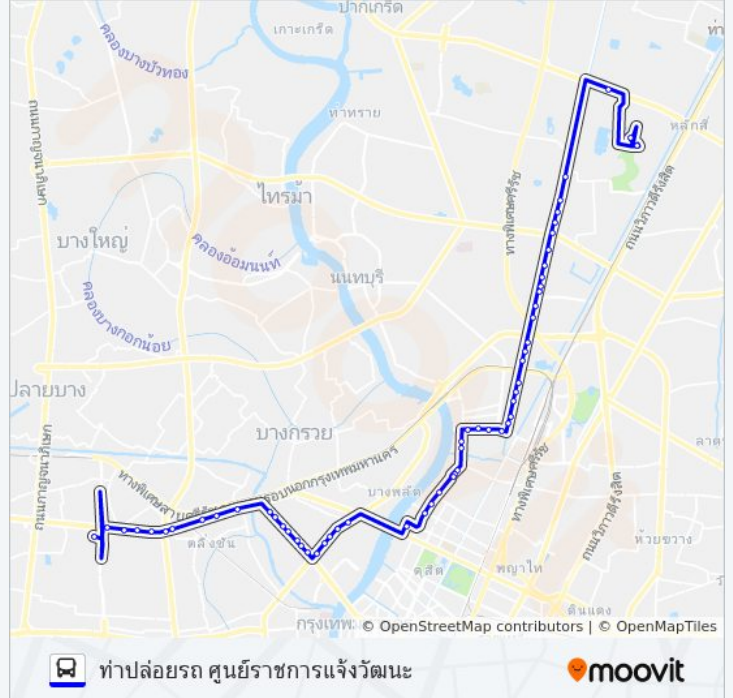

วัดรวกบางป่าหรุ,บ้านบรรหารคิลปอาชา

สำนักงานที่ดินกรุงเทพมหานครสาขาบางกอกน้อย
Noi Land

ซอยเจริญสุนิหวงศ์ 65(ซอยร่วม)

คณะพยาบาลศาสตร์เกื้อการุณย์

วิทยาลัยอาชีวศึกษาอาชีวศิลป์,ตรงข้ามตลาดศรี
ย่าน

กรมชลประทาน,ศรียาน Kromchonlaprathan , Si
Yan

แม่โคครบางกะปือ,ซอยสามเสน 25

กองพันทหารม้าที่ 4 รักษาพระองค์

ตรงข้ามสถานีวิทยุยานเกราะ Sathani Witthayu
Yan Kro

โรงเรียนโยธินบูรณะ Rongrian Yothin Burana

ตรงข้ามวัดประดู่ WAT Pradu

ประชากราษฎร์ 1 ซอย7/1,ตรงข้ามสถานีดับเพลิง
บางโพ

สี่แยกบางโพ,โรงพยาบาลบางโพ

ตรงข้ามโรงเรียนเทพสัมฤทธิ์

ซอยเยาวพา Soi Yaowapha

ข้างตลาดเตาปูน,แยกเตาปูน

ตลาดเตาปูน Soi Pracha Chuen 2

ตรงข้ามสำนักงานเขตบางซื่อ Soi Pracha Chuen 5

อาคารสุขประพฤติ Soi Pracha Chuen 12

ตรงข้ามสะพาน 99 Soi Pracha Chuen 15

ตรงข้ามเทคนิควิมล Soi Pracha Chuen 19

ตรงข้ามซอยเสริมสุข Soi Pracha Chuen 25

ตรงข้ามซอยคลังมนตรี Soi Pracha Chuen 29

ตรงข้ามแยกประชาชนกุล Suan Sukkhaphap
Pracha Nu Kun

ตรงข้ามปูนซิเมนต์ไทย Pamnam Man Pototho

ห้องสมุดตรงข้ามหมู่บ้านชลนิเวศน์

ตรงข้ามประชานิเวศน์1 Thian Lao

ซอยประชาชื่น 38 Soi Pracha Chuen 38

ตรงข้ามประกันสังคม

ตรงข้ามโรงเรียนเพชรรัตน์ Soi Pracha Chuen 46