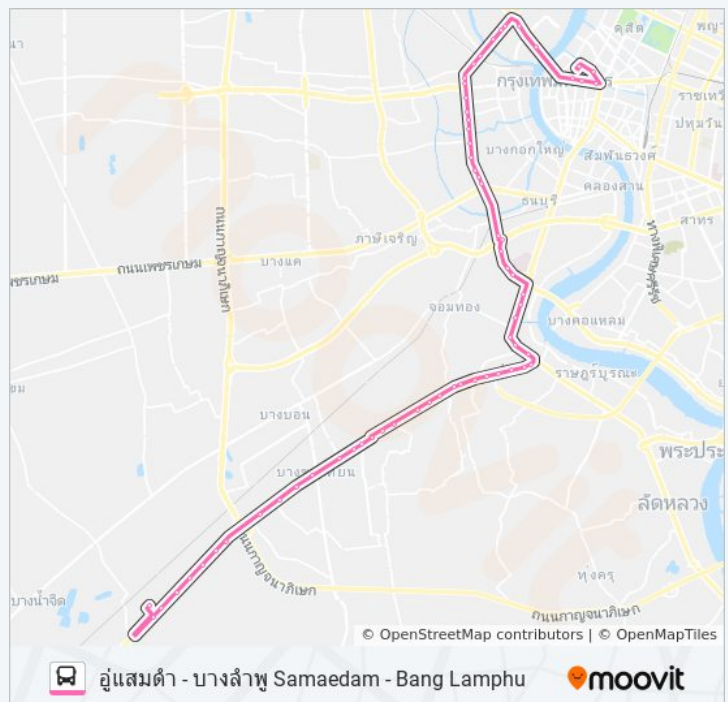

## 68 รถบัส ตารางเวลา

ผู้แสมดำ Samaedam Bus Depot ตารางเวลาเส้นทาง:

อาทิตย์	4:00 - 22:00
จันทร์	4:00 - 22:00
อังคาร	4:00 - 22:00
พุธ	4:00 - 22:00
พฤหัสบดี	4:00 - 22:00
ศุกร์	4:00 - 22:00
เสาร์	4:00 - 22:00

## 68 รถบัส ข้อมูล

เส้นทาง: **ผู้แสมดำ Samaedam Bus Depot**

**จุดจอด: 63**

**ระยะเวลาเดินทาง: 74 นาที**

**สรุปสายรถ:**

ซอยเจริญสนิทวงศ์ 4 Charan Sanit Wong Soi 4

ตรงข้ามสถานีตำรวจบางกอกใหญ่

ตรงข้ามธนบุรีพลาซ่า Trongkham Thon Buri  
Phalasa