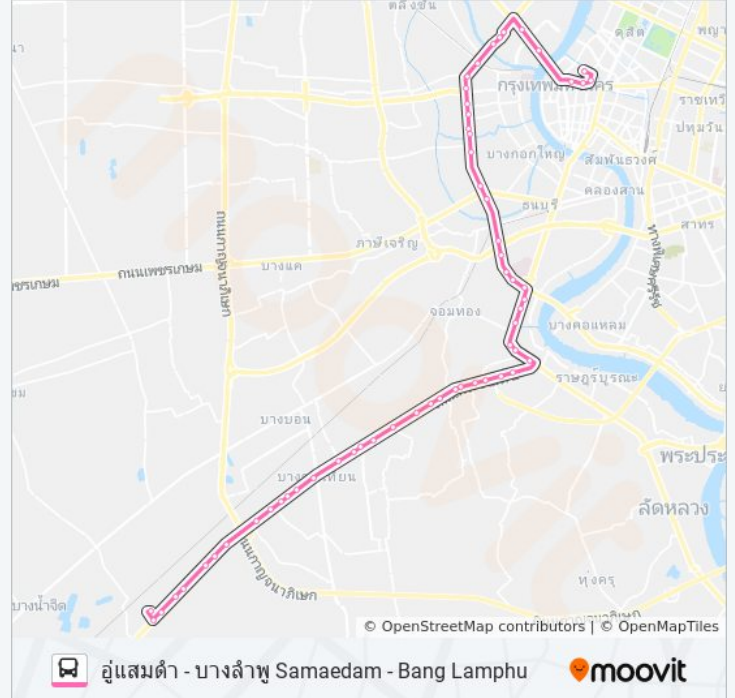

สถานีตำรวจบางมด Bangmod

สมาคมอินแทนแห่งประเทศไทย

ธนาคารอาคารสงเคราะห์สาขาพระราม 2

วัดสีสุก WAT Sisuk

จันทร์พริ้ง Chan Phring

ศูนย์โตโยต้า(ตรงข้ามซอยวัดพุทธบูชา)

โรงพยาบาลบางปะกอก9อินเตอร์เนชั่นแนล

โพธิ์ทอง(ใต้ทางด่วนด้านดาวคะนอง) Pothong

ตรงข้ามสำนักงานเขตจอมทอง Jomthong District

บางปะแก้วซอยสุขสวัสดิ์ Talat Bang Pa Kaeo

วัดนาคนิมิตร WAT Nak Ni Mit , Suk Sawat 8

ซอยปลั่ง Soi Plang Anuson

ตลาดดาวคะนอง Daokhanong

บิ๊กซีดาวคะนอง Big C Dao Khanong

โรงเรียนแสงทองโรตัทสัน

แยกกมไ้สวรร์ย์ Mahai Sawan

ซอยรัชดาภิเษก 5 Ratchadaphisek Soi 5

ธนาคารธนาชาติ Thanachart Bank

ตรงข้ามเดอะมอลล์ท่าพระ Opp the Mall Thapra

โรงพยาบาลท่าพระ Ratchada - Tha Phra Hospital

แยктаพระตรงข้ามโรงเรียนประสาทวิทยาอนุชน

ซอย จรัญสนิทวงศ์ 1 Soi Charan Sanitwong 1

วิทยาลัยพาณิชยการธนบุรี

วัดบางเสาธง WAT Bang Sao Thong

ตรงข้ามการไฟฟ้าออยคลองมอญ

ซอย จรัญสนิทวงศ์ 27 Soi Charan Sanitwong 27

นครหลวงพลาซ่า Nakorn Luang Plaza

ตรงข้ามโรงพยาบาลศรีวิชัย, วัตรวาก

ตลาดบางขุนศรี Bangkhunsri Market

บางขุนนนท์ Bang Khun Non

วิทยาลัยเทคโนโลยีจรัลสนิทวงศ์

ซอย จรัญสนิทวงศ์ 43 Soi Charan Sanitwong 43

วัดนายโรง WAT Nai Rong