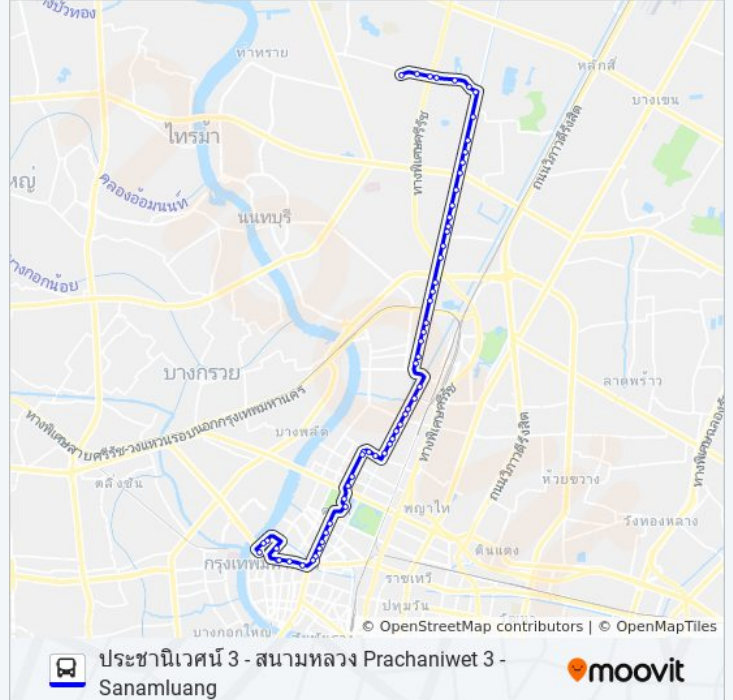

Dindaen

โรงเรียนนาฏศิลป์สัมพันธ์ Nattasil Sumpun School

ทบ.11 Soi Jukthip

สะพานเกษะโกมล

ตรงข้ามแยกถนนระนอง 2-พระราม 5

แยกถนนระนอง 1-พระราม 5

กรมทหารสื่อสาร(ขาออก) Department Of Communication

หมู่บ้านสรรพุดนิเวศน์

กรมสรรพุด,สะพานแดง

ตรงข้ามโรงเรียนช่างอากาศอ่ารุง,กรมสรรพาวุธ

วัดธรรมมาภิกขาราม,ตรงข้ามวัดสะพานสูง

ตรงข้ามเตาปูนแมนชั่น Trongkham Taopoon Mansion

ตลาดเตาปูน Soi Pracha Chuen 2

ตรงข้ามสำนักงานเขตบางซื่อ Soi Pracha Chuen 5

อาคารสุขประพฤติ Soi Pracha Chuen 12

ตรงข้ามสะพาน 99 Soi Pracha Chuen 15

ตรงข้ามเทคนิควิมล Soi Pracha Chuen 19

ตรงข้ามซอยเสริมสุข Soi Pracha Chuen 25

ตรงข้ามซอยคลังมนตรี Soi Pracha Chuen 29

ตรงข้ามแยกประชาชนกุล Suan Sukkhaphap Pracha Nu Kun

ตรงข้ามปูนซีเมนต์ไทย Pamnam Man Pototho

ห้องสมุดตรงข้ามหมู่บ้านชลนิเวศน์

ตรงข้ามประชานิเวศน์1 Thian Lao

ซอยประชาชื่น 38 Soi Pracha Chuen 38

ตรงข้ามประกันสังคม

ตรงข้ามโรงเรียนเพชรรัตน์ Soi Pracha Chuen 46

โสมโพรสาขาพงษ์เพชร Home Pro Sakha Phong Phet

สวนอาหารฟรายด์เดย์ Friday Food

ประชาชื่น-นนทบุรี 2

ประชาชื่น-นนทบุรี 4

ประชาชื่น-นนทบุรี 5