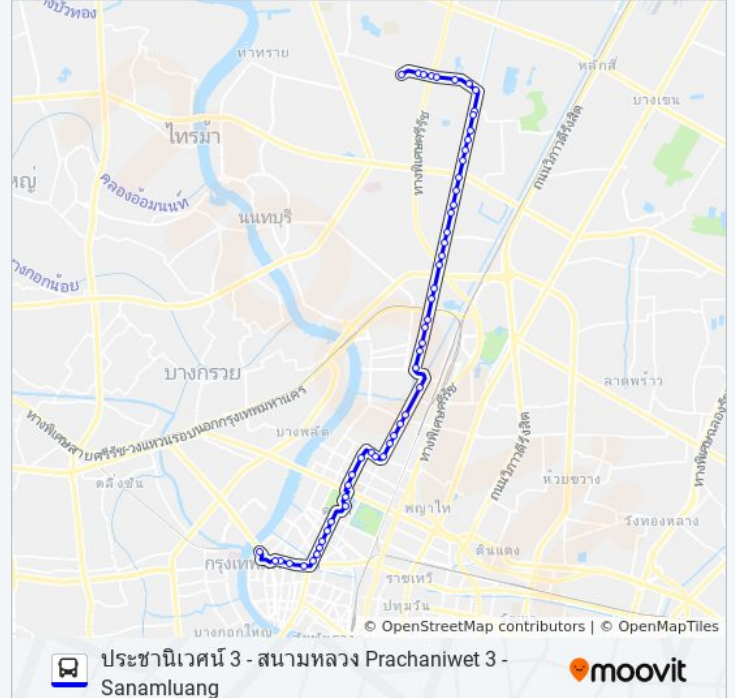

กองทัพภาคที่ 1 1st Army Area

ตรงข้ามกระทรวงศึกษาธิการ Krasuang
Sueksathikan

ตรงข้ามองค์การสหประชาชาติ
Ongkansahaprachachat

สนามมวยราชดำเนิน Sanam Muai
Ratchadamnoen

กระทรวงคมนาคม Krasuang Khamanakhom

สถานีตำรวจนางเลิ้ง Nangloeng Police Office

วัดราชินีตดา,ลานพลับพลามหาเจษฎาบดินทร์

อนุสาวรีย์ประชาธิปไตย(ตรงข้ามศึกษาภัณฑ์)

แยกคอกวัวตรงข้ามกองสลาก Khok Wua Intersection

ตรงข้ามกองสลาก [Opp.] Kong Salak

โรงละครแห่งชาติ National Theater

70 รถบัส ตารางเวลาและแผนที่เส้นทางมีให้บริการแบบ PDF ออฟไลน์ที่เว็บ moovitapp.com โปรดใช้ [แอป Moovit](#) เพื่อดูเวลาวิ่งของรถประจำทางแบบ ถ่ายทอดสด ตารางเวลารถไฟ หรือตารางเวลารถไฟใต้ดิน และวิธีการเดินทางแบบเป็นขั้นตอนของระบบขนส่งมวลชนทุกแห่งใน กรุงเทพมหานคร