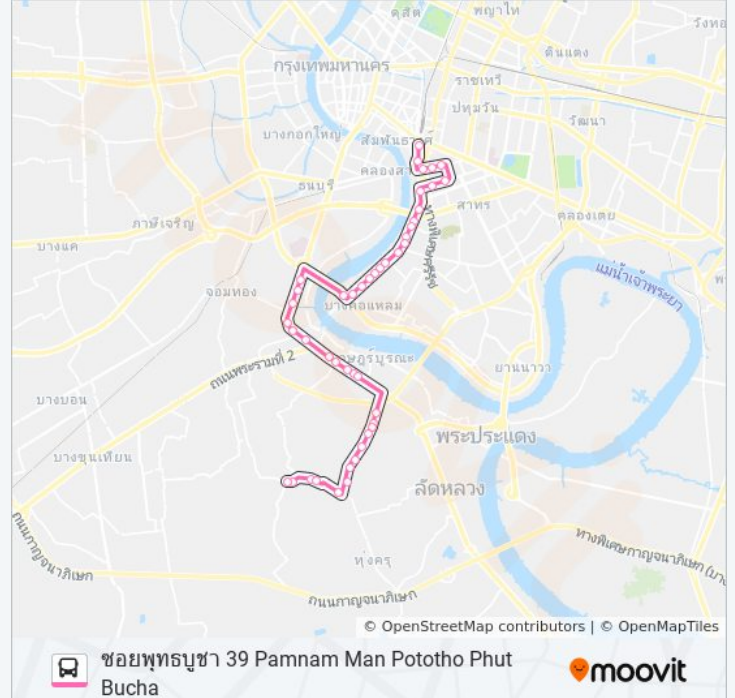

ตรงข้ามวัดลาดบัวขาว Opposite WAT Lat Bua Khao

ตลาดบางคอแหลม Talat Bangkholaem

เชิงสะพานกรุงเทพ Choeng Saphan Krungthep

ตรงข้ามโรงเรียนแสงทองโทรทัศน์

ธนาคารกสิกรไทยสาขาดาวคะนอง,ตรงข้ามบึงกิ้งดาวคะนอง

ตรงข้ามตลาดดาวคะนอง Trong Kha Talat Dao Khanong

ตรงข้ามซอยปลั่ง (ตรงข้ามตลาดอินดี้)

ตรงข้ามวัดนาคนิมิตร Rongrian Anuban Rangsima

บางปะแก้วตรงข้ามซอยสุขสวัสดิ์ Talat Bang Pra Kaeo

บึงชีบางประกอก Big C Bang Pra Kok

วัดบางประกอก WAT Bang Pa Kok

ตรงข้ามซอยอนามัย Soi Anamai

โรงพยาบาลบางปะกอก1 Si Thai Suppoe Wae

ตลาดบางปะกอก Bangpakok Market

ตรงข้ามโรงเรียนพน ชยการเซตุน

ตลาดราชบูรณะเก่า Ratburana Old Market

ตรงข้ามซอยประชาอุทิศ 14 Soi Pracha Uthit 14

ซอยประชาอุทิศ 21 Soi Pracha Uthit 21

ป้ายประชาอุทิศ 29 Pai Pracha Uthit 29

โรงเรียนขจรโรจน์ Kajornroj School

ซอยประชาอุทิศ 28 Soi Pracha Uthit 28

ธนาคารไทยพาณิชย์ประชาอุทิศ Scb Bank Prachauthit

โรงเรียนนาหลวง Naluang School

หมู่บ้านบางมดแลนด์ Muban Bang Mot Laen

หมู่บ้านสวนธนบุรีรมย์ Muban Suan Thon Buri Rom

ปั้มน้ำมันปตท.พุทธบูชา

ซอยพุทธบูชา 39 Pamnam Man Pototho Phut Bucha