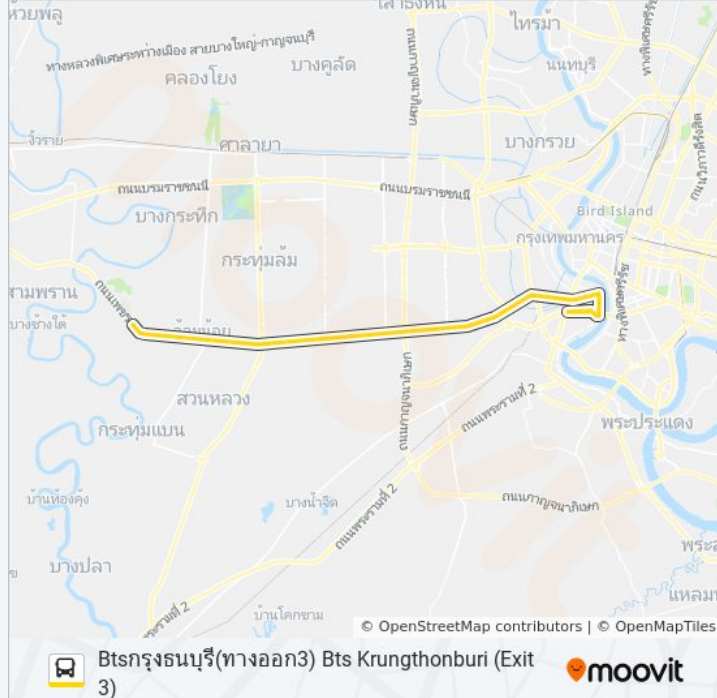

ซอยเพชรเกษม 114 Soi Petkasem 114

ตรงข้ามตลาดการค้าหนองแขม

ซอยเพชรเกษม 112 Soi Petkasem 112

ซอยเพชรเกษม 110,มหาวิทยาลัยธนบุรี Soi Petkasem 110

ซอยเพชรเกษม 108 Soi Petkasem 108

ซอยเพชรเกษม 106,หมู่บ้านศรีเพชร

มหาวิทยาลัยเอเชียอาคเนย์ Southeast Asia University

โรงพยาบาลวิชัยเวช อินเตอร์เนชั่นแนล (หนองแขม)

แยกถนนพุทธมณฑลสาย 3

บิ๊กซีเอ็กซ์ตราเพชรเกษม Big C Phetkasem

ฟาร์มรุ่งรักษ์ (ซอยละอองศรี) Rungrak Farm

แยกเลียบคลองทวีวัฒนา

ตรงข้ามซอยเพชรเกษม 69 Opposite Soi Petchkasem 69

หมู่บ้านเศรษฐกิจ Setthakit Village

ซอยเพชรเกษม 100 โรงเรียนอนุบาลเด่นหล้า

ซอยเพชรเกษม 98 สถานีตำรวจหลักสอง

ซอยเพชรเกษม 96 ตรงข้ามสำนักปู่สวรรค์

ซอยเพชรเกษม 94 หมู่บ้านเพชรเกษม 3

ตรงข้ามวัดม่วง Opp WAT Muang

หมู่บ้านสุขสันต์ 2 Suksan 2 Village

ซอยเพชรเกษม 92/1 Soi Petchkasem 92/1

โรงพยาบาลเกษมราษฎร์บางแค Kasemrad Bangkae Hospital

ศูนย์บริการสาธารณสุข 40 Health Center 40

ซอยเพชรเกษม 88 Phetkasem 88

เดอะมอลล์บางแค the Mall Bangkae

หมู่บ้านศุภวรรณ3 Sukpawan 3 Village

โรงเรียนบางแคเหนือ Bangkhaenuae School

โรงเรียนภาษานุสรณ์บางแค Pasanusorn Bangkae School

ซอยเพชรเกษม 66/1 เทสโก้โลตัสบางแค

ซอยเพชรเกษม 62/1 ไอทีแกรนด์ บางแค