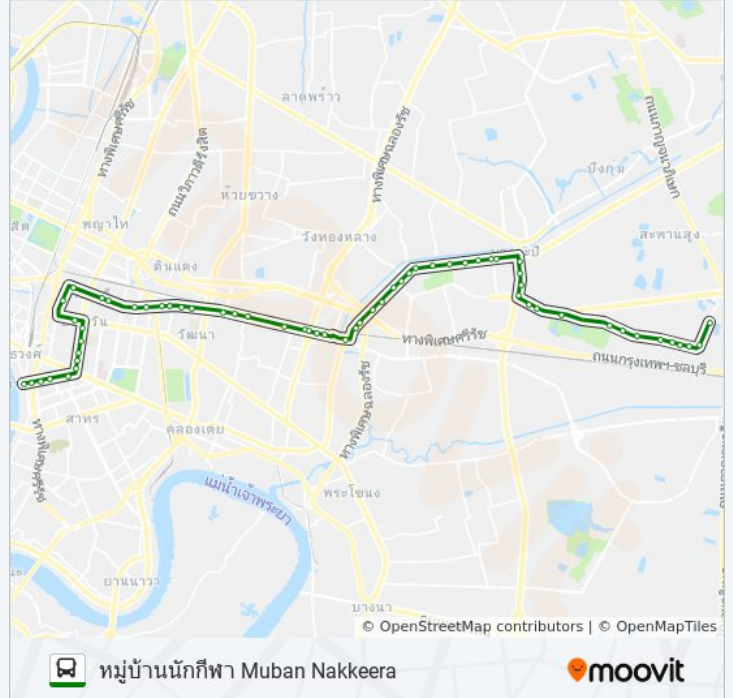

ตรงข้าม มศว.ประสานมิตร

สุกี้เรือนเพชร Suki Ruean Phet

บริษัทอิตาเลียน-ไทย Italian Companies - Thailand

ตรงข้ามวัดใหม่ช่องลม (บริษัท อิตัลไทย
อุตสาหกรรม จำกัด (สำนักงานใหญ่))

ตรงข้ามศูนย์วิจัย Sunwichai

ตรงข้ามชาญอิสสระทาวเวอร์ 2

แยกทองหล่อเหนือ(ขาออก) Yaek Thong Lo Nuea

เอวีต้าเอกมัย Yaek Ekkamai

โรงพยาบาลเพชรเวช Rongphayaban Phet Wet

ตลาดคลองตัน(ขาออก) Talat Khlongtan

การไฟฟ้าย่อยบางกะปิ Power Sub-Area

โรงพยาบาลแพทย์ปัญญา(ซอยรามคำแหง5)

ฟู้ดแลนด์,เพอร์เฟคเพลส(รามคำแหง7)

โรงเรียนอนุบาลใจทิพย์,เดอะมอลล์รามคำแหง 3

บิ๊กซีราม,หมู่บ้านเสรี.Big C

โรงเรียนวัดเทพลีลา,เมเจอร์รามคำแหง

โรงเรียนวัดเทพลีลา Rongrian WAT Thep Lila

ตรงข้ามมหาวิทยาลัยรามคำแหง University

ซอยรามคำแหง 59 (ตรงข้ามสนามกีฬา (การกีฬา))

ตรงข้ามสถานีตำรวจหัวหมาก Mak Police Station

ซอยรามคำแหง 77,ตรงข้ามโอสถสภารามคำแหง

ตรงข้ามโรงพยาบาลรามคำแหง (ตรงข้ามบริษัท
ไทยน้ำทิพย์รามคำแหง)

ซอยรามคำแหง 83/2,โรงแรมแอนดา

โรงแรมอเล็กซานเดอร์ Rongraem Alek San Doe

แยกลำสาาลี(ถนนศรีนครินทร์ขาออก) Lamsalee

ซอยโรงงาน,ปั้มน้ำมัน ป.ต.ท. Borisat Sayam Ao
Let

ตรงข้ามบริษัท กรีนสปอร์ต Borisat Krin Sapo

แยกรุงเทพกรีธา,หมู่บ้านนักกีฬา

ตรงข้ามเจวีเค Trongkham Ban Si Som

โรงเรียนลำสาาลี Ran Ahan Chi Raphan

ซอยบ้านเอื้ออาทร 7 Ban Uea Athon