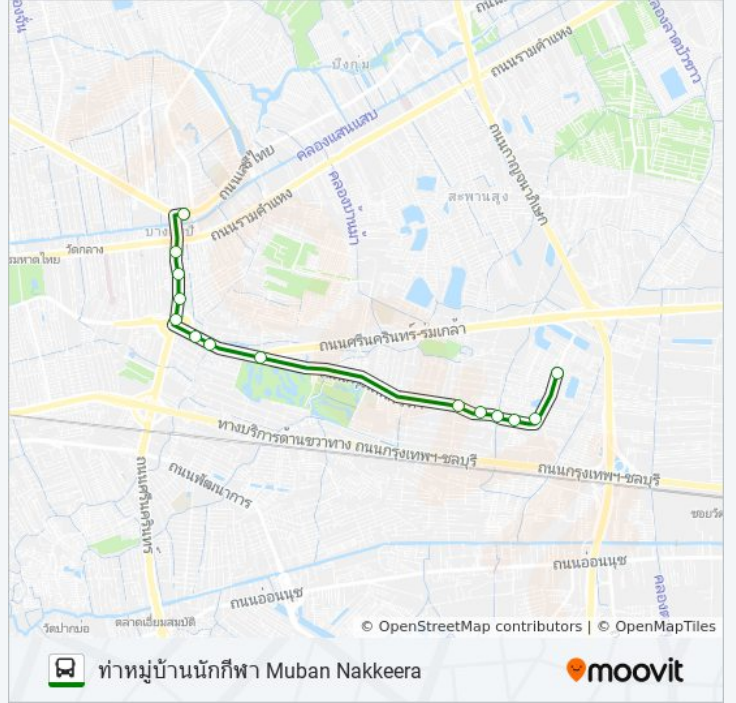

๘ 93

ตลาดบางกะปิ ตรงข้าม It City Talat Bang Kapi

ใช้แอป

93 รถบัส สาย (ตลาดบางกะปิ ตรงข้าม It City Talat Bang Kapi) มี 2 เส้นทาง สำหรับวันธรรมดาตามปกติจะวิ่งระหว่างเวลา: (1) ตลาดบางกะปิ ตรงข้าม It City Talat Bang Kapi: 5:00 - 22:00(2) ท่าหมู่บ้านนักกีฬา Muban Nakkeera: 5:00 - 22:00 ใช้แอป Moovit เพื่อค้นหา 93 รถบัส สถานีที่อยู่ใกล้คุณมากที่สุด และค้นหาเวลาของ 93 รถบัส ที่จะมาถึงถัดไป

ตรงข้ามเจวีเค Trongkham Ban Si Som

โรงเรียนลำสาาลี Ran Ahan Chi Raphan

ซอยบ้านเอื้ออาทร 7 Ban Uea Athon

ซอยบี 5 Soi B5

หมุบ้านอยู่สบาย Muban Yu Sabai

มัธยมิดดารุณาฮีม Matsayit Da Ru Na Him

ชุมชนสะอาดห้ซอย 26 Chumchon Sa Ha Da

กรมที่ดินประเวศ Krom Theedinpravej

หมุบ้านนักกีฬา Muban Nakkeera

93 รถบัส ตารางเวลา

ทำหมุบ้านนักกีฬา Muban Nakkeera ตารางเวลาเส้นทาง:

อาทิตย์	5:00 - 22:00
จันทร์	5:00 - 22:00
อังคาร	5:00 - 22:00
พุธ	5:00 - 22:00
พฤหัสบดี	5:00 - 22:00
ศุกร์	5:00 - 22:00
เสาร์	5:00 - 22:00

93 รถบัส ข้อมูล

เส้นทาง: ทำหมุบ้านนักกีฬา Muban Nakkeera

จุดจอด: 14

ระยะเวลาเดินทาง: 15 นาที

สรุปสายรถ:

93 รถบัส ตารางเวลาและแผนที่เส้นทางมีให้บริการแบบ PDF ออนไลน์ที่เว็บไซต์ moovitapp.com โปรดใช้ [แอป Moovit](#) เพื่อดูเวลาวิ่งของรถประจำทางแบบถ่ายทอดสด ตารางเวลารถไฟ หรือตารางเวลารถไฟใต้ดิน และวิธีการเดินทางแบบเป็นขั้นตอนของระบบขนส่งมวลชนทุกแห่งใน กรุงเทพมหานคร