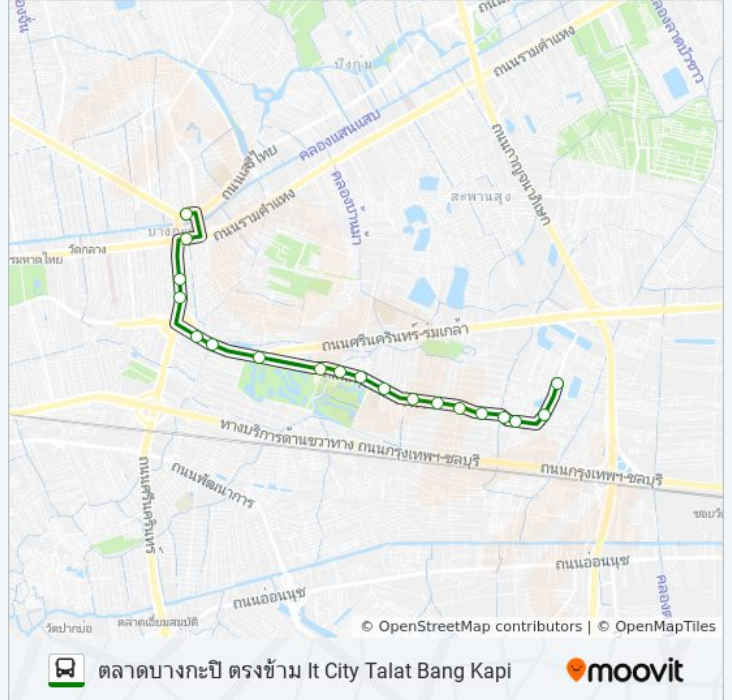

๘ 93

ตลาดบางกะปิ ตรงข้าม It City Talat Bang Kapi

ใช้แอป

93 รถบัส สาย (ตลาดบางกะปิ ตรงข้าม It City Talat Bang Kapi) มี 2 เส้นทาง สำหรับวันธรรมดาตามปกติจะวิ่งระหว่างเวลา: (1) ตลาดบางกะปิ ตรงข้าม It City Talat Bang Kapi: 5:00 - 22:00(2) ท่าหมู่บ้านนักกีฬา Muban Nakkeera: 5:00 - 22:00 ใช้แอป Moovit เพื่อค้นหา 93 รถบัส สถานีที่อยู่ใกล้คุณมากที่สุด และค้นหาเวลาของ 93 รถบัส ที่จะมาถึงถัดไป

วิธีการเดินทาง: ตลาดบางกะปิ ตรงข้าม It City Talat Bang Kapi

19 สถานี

[ดูตารางสายรถ](#)

ท่าหมู่บ้านนักกีฬา Muban Nakkeera
ตรงข้ามกรมที่ดินประเวศ Krom Thidin Prawet
ชุมชนสะพานคด Chumchon Sa Ha Da
ตรงข้ามมัสยิดดารุนาฮีม Matsayit Da Ru Na Him
ตรงข้ามหมู่บ้านอยู่สบาย Muban Yu Sabai
กรุงเทพกรีฑาซอย C4 Krungthep Kritha Soi C4
บริษัทคอมฟอร์ม Krungthep Kritha Soi C2
โรงเรียนยุคลธรซอย18 Yaek Ban MA
ตรงข้ามหมู่บ้านแสงทอง Muban Saeng Thong
หมู่บ้านกฤษณา Muban Kritsana
สนามกอล์ฟยูนิโก้ Unigo Golf
สนามกอล์ฟกรุงเทพกรีฑา Sanam Kop Krungthep Kritha
ตรงข้ามบ้านเอื้ออาทรซอย7
ตรงข้ามโรงเรียนลำสาลีบำรุงราษฎร์
อาคารเจวีเค Trongkham Ban Si Som
บริษัทกรีนสปอร์ต Borisat Krin Sapo
ตรงข้ามซอยโรงงาน Borisat Sayam Ao Let
แยกลำสาลี(รามคำแหง95) Separation Lam
ตลาดบางกะปิ ตรงข้าม It City Talat Bang Kapi

93 รถบัส ตารางเวลา

ตลาดบางกะปิ ตรงข้าม It City Talat Bang Kapi ตารางเวลาเส้นทาง:

อาทิตย์	5:00 - 22:00
จันทร์	5:00 - 22:00
อังคาร	5:00 - 22:00
พุธ	5:00 - 22:00
พฤหัสบดี	5:00 - 22:00
ศุกร์	5:00 - 22:00
เสาร์	5:00 - 22:00

93 รถบัส ข้อมูล

เส้นทาง: ตลาดบางกะปิ ตรงข้าม It City Talat Bang Kapi

จุดจอด: 19

ระยะเวลาเดินทาง: 20 นาที

สรุปสายรถ:

วิธีการเดินทาง: ทำหมุบ้านนักกีฬา Muban Nakkeera

14 สถานี

[ดูตารางสายรถ](#)