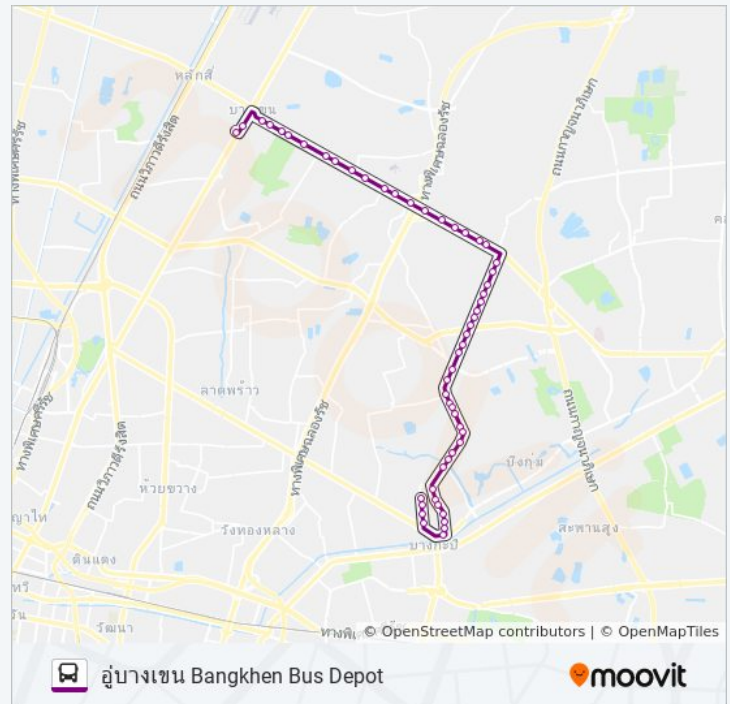

กม.7 รามอินทรา(ขาเข้า) Komo 7 Ram In Thra

95 รถบัส ข้อมูล

เส้นทาง: คู่งบางเขน Bangkok Bus Depot

จุดจอด: 54

ระยะเวลาเดินทาง: 51 นาที

สรุปสายรถ:

ซอยนวลจันทร์ Soi Nuanchan

ปั้มน้ำมันบางจาก กม.6 (รามอินทรา)