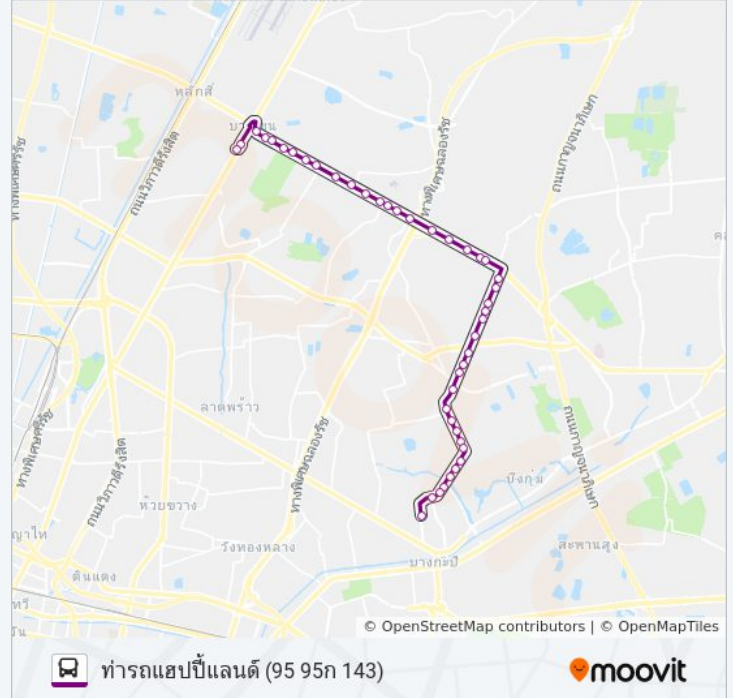

95 รถบัส ข้อมูล

เส้นทาง: ทำรถแฮปปี้แลนด์ (95 95ก 143)

จุดจอด: 43

ระยะเวลาเดินทาง: 45 นาที

สรุปสายรถ:

คอนโดลุมพินี,ตรงข้ามซอยอมรวิวัฒน์

ซอยนวมินทร์ 98,ตรงข้ามไปรษณีย์จระเข้บัว

ตรงข้ามโรงเรียนนวมินทร์(สิงห์สิงหนะนี้ย์)

วัดบางเตย WAT Bang Tuad

ซอยนวมินทร์ 58,หมู่บ้านสินธานี 1,ตรงข้ามประกันสังคม

สันติอโศก(ซอยนวมินทร์ 52) Santi Asok

ตรงข้ามตลาดอินทราภิรมย์(นวมินทร์ 38)

ธนาคารกสิกร,หมู่บ้านปรีชา 2

หมู่บ้านธารทิพย์,ตรงข้ามโรงเรียนโสมมาภา

หมู่บ้านศรีนคร1 Muban Srinakron 1

ตรงข้ามหมู่บ้านวังทอง Trongkham Muban Wang Thong

ตรงข้ามสำนักงานที่ดินบางกะปิ

แยกแฮปปี้แลนด์นวมินทร์ 16

แฮปปี้แลนด์ Haep Pi Laen

ท่ารถแฮปปี้แลนด์ (95 95ก 143)

วิธีการเดินทาง: **อู่บางเขน Bangkhen Bus Depot**

54 สถานี

[ดูตารางสายรถ](#)

ท่ารถแฮปปี้แลนด์ (95 95ก 143)

ตรงข้ามลุมพินีเซ็นเตอร์แฮปปี้แลนด์

ตลาดแฮปปี้แลนด์ Happyland Market

แยกแฮปปี้แลนด์ Happyland Junction

ตลาดบางกะปิ(ซอยลาดพร้าว 127) Talat Bang Kapi

สถานีตำรวจลาดพร้าว Sono Lat Phrao