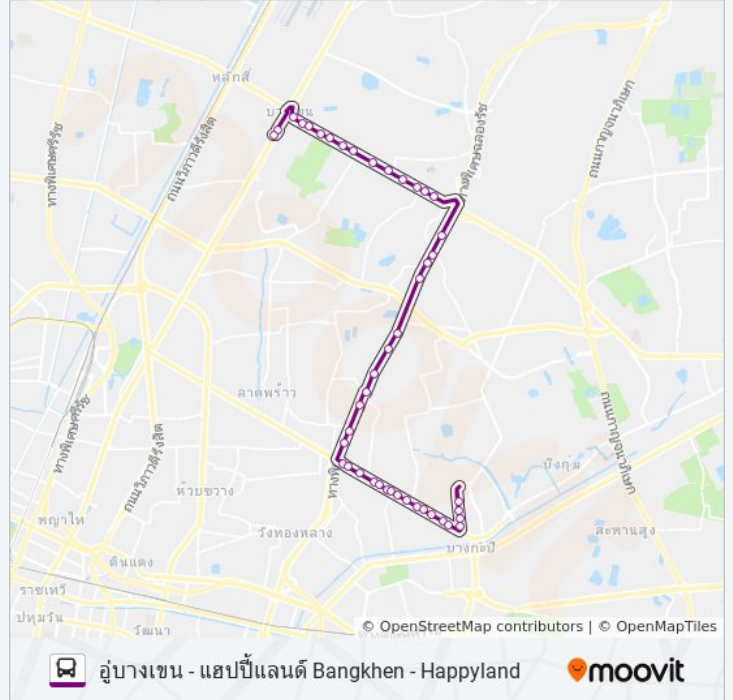

โรงเรียนเตรียมศึกษาบางกะปิ

ซอยลาดพร้าว 107 Lat Phrao 107

เวชธานี Wet Tha Ni

ซอยลาดพร้าว 111 Soi Lat Phrao 111

แยกแฮปปี้แลนด์ Happyland Junction

ตรงข้ามตลาดแฮปปี้แลนด์ [Opp.] Happyland
Market

ลุมพินีเซ็นเตอร์แฮปปี้แลนด์ Happy Land

ท่ารถแฮปปี้แลนด์ (95 95ก 143)

วิธีการเดินทาง: **อู่บางเขน Bangkhen Bus Depot**

45 สถานี

[ดูตารางสายรถ](#)

ท่ารถแฮปปี้แลนด์ (95 95ก 143)

ตรงข้ามลุมพินีเซ็นเตอร์แฮปปี้แลนด์

ตลาดแฮปปี้แลนด์ Happyland Market

แยกแฮปปี้แลนด์ Happyland Junction