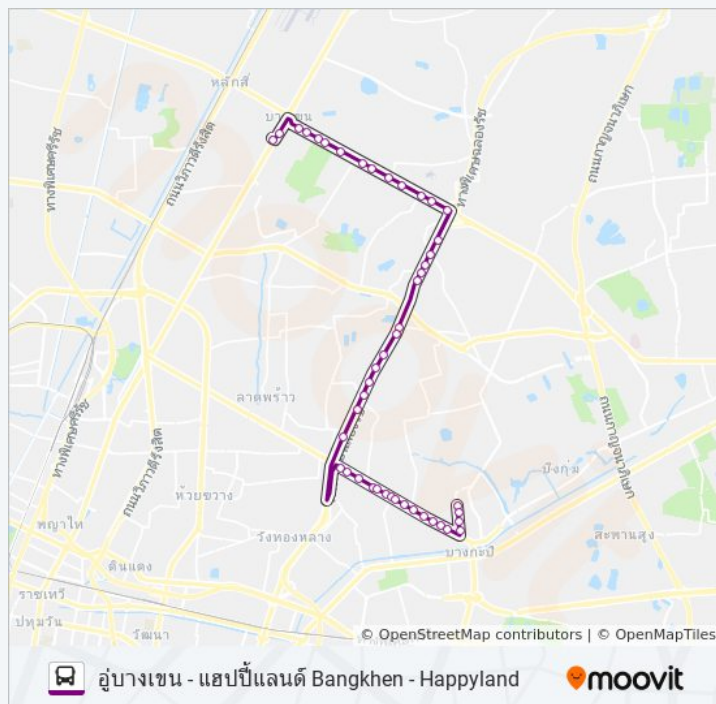

ซอยอยู่เย็น Soi Yu Yen

โรงเรียนลอยสายอนุสรณ์ Loysai Anusorn School

วัชรพล Watchara Phon

ตรงข้ามกองบินตำรวจ Trongkham Kong Bin Tamruat

ซอยมัยลาภ(รามอินทราซอย16) Soi Maiyalap

เสาร์

4:00 - 22:00

95 รถบัส ข้อมูล

เส้นทาง: คูบางเขน Bangkhen Bus Depot

จุดจอด: 45

ระยะเวลาเดินทาง: 48 นาที

สรุปสายรถ:

ตรงข้ามตลาดกม.4 Kheha Komo 4

ตรงข้ามหมู่บ้านเกาหลี Trongkham Muban Kaoli

บึงศรีรามอินทรา, Big C Ramintra

แยกลาดปลาเค้า(ศูนย์การค้ารามอินทรา)