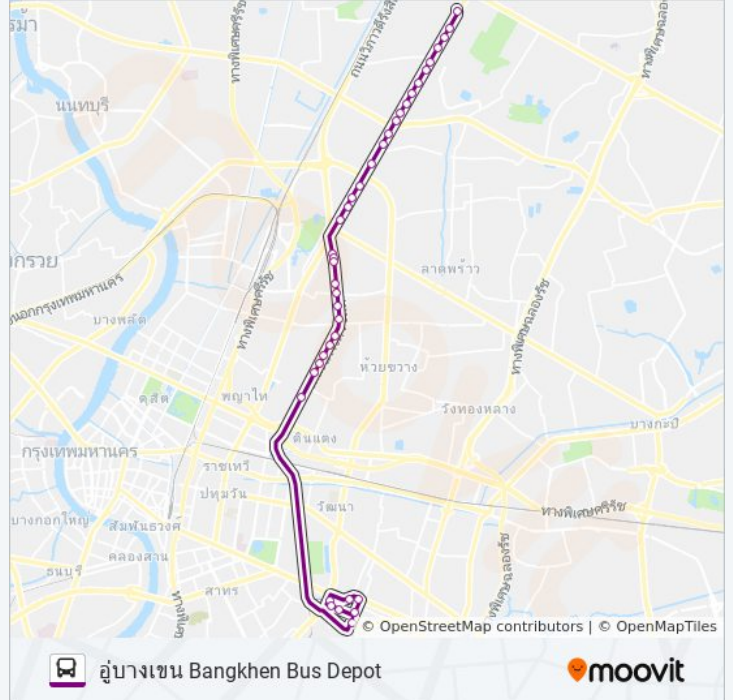

บริษัทกรุงเทพมหานครภัณฑ์กรุ๊ปจำกัด

แยกสุทธิสาร(ถนนวิภาวดีรังสิตขาออก) Yaek Sutthi San

อาคารอมตะตึกสีม่วง Akhan Amata

วิภาวดีซอย3,ตรงข้ามซอยโชคชัยร่วมมิตร

ซอยวิภาวดี 5 5 Viphawadi

ตรงข้ามบริษัทการบินไทย(สำนักงานใหญ่)

ไทยรัฐ Thai Yon Rat

อาคารชั้นทาวเวอร์ Mahanakhon

เซ็นทรัลลาดพร้าว Central Ladprao

ตรงข้ามกองปราบปราม Crime Suppression Division

ตรงข้ามโรงเรียนสตรีวรนาถบางเขน

ตรงข้ามตึกช้าง Opp Elephant Building

โรงเรียนไทยวิจิตรศิลป์ Thaivichitsilp Art School

ตรงข้ามโรงพยาบาลเมโย Opp Mayo Hospital

แยกเกษตร(ตลาดอมรพันธ์)

มหาวิทยาลัยเกษตรศาสตร์(ฝั่งพหลโยธิน)

กรมส่งเสริมการเกษตร

สำนักงานคณะกรรมการวิจัยแห่งชาติ

กรมป่าไม้ Royal Forest Dept.

ไปรษณีย์จตุจักร Chatuchak Post Office

ตรงข้ามมหาวิทยาลัยศรีปทุม Opp Sripatum University

โรงเรียนบางบัว Bangbua School

โรงเรียนปราโมชวิทยาทาน Pramot Witthayatan School

สวนอาหารบางบัว Bangbua Restaurant

ซอยพหลโยธิน 49/2 Phahonyothin 49/2

อุ้งบางเขน Bangkhen Bus Depot

107 รถบัส ตารางเวลาและแผนที่เส้นทางมีให้บริการแบบ PDF ออนไลน์ที่เว็บ moovitapp.com โปรดใช้ [แอป Moovit](#) เพื่อดูเวลาวิ่งของรถประจำทางแบบ ถ่ายทอดสด ตารางเวลารถไฟ หรือตารางเวลารถไฟใต้ดิน และวิธีการเดินทาง แบบเป็นขั้นตอนของระบบขนส่งมวลชนทุกแห่งใน กรุงเทพมหานคร

เรียนรู้เกี่ยวกับ Moovit : [ดาวน์โหลดแอปพลิเคชัน](#) [ใช้ระบบขนส่งมวลชน](#) [ค้นหาเส้นทาง](#)

เช็คเวลามาถึงแบบถ่ายทอดสด