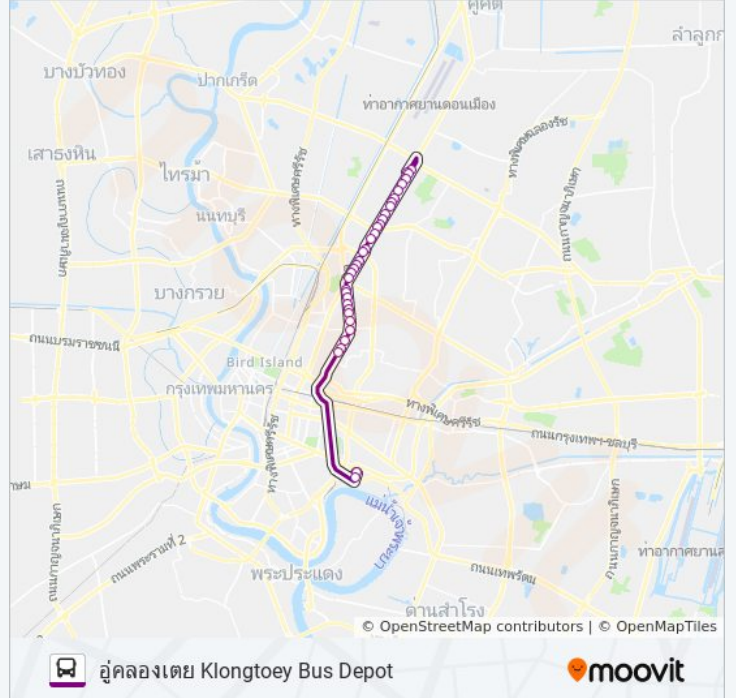

ตรงข้ามเซ็นทรัลลาดพร้าว Central Ladprao

โรงเรียนเซนต์จอห์น Sen Chon School

บริษัทมหานคร Borisat Mahanakhon

การบินไทย(สำนักงานใหญ่)

ซอยบัวสุวรรณ,ธนาคารกรุงเทพ

ซอยวิภาวดี 18,ตีกวรลิน Soi Wiphawadi 18

ซอยโชคชัยร่วมมิตร Soi Chockchairuammit

ซอยวิภาวดี 14,ก่อนถึงแยกสุทธิสาร Soi Wiphawadi 14

แยกสุทธิสาร(ดับเพลิง)

โรงเรียนรักษาดินแดน Reserves Training Center

มหาวิทยาลัยหอการค้าไทย University Of the Thai Chamber Of Commerce

โรงเรียนสุรศักดิ์มนตรี Rongrian Sura Sak Montri

การทำเรือแห่งประเทศไทย Port Authority Of Thailand

อู่คลองเตย Klongtoey Bus Depot

วิธีการเดินทาง: อู่บางเขน Bangkok Bus Depot

38 สถานี

[ดูตารางสายรถ](#)

อู่คลองเตย Klongtoey Bus Depot

ตรงข้ามร้านอาหารสรทอง Ran Ahan Son Thong

ซอยชัยมงคล1 Soi Chai Mongkhon 1

ตลาดคลองเตย(ถนนพระราม 3 ขาออก) Talat Khlong Toei

ตรงข้ามสโมสรการทำเรือ

ตรงข้ามสนามกีฬาการทำเรือ Sanamkila Kan Tharuea

กรมศุลกากร Customs Department

โรงพยาบาลทหารผ่านศึก Veterans Hospital

ตรงข้ามโรงเรียนสุรศักดิ์มนตรี

ตรงข้ามมหาวิทยาลัยหอการค้าไทย Opp Utcc

สนามกีฬากองทัพบก Army Stadium

สโมสรทหารบก Army Club

107 รถบัส ตารางเวลา

อู่บางเขน Bangkok Bus Depot ตารางเวลาเส้นทาง:

อาทิตย์	4:30 - 21:30
จันทร์	4:30 - 21:30
อังคาร	4:30 - 21:30
พุธ	4:30 - 21:30
พฤหัสบดี	4:30 - 21:30
ศุกร์	4:30 - 21:30
เสาร์	4:30 - 21:30

107 รถบัส ข้อมูล

เส้นทาง: อู่บางเขน Bangkok Bus Depot

จุดจอด: 38

ระยะเวลาเดินทาง: 47 นาที

สรุปสายรถ: