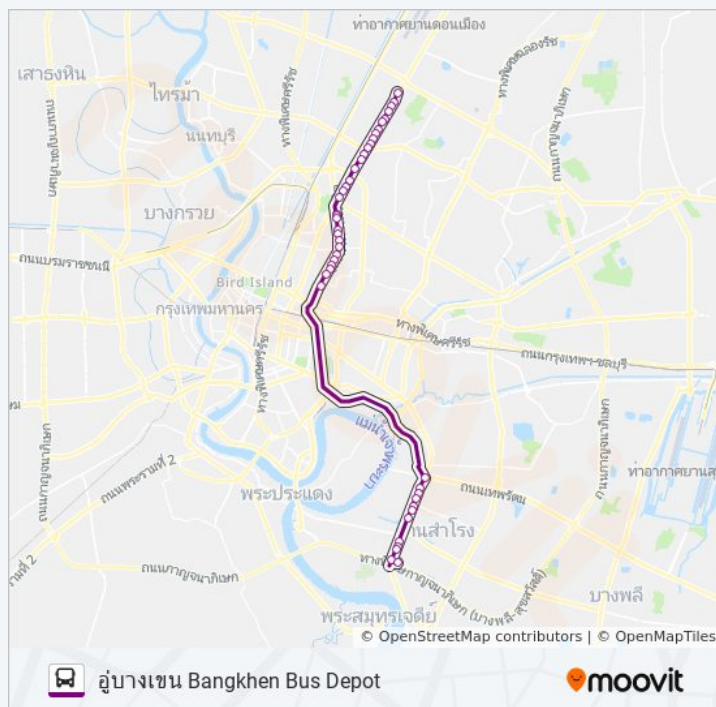

ปิ่นนํ้ามัน ปตท.(ตรงข้ามซอยอภิชาติ)

ปู่เจ้า,ตรงข้ามบึงซีสำโรง(ตรงข้ามบึงซีจัมโบ่อู่
สำโรงเดิม)

ตลาดสำโรงตรงข้ามสุขุมวิท 111 Talat Samrong

ซอยสันติคาม(ธ.นครหลวงไทย)

ซอยโพษยานนท์ Soi Bae Ring

Bts แบริ่ง,ลาซาล Bearing Skytrain Station, Lasal

หมู่บ้านนภาลัย รพ.มณารมย์ Muban Naphalai

ตรงข้ามกรมอุตุนิยมวิทยา,Bts บางนา

แยกบางนา(ขึ้นทางด่วน)

โรงพยาบาลทหารผ่านศึก Veterans Hospital

ตรงข้ามโรงเรียนสุรศักดิ์มนตรี

ตรงข้ามมหาวิทยาลัยหอการค้าไทย Opp Utcc

สนามกีฬากองทัพบก Army Stadium

สโมสรทหารบก Army Club

บริษัทกรุงเทพธุรกิจภัณฑ์จำกัด

แยกสุทธิสาร(ถนนวิภาวดีรังสิตขาออก) Yaek Sutthi
San

อาคารอมตะตึกสีม่วง Akhan Amata

วิภาวดีซอย3,ตรงข้ามซอยโชคชัยร่วมมิตร

ซอยวิภาวดี 5 5 Viphawadi

ตรงข้ามบริษัทการบินไทย(สำนักงานใหญ่)

ไทยรัฐ Thai Yon Rat

อาคารชั้นทาวเวอร์ Mahanakhon

เซ็นทรัลลาดพร้าว Central Ladprao

ตรงข้ามกองปราบปราม Crime Suppression
Division

ตรงข้ามโรงเรียนสตรีวรนาถบางเขน

ตรงข้ามตึกช้าง Opp Elephant Building

โรงเรียนไทยวิจิตรศิลป์ Thaivichitsilp Art
School

ตรงข้ามโรงพยาบาลเมโย Opp Mayo Hospital

แยกเกษตร(ตลาดอมรพันธ์)

มหาวิทยาลัยเกษตรศาสตร์(ฝั่งพหลโยธิน)

กรมส่งเสริมการเกษตร

ศุกร์

5:10 - 22:50

เสาร์

5:10 - 22:50

129 รถบัส ข้อมูล

เส้นทาง: อุบางเขน Bangkok Bus Depot

จุดจอด: 43

ระยะเวลาเดินทาง: 58 นาที

สรุปสายรถ: