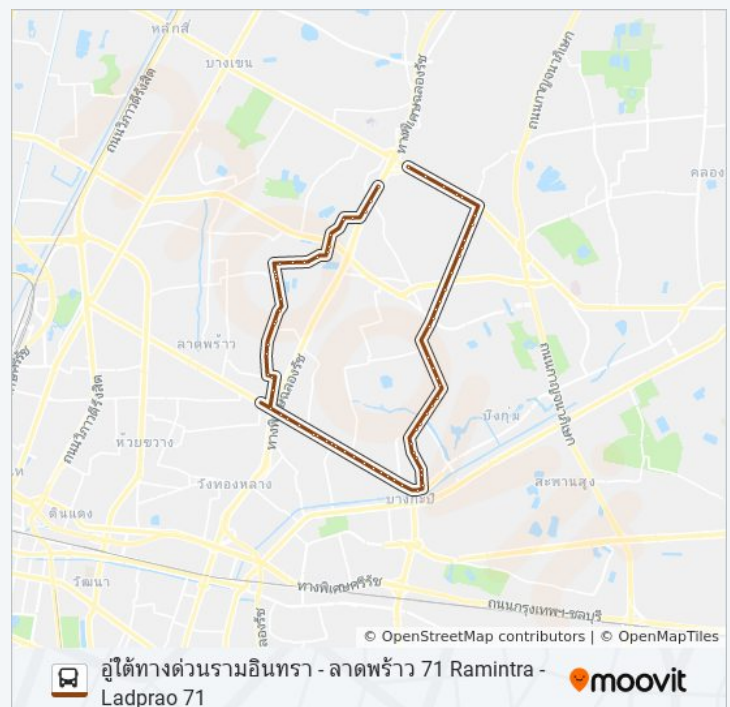

4:30 - 21:50

156 รถบัส ข้อมูล

เส้นทาง: โรงเรียนลอยสายอนุสรณ์ Loysai Anusorn School

จุดจอด: 75

ระยะเวลาเดินทาง: 69 นาที

สรุปสายรถ:

แม่โคโรลาดพร้าว, ตะวันนา2 Makro Ladprao

การไฟฟ้าสถานีย่อยคลองจั่น Tawan Na 2