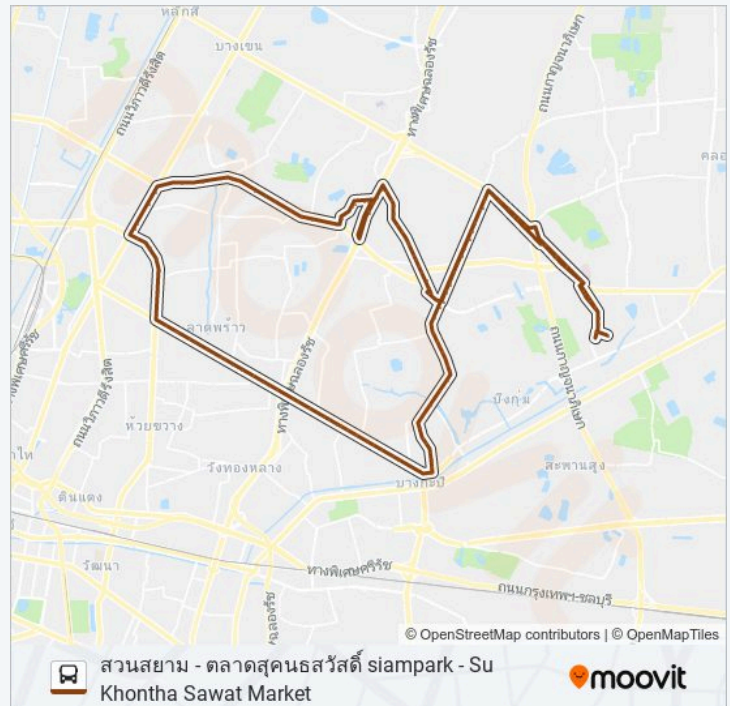

178 รถบัส ข้อมูล

เส้นทาง: สวนสยาม Siam Park

จุดจอด: 138

ระยะเวลาเดินทาง: 132 นาที

สรุปสายรถ:

ตลาดโพธิ์สุวรรณ(ขาเข้า) Talat Pho Su Wan

วัดนวลจันทร์(ถนนนวลจันทร์ขาเข้า) WAT Nuanchan

ตึกทิม(ขาเข้า) Tuek Thim