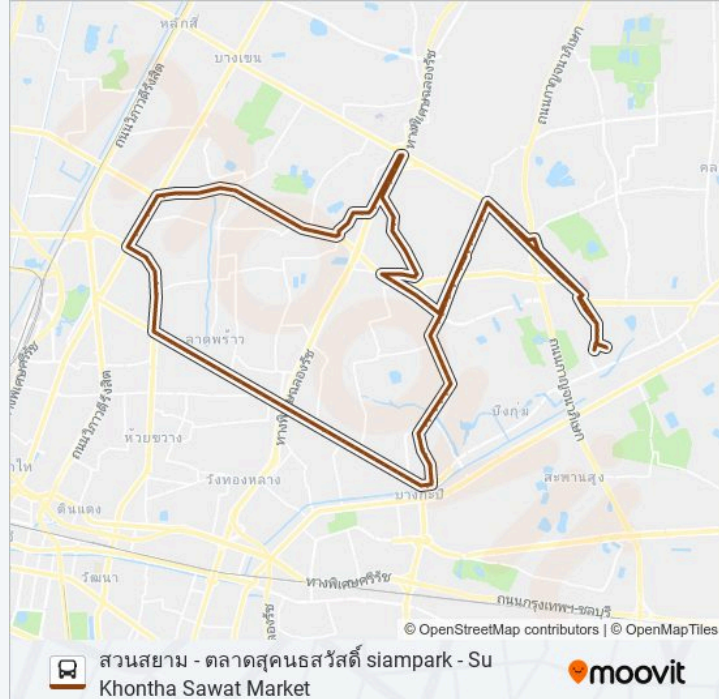

ตรงข้ามโรงพยาบาลเวชธานี

ซอยลาดพร้าว 130 (วัดกลาง) Trongkham Lat Phrao 107

ซอยลาดพร้าว 130/1,ตรงข้ามวิสุทธิธานี Lat Phrao 130/1

ตรงข้ามซอยลาดพร้าว 101

ร้านอาหารทิพวรรณ(ซอยก้นห่าน) Ran Ahan Thip Wan

ซอยลาดพร้าว 122 Soi Lat Phrao 122

ตรงข้ามโรงพยาบาลลาดพร้าว Rongphayaban Lat Phrao

ตรงข้ามฟู้ดแลนด์ Trongkham Fut Laen

ซอยลาดพร้าว 114, โรงเรียนบางกอกศึกษา

โรงเรียนบางกอกศึกษา(ลาดพร้าว112)

ตรงข้ามสำนักงานเขตวังทองหลาง

ตรงข้ามอิมพีเรียลลาดพร้าว