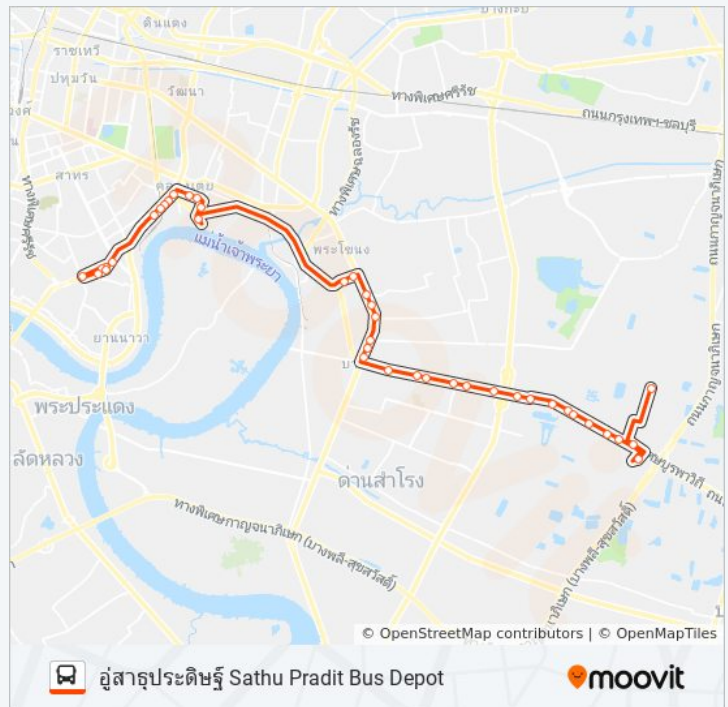

๘ 180

ตรงข้าม มหาวิทยาลัยรามคำแหง 2 (ประตู2)

ใช้แอป

180 รถบัส สาย (ตรงข้าม มหาวิทยาลัยรามคำแหง 2 (ประตู2)) มี 2 เส้นทาง สำหรับวันธรรมดาตามปกติจะวิ่งระหว่างเวลา: (1) ตรงข้าม มหาวิทยาลัยรามคำแหง 2 (ประตู2): 4:00 - 21:00(2) อุสาธุประดิษฐ์ Sathu Pradit Bus Depot: 4:00 - 21:00 ใช้แอป Moovit เพื่อค้นหา 180 รถบัส สถานที่ที่อยู่ใกล้คุณมากที่สุด และค้นหาเวลาของ 180 รถบัส ที่จะมาถึงถัดไป

180 รถบัส ข้อมูล

เส้นทาง: อุสาธุประดิษฐ์ Sathu Pradit Bus Depot

จุดจอด: 40

ระยะเวลาเดินทาง: 54 นาที

สรุปสายรถ:

ตรงข้ามซอยอมร Trongkham Soi Amon

ตรงข้ามโรงเรียนนนทรีวิทยา

ศุภาลัยพริมารีวา Supalai Prima Riva