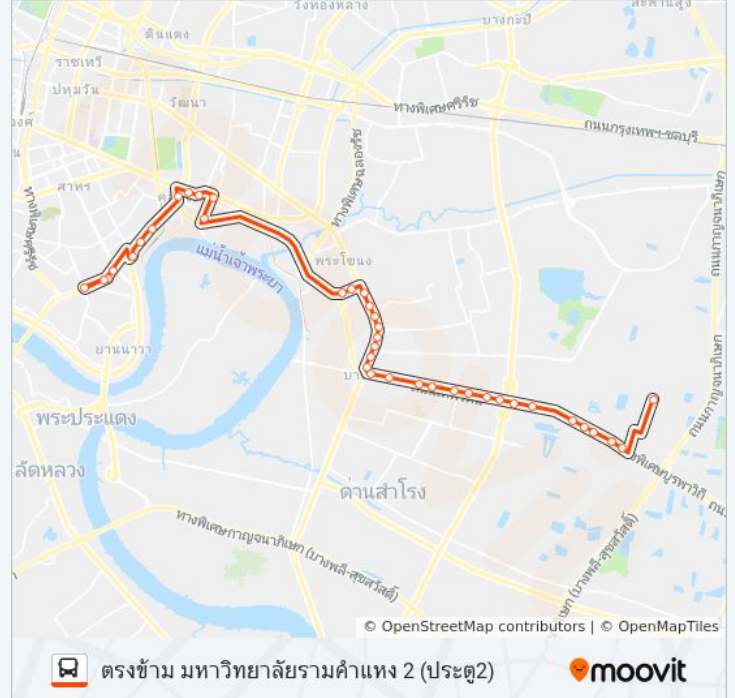

Bts อุตรดิตถ์(ทางออก 1) Bts Udomsuk (Exit 1)

ตรงข้ามโรงพยาบาลกล้วยน้ำไท 2 Opposite
Kluaynamthai 2 Hospital

แยกบางนา(ขาออกป้ายที่1) Bangna Junction
(Outbound)

แยกบางนา(บางนา-ตราดขาออก) Bangna Junction

ตรงข้ามไบเทคบางนา Opposit, Baitekbangna

ตรงข้าม 13 เหรียญริสอร์ท Trongkham 13 Rian
Riso

◆◆◆ อ้อยบางนา-ตราด 15 Soi Bang Na - Trat 15

ซอยบางนา-ตราด 19 Soi Bang Na - Trat 19

เซ็นทรัลบางนา Central Bangna

โรงพยาบาลไทยนครินทร์,บางนา-ตราด27
Thainakarin Hospital

ศรีเอี่ยม,ตรงข้ามเคหะบางนา Opposite Kheha
Bangna

ซอยบางนา-ตราด 19,กม.4 Soi Bangna-Trat 19

ตรงข้ามเนชั่นทาวเวอร์ พาร์คแลนด์ Opposite
Nation Tower Parkland

สำนักงานสรรพากรพื้นที่บางพลี Bangphlee
Revenue Office

บริษัท Hks Thailand,ตรงข้ามบางนาทาวเวอร์

ตรงข้ามโรงพยาบาลปิยะมินทร์ Opposite Piyamin
Hospital

หมู่บ้านสันตินคร (ตรงข้ามลุมพินีเมกาซิตีบางนา)
Santinakhon Village (Opposite Lumpini Mega
City)

ตรงข้ามโรงเรียนราชวินิตบางแก้ว Opposite
Ratwinit Bangkaeo School

ตรงข้าม มหาวิทยาลัยรามคำแหง 2 (ประตู2)
Opp.Ramkhamhaeng 2 (Gate 2)

180 รถบัส ตารางเวลา

ตู้สาธิตประดิษฐ์ Sathu Pradit Bus Depot ตารางเวลา
เส้นทาง:

อาทิตย์	4:00 - 21:00
จันทร์	4:00 - 21:00
อังคาร	4:00 - 21:00
พุธ	4:00 - 21:00
พฤหัสบดี	4:00 - 21:00

วิธีการเดินทาง: ตู้สาธิตประดิษฐ์ Sathu Pradit Bus Depot

40 สถานี

[ดูตารางสายรถ](#)

ตรงข้าม มหาวิทยาลัยรามคำแหง 2 (ประตู2)
Opp.Ramkhamhaeng 2 (Gate 2)

เทสโก้โลตัส บางนา-ตราด Tescolotus Bangna-
Trad