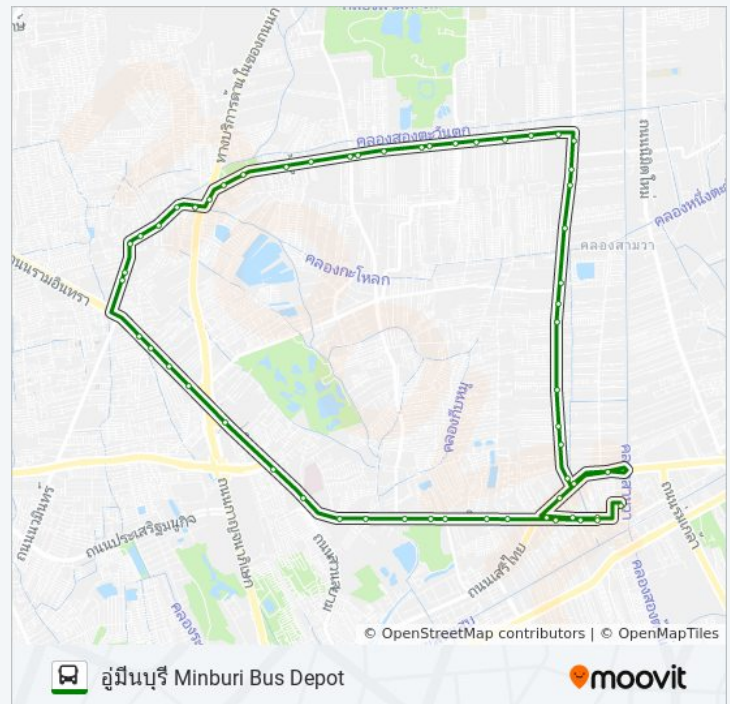

โรงเรียนคูบอน Rongrian Khu Bon

โชว์รูมฮอนด้า(ถนนคูบอนขาออก) Cho Rum Hon Da

หน้าวัดจีน Na WAT Chin

197 รถบัส ตารางเวลา

ภูมิ์นบุรี Minburi Bus Depot ตารางเวลาเส้นทาง:

อาทิตย์	5:00 - 22:00
จันทร์	5:00 - 22:00
อังคาร	5:00 - 22:00
พุธ	5:00 - 22:00
พฤหัสบดี	5:00 - 22:00
ศุกร์	5:00 - 22:00
เสาร์	5:00 - 22:00

197 รถบัส ข้อมูล

เส้นทาง: ภูมิ์นบุรี Minburi Bus Depot

จุดจอด: 57

ระยะเวลาเดินทาง: 66 นาที

สรุปสายรถ:

Maxvalu,เต็กลงใหญ่ Maek Wae Lu

หมู่บ้านบุรีรัมย์(ถนนคูบอน ขาออก) Mo Buri Rom

แยกเรียบคลองสอง Yaek Riap Khlong Song