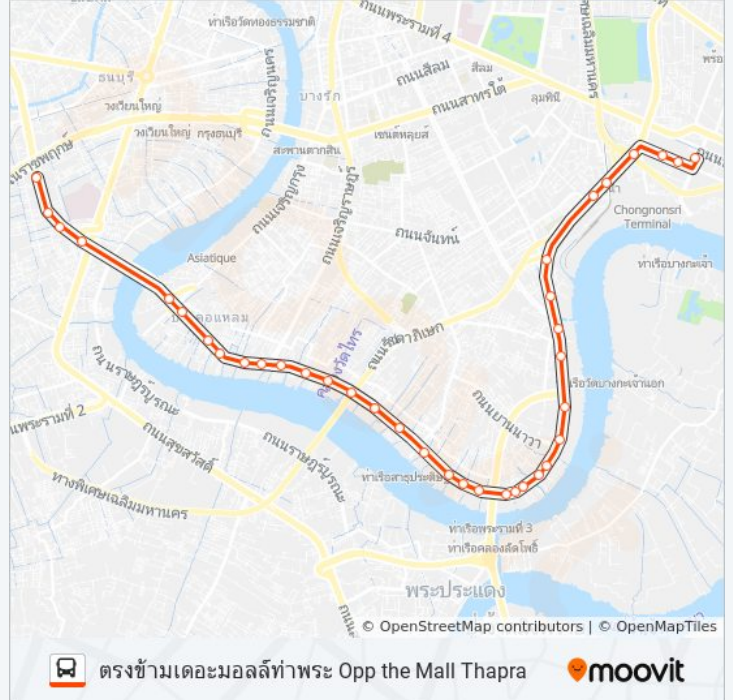

ใช้แอป Moovit เพื่อค้นหา 205 รถบัส สถานที่ที่อยู่ใกล้คุณมากที่สุด และค้นหาเวลาของ 205 รถบัส ที่จะมาถึงถัดไป

วิธีการเดินทาง: ตรงข้ามเดอะมอลล์ท่าพระ Opp the Mall Thapra

37 สถานี

[ดูตารางสายรถ](#)

อุ้คคลองเตย Klongtoey Bus Depot

อาทิตย์	4:30 - 22:10
จันทร์	4:30 - 22:10
อังคาร	4:30 - 22:10
พุธ	4:30 - 22:10
พฤหัสบดี	4:30 - 22:10
ศุกร์	4:30 - 22:10
เสาร์	4:30 - 22:10

205 รถบัส ข้อมูล

เส้นทาง: ตรงข้ามเดอะมอลล์ท่าพระ Opp the Mall Thapra

จุดจอด: 37

ระยะเวลาเดินทาง: 39 นาที

สรุปสายรถ:

แยกสาธุประดิษฐ์ Yaek Sathupradit

บริษัท ไลอ้อน Lion Company

ตรงข้ามไอซีซี Trongkham Icc

ใต้สะพานแขวน Tai Saphankhwaen

ตรงข้ามไทยน้ำทิพย์ Trongkham Thainamthip

เชิงสะพานกรุงเทพ Choeng Saphan Krungthep

แยกมไหสวรรย์ Mahai Sawan

ซอยรัชดาภิเษก 5 Ratchadaphisek Soi 5

ธนาคารธนชาติ Thanachart Bank

ตรงข้ามเดอะมอลล์ท่าพระ Opp the Mall Thapra

วิธีการเดินทาง: คู่มือรถโดยสาร Klongtoey Bus Depot