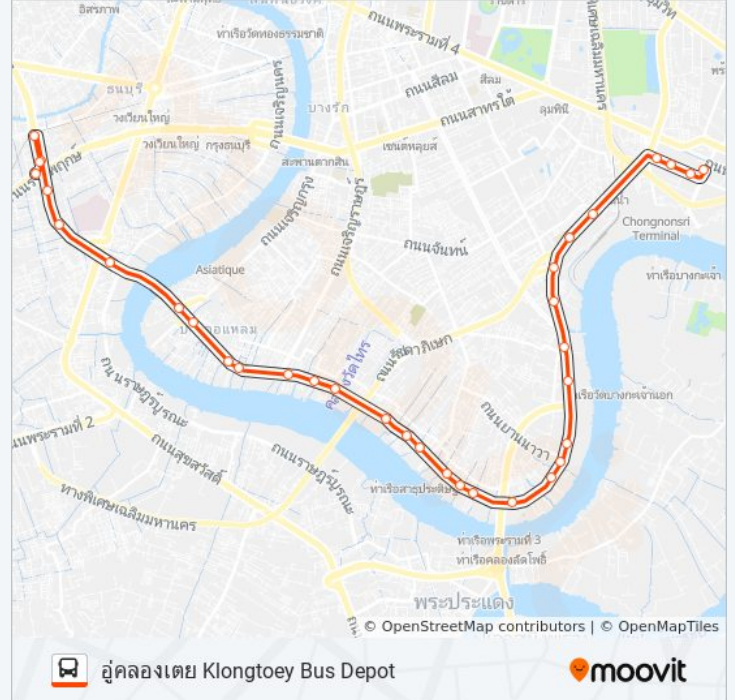

แยกเหนือใต้ Yaek Nue Tai

บริษัทวาโก้, ธนาคารไทยพาณิชย์ Bang Koe

บริษัทไทยน้ำทิพย์ Thainamthip Company

หน้าไอซีซี Icc

วัดดอกไม้ WAT Dok Mai

แยกสาธุประดิษฐ์ Pai Kon Yaek Sathupradit

ศูนย์ฮอนด้าแยกสาธุประดิษฐ์ Honda Yaek Sathupradit

บริษัท นำแสงเอนจิเนียริ่ง

ตรงข้ามวัดปวิवास Trongkham WAT Pariwas

ตรงข้ามวัดด่าน Trongkham WAT Darn

ครูหรี 2 Trongkham WAT Klong Mai

วัดคลองใหม่ WAT Klong Mai

ตรงข้ามวัดคลองภูมิ WAT Khlonguom

หัวปลาช่องนนทรี Hua Pla Chong Nonsi

วัดช่องนนทรี WAT Chongnonsi

พระราม 3 ซอย 71 Phraram 3 Soi 71

โรงเรียนวัดช่องลม, ตรงข้ามวัดช่องลม

โรงเรียนนนทรีวิทยา Nonsee Wattaya School

ซอยโพธิ์เจริญ Soi Phocharearn

ตรงข้ามสโมสรการทำเรือ

ตรงข้ามสนามกีฬาการทำเรือ Sanamkila Kan Tharuea

ซอยคิ้วพริกก่อนถึงแยกกรมศุลกากร

คูคลองเตย Klongtoey Bus Depot

205 รถบัส ตารางเวลาและแผนที่เส้นทางมีให้บริการแบบ PDF ออฟไลน์ที่เว็บ moovitapp.com โปรดใช้ [แอป Moovit](#) เพื่อดูเวลาวิ่งของรถประจำทางแบบ ถ่ายทอดสด ตารางเวลารถไฟ หรือตารางเวลารถไฟใต้ดิน และวิธีการเดินทาง แบบเป็นขั้นตอนของระบบขนส่งมวลชนทุกแห่งใน กรุงเทพมหานคร

[เกี่ยวกับ Moovit](#) • [การแก้ไขปัญหาโดยใช้ระบบการเดินทาง](#) • [ประเทศที่รองรับ](#) • [ชุมชน Mooviter](#)

สงวนลิขสิทธิ์ © 2024 Moovit

เช็คเวลามาถึงแบบถ่ายทอดสด