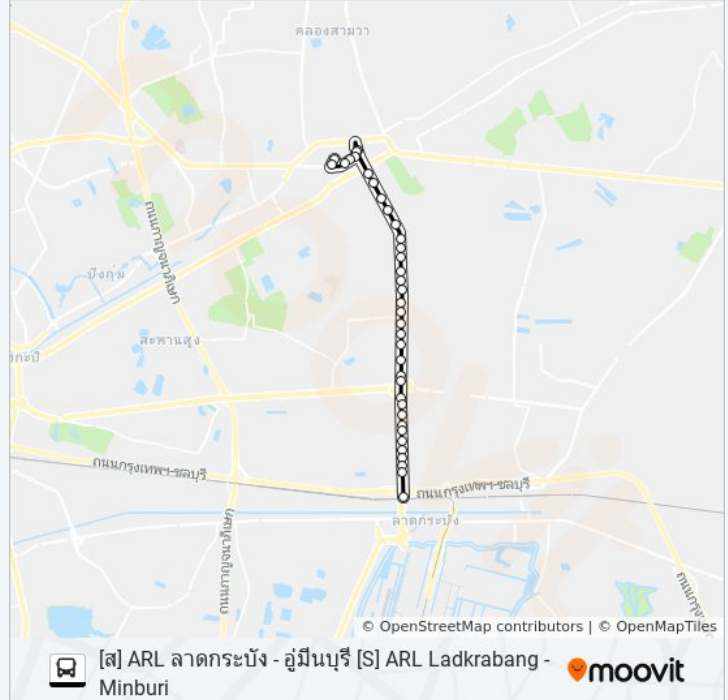

วิธีการเดินทาง: ภูมิินบุรี Minburi Bus Depot

37 สถานี

[ดูตารางสายรถ](#)

Arl ลาดกระบัง Arl Ladkrabang

หมู่บ้านรุ่งกิจวิลล่า 5 Rungkit Villa 5

แอร์ลิงค์คอนโด Airlink Condo

บริษัทเอสซีจีแลนด์สเคป Scg Landscape