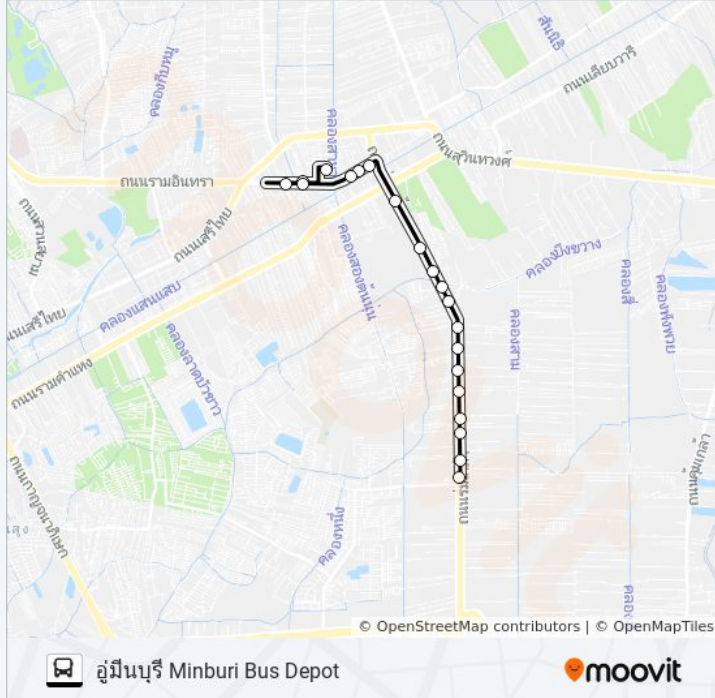

๘ 26ก

ซอยร่มเกล้า 17 Romklao Soi 17

ใช้แอป

26ก รถบัส สาย (ซอยร่มเกล้า 17 Romklao Soi 17) มี 2 เส้นทาง สำหรับวันธรรมดาตามปกติจะวิ่งระหว่างเวลา:  
(1) ซอยร่มเกล้า 17 Romklao Soi 17: 6:00 - 18:00 (2) คู่มินบุรี Minburi Bus Depot: 6:00 - 18:00  
ใช้แอป Moovit เพื่อค้นหา 26ก รถบัส สถานที่ที่อยู่ใกล้คุณมากที่สุด และค้นหาเวลาของ 26ก รถบัส ที่จะมาถึงถัดไป

## 26ก รถบัส ตารางเวลา

ซอยร่มเกล้า 17 Romklao Soi 17 ตารางเวลาเส้นทาง:

อาทิตย์	6:00 - 18:00
จันทร์	6:00 - 18:00
อังคาร	6:00 - 18:00
พุธ	6:00 - 18:00
พฤหัสบดี	6:00 - 18:00
ศุกร์	6:00 - 18:00
เสาร์	6:00 - 18:00

## 26ก รถบัส ข้อมูล

เส้นทาง: ซอยร่มเกล้า 17 Romklao Soi 17

จุดจอด: 20

ระยะเวลาเดินทาง: 19 นาที

สรุปสายรถ:

## 26ก รถบัส ข้อมูล

เส้นทาง: ภูมิบุรี Minburi Bus Depot

จุดจอด: 20

ระยะเวลาเดินทาง: 22 นาที

สรุปสายรถ:

จุดจักร 2 มินบุรี Jatujak 2 Minburi

คู่มือมินบุรี Minburi Bus Depot

26ก รถบัส ตารางเวลาและแผนที่เส้นทางมีให้บริการแบบ PDF ออนไลน์ที่เว็บ moovitapp.com โปรดใช้ [แอป Moovit](#) เพื่อดูเวลาวิ่งของรถประจำทางแบบ ถ่ายทอดสด ตารางเวลารถไฟ หรือตารางเวลารถไฟใต้ดิน และวิธีการเดินทาง แบบเป็นขั้นตอนของระบบขนส่งมวลชนทุกแห่งใน กรุงเทพมหานคร