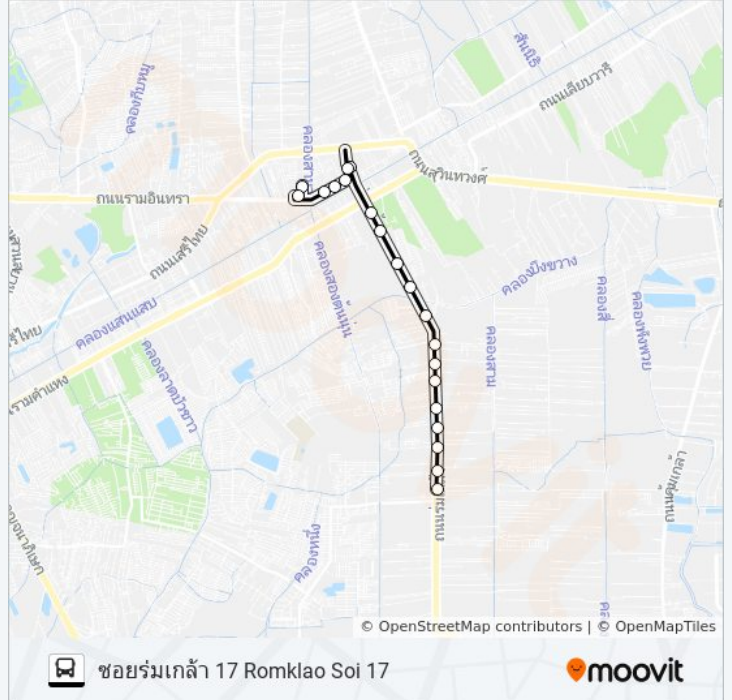

## 26ก รถบัส ตารางเวลา

ซอยร่มเกล้า 17 Romklao Soi 17 ตารางเวลาเส้นทาง:

อาทิตย์	6:00 - 18:00
จันทร์	6:00 - 18:00
อังคาร	6:00 - 18:00
พุธ	6:00 - 18:00
พฤหัสบดี	6:00 - 18:00
ศุกร์	6:00 - 18:00
เสาร์	6:00 - 18:00

## 26ก รถบัส ข้อมูล

เส้นทาง: ซอยร่มเกล้า 17 Romklao Soi 17

จุดจอด: 20

ระยะเวลาเดินทาง: 19 นาที

สรุปสายรถ: